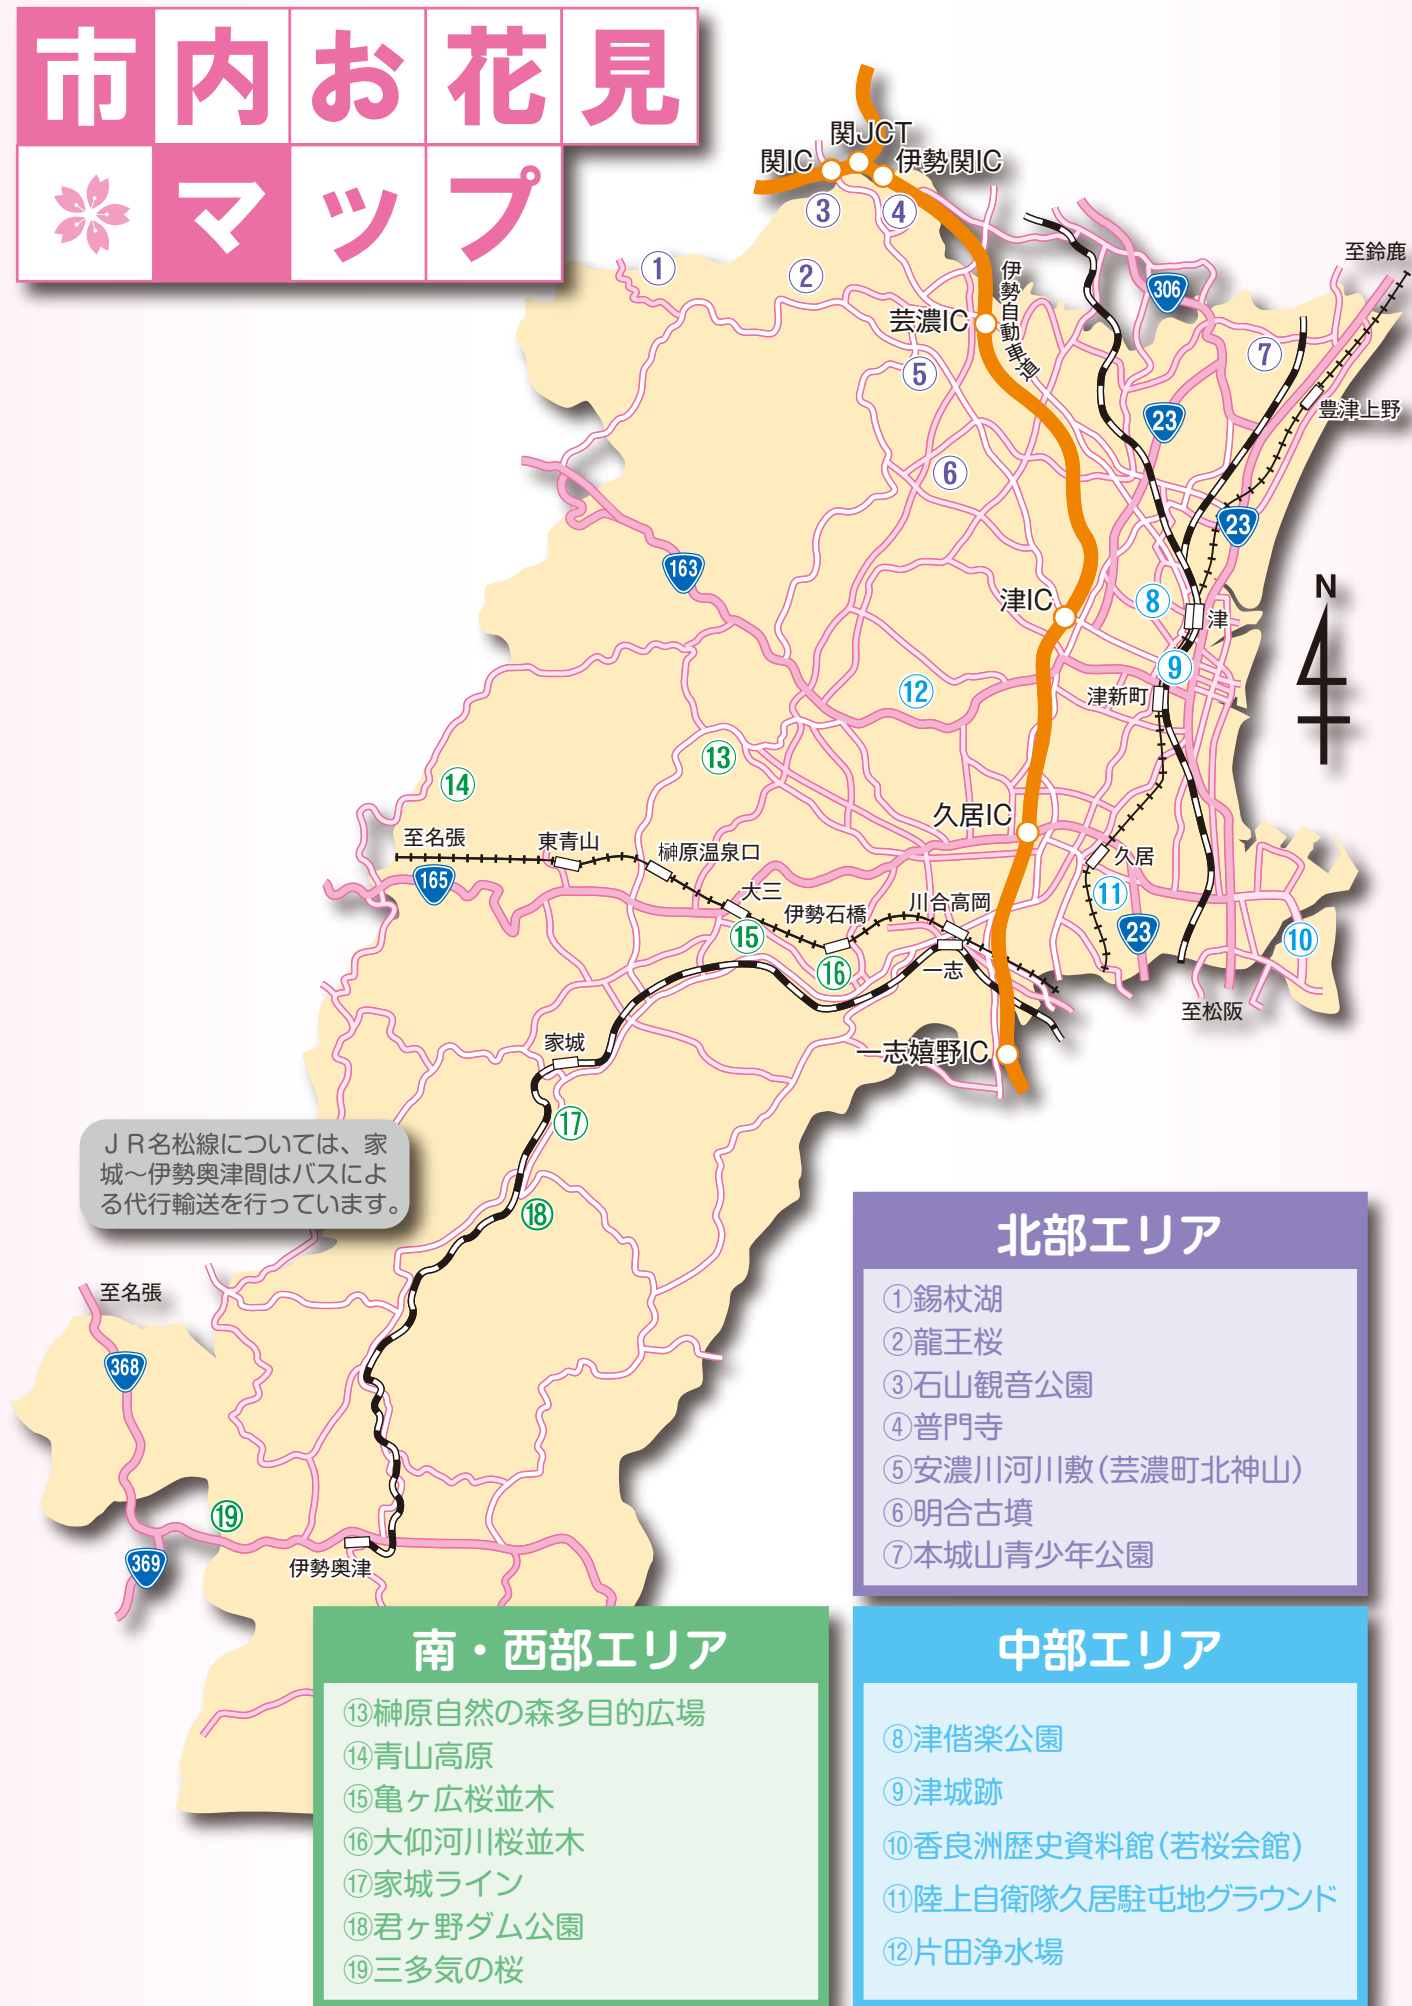

市内お花見

マップ

JR名松線については、家城～伊勢奥津間はバスによる代行輸送を行っています。

- ### 北部エリア
- ① 錫杖湖
 - ② 龍王桜
 - ③ 石山観音公園
 - ④ 普門寺
 - ⑤ 安濃川河川敷(芸濃町北神山)
 - ⑥ 明合古墳
 - ⑦ 本城山青少年公園

- ### 南・西部エリア
- ⑬ 榊原自然の森多目的広場
 - ⑭ 青山高原
 - ⑮ 亀ヶ広桜並木
 - ⑯ 大仰河川桜並木
 - ⑰ 家城ライン
 - ⑱ 君ヶ野ダム公園
 - ⑲ 三多気の桜

- ### 中部エリア
- ⑧ 津偕楽公園
 - ⑨ 津城跡
 - ⑩ 香良洲歴史資料館(若桜会館)
 - ⑪ 陸上自衛隊久居駐屯地グラウンド
 - ⑫ 片田浄水場