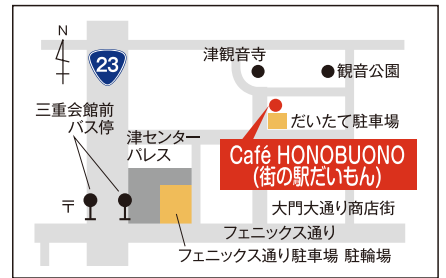

風男塾ライブ

競艇事業課
☎224-5106 📠224-9944

とき 12月5日(土)13時ごろ～、14時20分ごろ～

風男塾

ところ 津市モーターボート競走場ツッキードーム(12時30分開場)
内容 芸能界唯一無二の男装ユニットのライブ ※幸村涼真の出演はなし
入場料 100円(20歳未満は無料)

Café HONOBUNO

商業振興労政課
☎229-3169 📠229-3335

中心市街地のにぎわいにつなげようと、三重短期大学と三重大学の学生が企画・運営するコラボカフェが1日限定でオープンします。

とき 12月20日(日)11時～16時

ところ 街の駅だいまん(大門大通り商店街内)

募集

津市ジュニアスポーツ団体 駅伝大会

スポーツ振興課
☎229-3254 📠229-3247

とき 来年2月6日(土)8時30分～12時 ※予備日2月7日(日)
ところ 安濃中央総合公園周辺
対象 スポーツ少年団団員、子ども会に加入している子ども ※1チーム6人、全6区間

申し込み スポーツ振興課または津市体育館、各総合支所地域振興課にある所定の申込用紙に必要事項を記入し、直接窓口または郵送、ファクスでスポーツ振興課(〒514-0056 北河路町19-1 メッセウイング・みえ内)へ