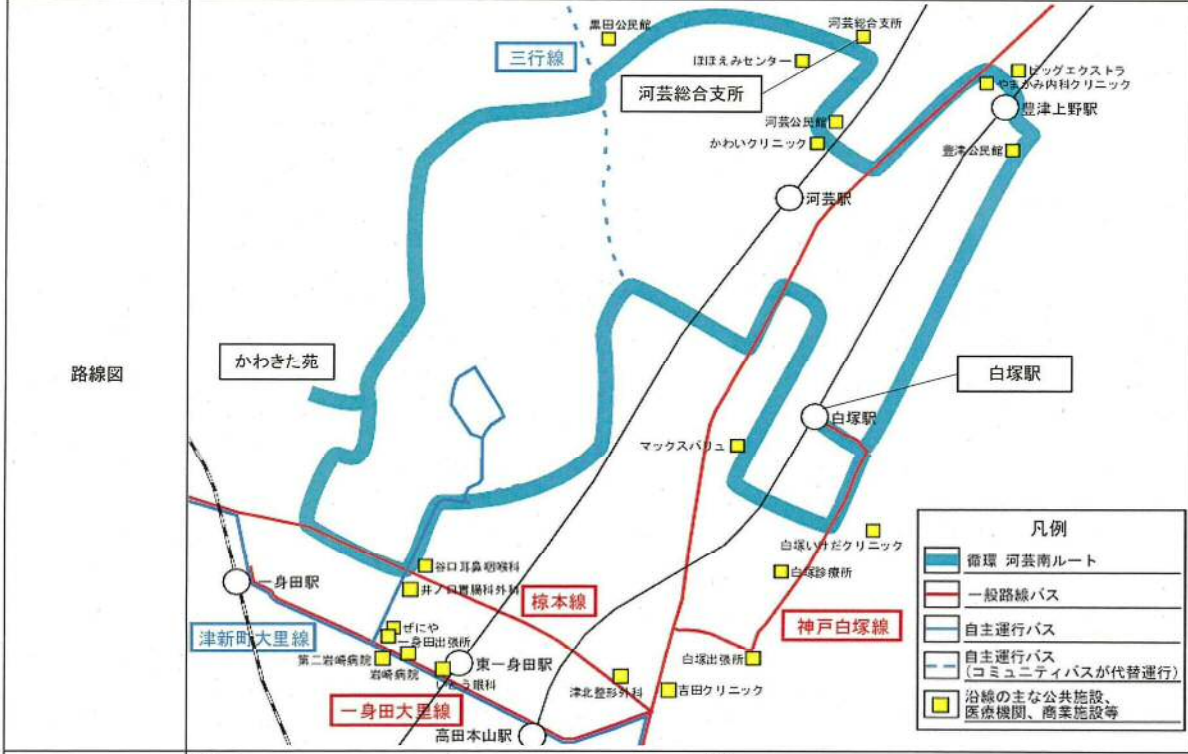

一部項目略

事業計画等 (案)

【北部地域】

ルート名 (仮称)	④ 循環 河芸南ルート
種別	市町村有償旅客運送 (79条)
起点	河芸総合支所
終点	河芸総合支所

所用時間、運行本数 片道52分、1日4往復 (週3日 (火・木・土曜日))

停留所 時刻表	【往】				【復】			
	時刻	時刻	時刻	時刻	時刻	時刻	時刻	時刻
河芸総合支所	-	10:15	13:30	15:45	-	11:15	14:30	16:45
ほほえみセンター	-	10:16	13:31	15:46	-	11:16	14:31	16:46
赤部北交差点	8:03	10:18	13:33	15:48	9:08	11:18	14:33	16:48
JA黒田支店前	8:05	10:20	13:35	15:50	9:05	11:20	14:35	16:50
南黒田公民館	8:07	10:22	13:37	15:52	9:07	11:22	14:37	16:52
かわいた苑	8:12	10:27	13:42	15:57	9:08	11:23	14:38	16:53
高田高校前	8:15	10:30	13:45	16:00	9:10	11:25	14:40	16:55
一身田町(わたせい付近)	8:16	10:31	13:46	16:01	9:12	11:27	14:42	16:57
西豊野	8:17	10:32	13:47	16:02	9:14	11:29	14:44	16:59
東豊野	8:18	10:33	13:48	16:03	9:16	11:31	14:46	17:01
小川	8:19	10:34	13:49	16:04	9:20	11:35	14:50	17:05
高佐	8:21	10:36	13:51	16:06	9:23	11:38	14:53	17:08
小川園団地	8:22	10:37	13:52	16:07	9:26	11:41	14:56	17:11
白塚団地口	8:24	10:39	13:54	16:09	9:27	11:42	14:57	17:12
白塚団地	8:25	10:40	13:55	16:10	9:28	11:43	14:58	17:13
セハーク(マックスパリュ)	8:26	10:41	13:56	16:11	9:30	11:45	15:00	17:15
白塚新町	8:29	10:44	13:59	16:14	9:31	11:46	15:01	17:16
白塚駅	8:32	10:47	14:02	16:17	9:33	11:48	15:03	17:18
美松園	8:36	10:51	14:06	16:21	9:34	11:49	15:04	17:19
影重	8:38	10:53	14:08	16:23	9:35	11:50	15:05	17:20
一色中央	8:40	10:55	14:10	16:25	9:36	11:51	15:06	17:21
豊津小学校東	8:42	10:57	14:12	16:27	9:37	11:52	15:07	17:22
近鉄豊津上野駅	8:44	10:59	14:14	16:29	9:40	11:55	15:10	17:25
イオン前	8:45	11:00	14:15	16:30	9:45	12:00	15:15	17:30
朝陽中学校前	8:47	11:02	14:17	16:32	9:47	12:02	15:17	17:32
河芸公民館	8:49	11:04	14:19	16:34	9:49	12:04	15:19	17:34
ほほえみセンター	8:51	11:06	14:21	16:36	9:51	12:06	15:21	-
河芸総合支所	8:52	11:07	14:22	16:37	9:52	12:07	15:22	-