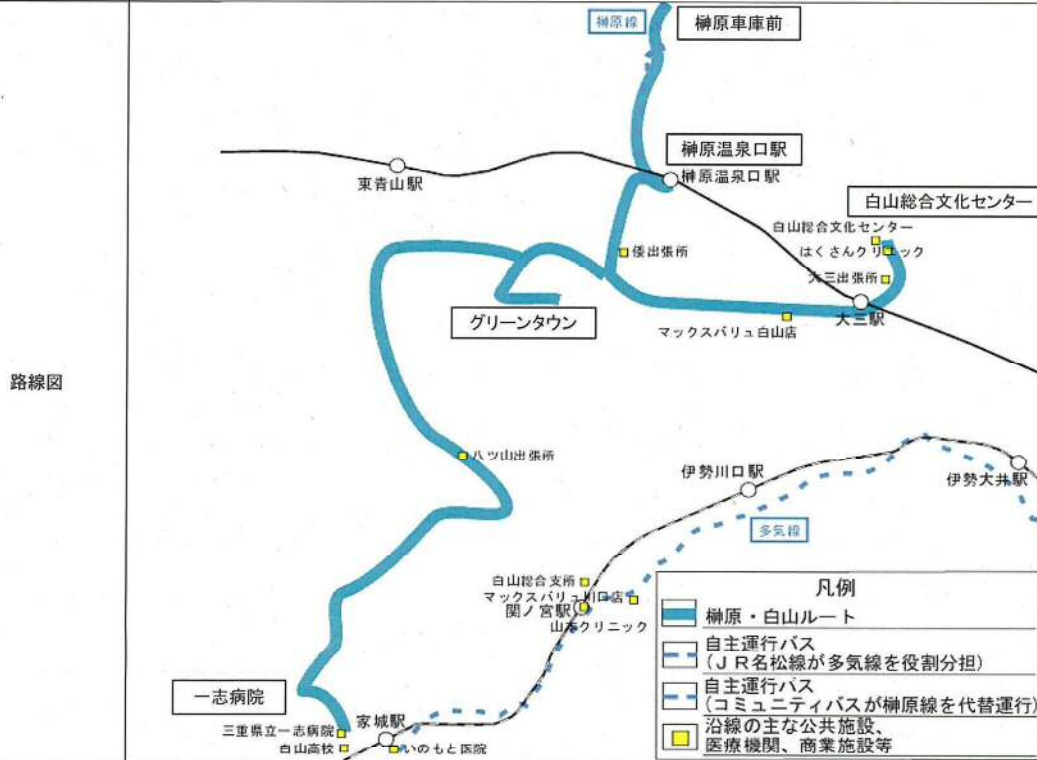

事業計画等 (案)

【南西部地域 (白山地域)】

ルート名 (仮称)	⑬ 榊原・白山ルート
種別	一般旅客自動車運送 (4条)
起点	榊原車庫前、白山総合文化センター、榊原温泉口駅
終点	一志病院、榊原温泉口駅
所用時間、運行本数	片道11分～39分 1日6、5往復 (週7日) 一部週3日運行

| 停留所・時刻表 | <p>【往】</p> <table border="1"> <tr><td>榊原車庫前</td><td>7:11</td><td></td><td></td><td></td><td></td></tr> <tr><td>寺野</td><td>7:12</td><td></td><td></td><td></td><td></td></tr> <tr><td>蓮合橋</td><td>7:12</td><td></td><td></td><td></td><td></td></tr> <tr><td>F八知山</td><td>7:14</td><td></td><td></td><td></td><td></td></tr> <tr><td>白草荘前</td><td>7:15</td><td></td><td></td><td></td><td></td></tr> <tr><td>F奥佐田</td><td>7:18</td><td></td><td></td><td></td><td></td></tr> <tr><td>佐田</td><td>7:21</td><td></td><td></td><td></td><td></td></tr> <tr><td>榊原温泉口駅</td><td>7:22</td><td></td><td></td><td></td><td></td></tr> <tr><td>文化センター</td><td></td><td>10:15</td><td></td><td>15:00</td><td></td></tr> <tr><td>きずな</td><td></td><td>10:16</td><td></td><td>15:01</td><td></td></tr> <tr><td>大三小学校前</td><td></td><td>10:17</td><td></td><td>15:02</td><td></td></tr> <tr><td>大三駅前</td><td></td><td>10:17</td><td></td><td>15:02</td><td></td></tr> <tr><td>二本木</td><td></td><td>10:18</td><td></td><td>15:03</td><td></td></tr> <tr><td>マックスバリュ(白山店)</td><td></td><td>10:21</td><td></td><td>15:06</td><td></td></tr> <tr><td>関</td><td></td><td>10:22</td><td></td><td>15:07</td><td></td></tr> <tr><td>徳駐在所前</td><td></td><td>10:24</td><td></td><td>15:08</td><td></td></tr> <tr><td>F中ノ村</td><td></td><td>10:24</td><td></td><td>15:09</td><td></td></tr> <tr><td>徳島橋前</td><td></td><td>10:25</td><td></td><td>15:10</td><td></td></tr> <tr><td>佐田</td><td></td><td>10:27</td><td></td><td>15:12</td><td></td></tr> <tr><td>榊原温泉口駅</td><td>8:08</td><td>10:28</td><td>12:45</td><td>15:13</td><td>17:00</td></tr> <tr><td>佐田</td><td>8:09</td><td>10:29</td><td>12:46</td><td>15:14</td><td>17:01</td></tr> <tr><td>徳島橋前</td><td>8:11</td><td>10:31</td><td>12:48</td><td>15:16</td><td>17:03</td></tr> <tr><td>F中ノ村</td><td>8:11</td><td>10:31</td><td>12:48</td><td>15:16</td><td>17:03</td></tr> <tr><td>徳駐在所前</td><td>8:12</td><td>10:32</td><td>12:49</td><td>15:17</td><td>17:04</td></tr> <tr><td>関谷</td><td>8:13</td><td>10:33</td><td>12:50</td><td>15:18</td><td>17:05</td></tr> <tr><td>グリーンタウン</td><td>-</td><td>10:34</td><td>12:51</td><td>15:19</td><td>17:06</td></tr> <tr><td>グリーンタウン東</td><td>-</td><td>10:34</td><td>12:51</td><td>15:19</td><td>17:06</td></tr> <tr><td>Fグリーンタウン</td><td>-</td><td>10:35</td><td>12:52</td><td>15:20</td><td>17:07</td></tr> <tr><td>成願寺前</td><td>8:14</td><td>10:38</td><td>12:55</td><td>15:23</td><td>17:10</td></tr> <tr><td>川久保</td><td>8:15</td><td>10:39</td><td>12:56</td><td>15:24</td><td>17:11</td></tr> <tr><td>堤内</td><td>8:16</td><td>10:40</td><td>12:57</td><td>15:25</td><td>17:12</td></tr> <tr><td>八村野1区</td><td>8:17</td><td>10:41</td><td>12:58</td><td>15:26</td><td>17:13</td></tr> <tr><td>F内野</td><td>8:17</td><td>10:41</td><td>12:58</td><td>15:26</td><td>17:13</td></tr> <tr><td>八村野3区</td><td>8:19</td><td>10:43</td><td>13:00</td><td>15:28</td><td>17:15</td></tr> <tr><td>八村野4区</td><td>8:20</td><td>10:44</td><td>13:01</td><td>15:29</td><td>17:16</td></tr> <tr><td>ハツ山出張所前</td><td>8:21</td><td>10:45</td><td>13:02</td><td>15:30</td><td>17:17</td></tr> <tr><td>ハツ山駐在所前</td><td>8:21</td><td>10:45</td><td>13:02</td><td>15:30</td><td>17:17</td></tr> <tr><td>堤内</td><td>8:22</td><td>10:46</td><td>13:03</td><td>15:31</td><td>17:18</td></tr> <tr><td>山田野美里区</td><td>8:23</td><td>10:47</td><td>13:04</td><td>15:32</td><td>17:19</td></tr> <tr><td>徳石前</td><td>8:24</td><td>10:48</td><td>13:05</td><td>15:33</td><td>17:20</td></tr> <tr><td>下司名</td><td>8:25</td><td>10:49</td><td>13:06</td><td>15:34</td><td>17:21</td></tr> <tr><td>山田野</td><td>8:25</td><td>10:50</td><td>13:07</td><td>15:35</td><td>17:22</td></tr> <tr><td>F赤</td><td>8:25</td><td>10:50</td><td>13:07</td><td>15:35</td><td>17:22</td></tr> <tr><td>赤野</td><td>8:27</td><td>10:51</td><td>13:08</td><td>15:36</td><td>17:23</td></tr> <tr><td>鹿</td><td>8:28</td><td>10:52</td><td>13:09</td><td>15:37</td><td>17:24</td></tr> <tr><td>家城小学校前</td><td>8:29</td><td>10:53</td><td>13:10</td><td>15:38</td><td>17:25</td></tr> <tr><td>一志病院</td><td>8:30</td><td>10:54</td><td>13:11</td><td>15:39</td><td>17:26</td></tr> </table> | <p>【戻】</p> <table border="1"> <tr><td>一志病院</td><td>9:00</td><td>12:00</td><td>14:00</td><td>16:00</td><td>17:30</td></tr> <tr><td>家城小学校前</td><td>7:43</td><td>9:01</td><td>12:01</td><td>14:01</td><td>16:01</td><td>17:31</td></tr> <tr><td>鹿</td><td>7:44</td><td>9:02</td><td>12:02</td><td>14:02</td><td>16:02</td><td>17:32</td></tr> <tr><td>赤野</td><td>7:45</td><td>9:03</td><td>12:03</td><td>14:03</td><td>16:03</td><td>17:33</td></tr> <tr><td>F赤</td><td>7:46</td><td>9:04</td><td>12:04</td><td>14:04</td><td>16:04</td><td>17:34</td></tr> <tr><td>山田野</td><td>7:46</td><td>9:04</td><td>12:04</td><td>14:04</td><td>16:04</td><td>17:34</td></tr> <tr><td>下司名</td><td>7:47</td><td>9:05</td><td>12:05</td><td>14:05</td><td>16:05</td><td>17:35</td></tr> <tr><td>徳石前</td><td>7:48</td><td>9:06</td><td>12:06</td><td>14:06</td><td>16:06</td><td>17:36</td></tr> <tr><td>山田野美里区</td><td>7:49</td><td>9:07</td><td>12:07</td><td>14:07</td><td>16:07</td><td>17:37</td></tr> <tr><td>堤内</td><td>7:50</td><td>9:08</td><td>12:08</td><td>14:08</td><td>16:08</td><td>17:38</td></tr> <tr><td>ハツ山駐在所前</td><td>7:51</td><td>9:09</td><td>12:09</td><td>14:09</td><td>16:09</td><td>17:39</td></tr> <tr><td>ハツ山出張所前</td><td>7:51</td><td>9:09</td><td>12:09</td><td>14:09</td><td>16:09</td><td>17:39</td></tr> <tr><td>八村野4区</td><td>7:52</td><td>9:10</td><td>12:10</td><td>14:10</td><td>16:10</td><td>17:40</td></tr> <tr><td>八村野3区</td><td>7:53</td><td>9:11</td><td>12:11</td><td>14:11</td><td>16:11</td><td>17:41</td></tr> <tr><td>F内野</td><td>7:55</td><td>9:13</td><td>12:13</td><td>14:13</td><td>16:13</td><td>17:43</td></tr> <tr><td>八村野1区</td><td>7:55</td><td>9:13</td><td>12:13</td><td>14:13</td><td>16:13</td><td>17:43</td></tr> <tr><td>堤内</td><td>7:56</td><td>9:14</td><td>12:14</td><td>14:14</td><td>16:14</td><td>17:44</td></tr> <tr><td>川久保</td><td>7:57</td><td>9:15</td><td>12:15</td><td>14:15</td><td>16:15</td><td>17:45</td></tr> <tr><td>成願寺前</td><td>7:58</td><

太線で囲まれたところは週3日運行

一部項目略