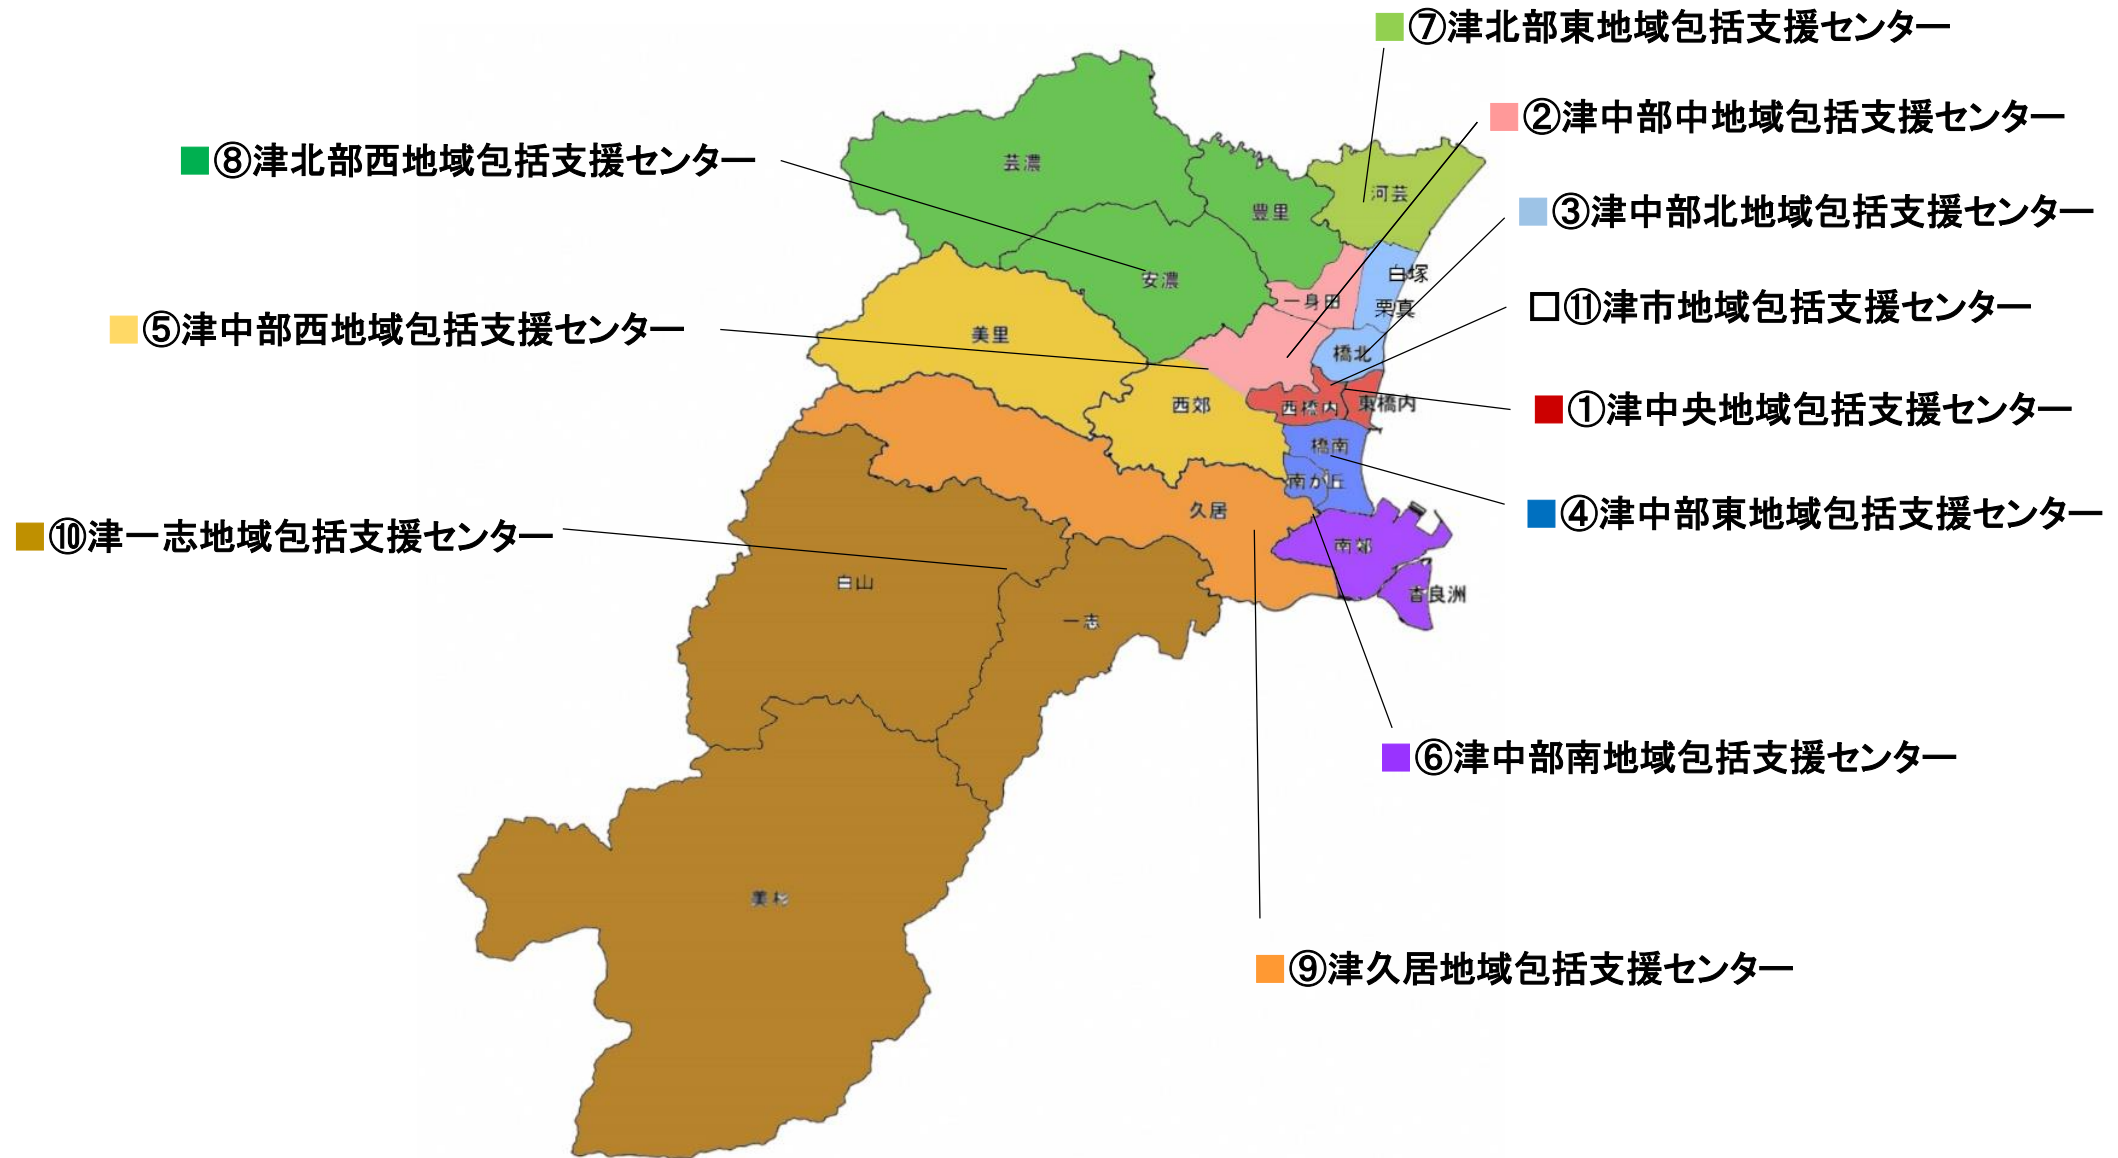

2 地域包括支援センター

①津中央地域包括支援センター
大門6-5(プライム津大門2階)
☎ 059-253-5225

②津中部中地域包括支援センター
茨見町554-69
☎ 059-271-6535

③津中部北地域包括支援センター
島崎町97-1(津地区医師会館2階)
☎ 059-213-3181

④津中部東地域包括支援センター
津興2947(八幡園敷地内)
☎059-213-8115

津中部東地域
包括支援センター