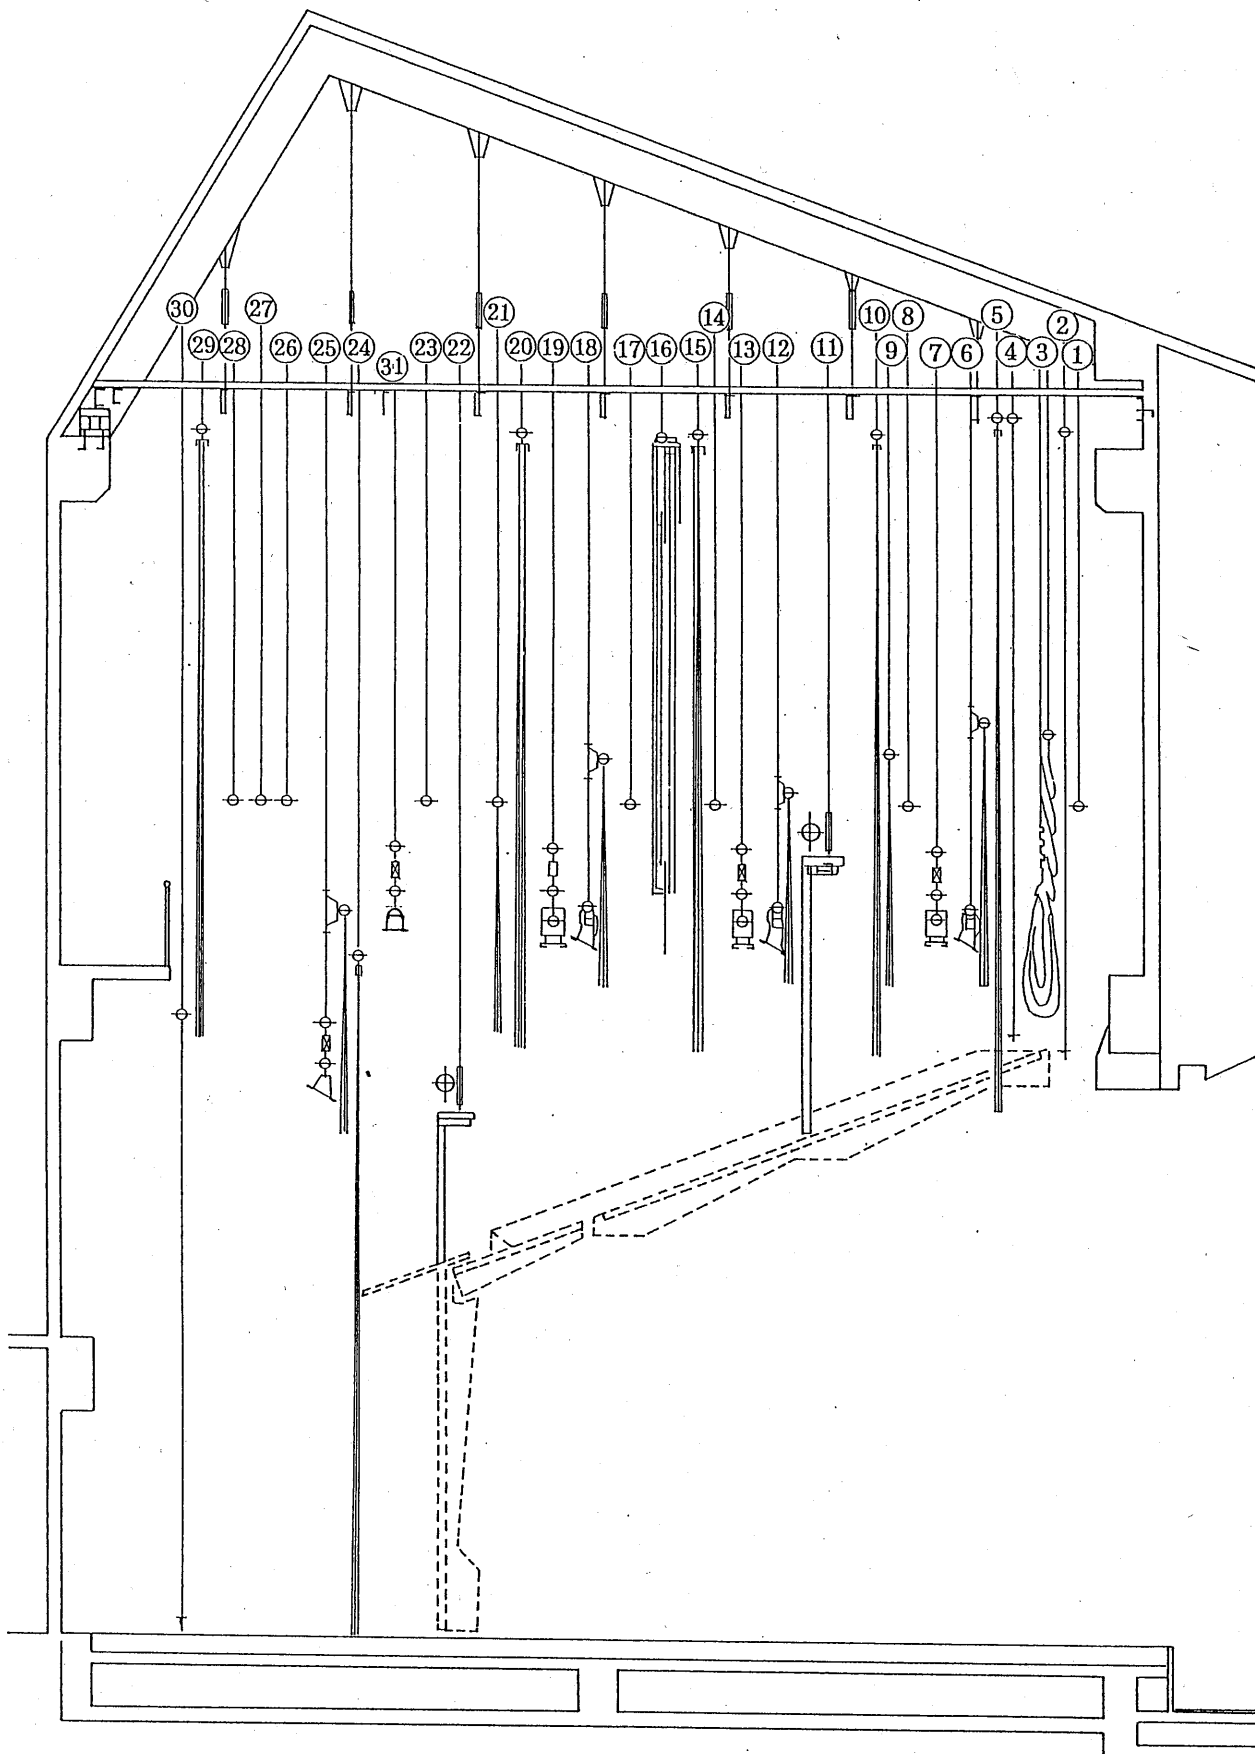

# 津リージョンプラザお城ホール舞台断面図 1/100

No.	吊物名称
1	バ ト ン1
2	緞 帳
3	変 形 絞 り 緞 帳
4	暗 転 幕
5	袖 幕1
6	ボ ー ダ ー ラ イ ト1
7	サ ス ペ ン シ ョ ン ラ イ ト1
8	バ ト ン2
9	一 文 字 幕2
10	袖 幕2
11	天 井 反 射 板1
12	ボ ー ダ ー ラ イ ト2
13	サ ス ペ ン シ ョ ン ラ イ ト2
14	バ ト ン3
15	中 割 幕1
16	ス ク リ ー ン
17	バ ト ン4
18	ボ ー ダ ー ラ イ ト3
19	サ ス ペ ン シ ョ ン ラ イ ト3
20	中 割 幕2
21	一 文 字 幕5
22	正 面 反 射 板
23	バ ト ン6
24	袖 幕3
25	ホ リ ゾ ン ト ラ イ ト
26	バ ト ン7
27	バ ト ン8
28	バ ト ン9
29	引 割 大 黒 幕
30	ホ リ ゾ ン ト 幕
31	サ ス ペ ン シ ョ ン ラ イ ト4

(松羽目)