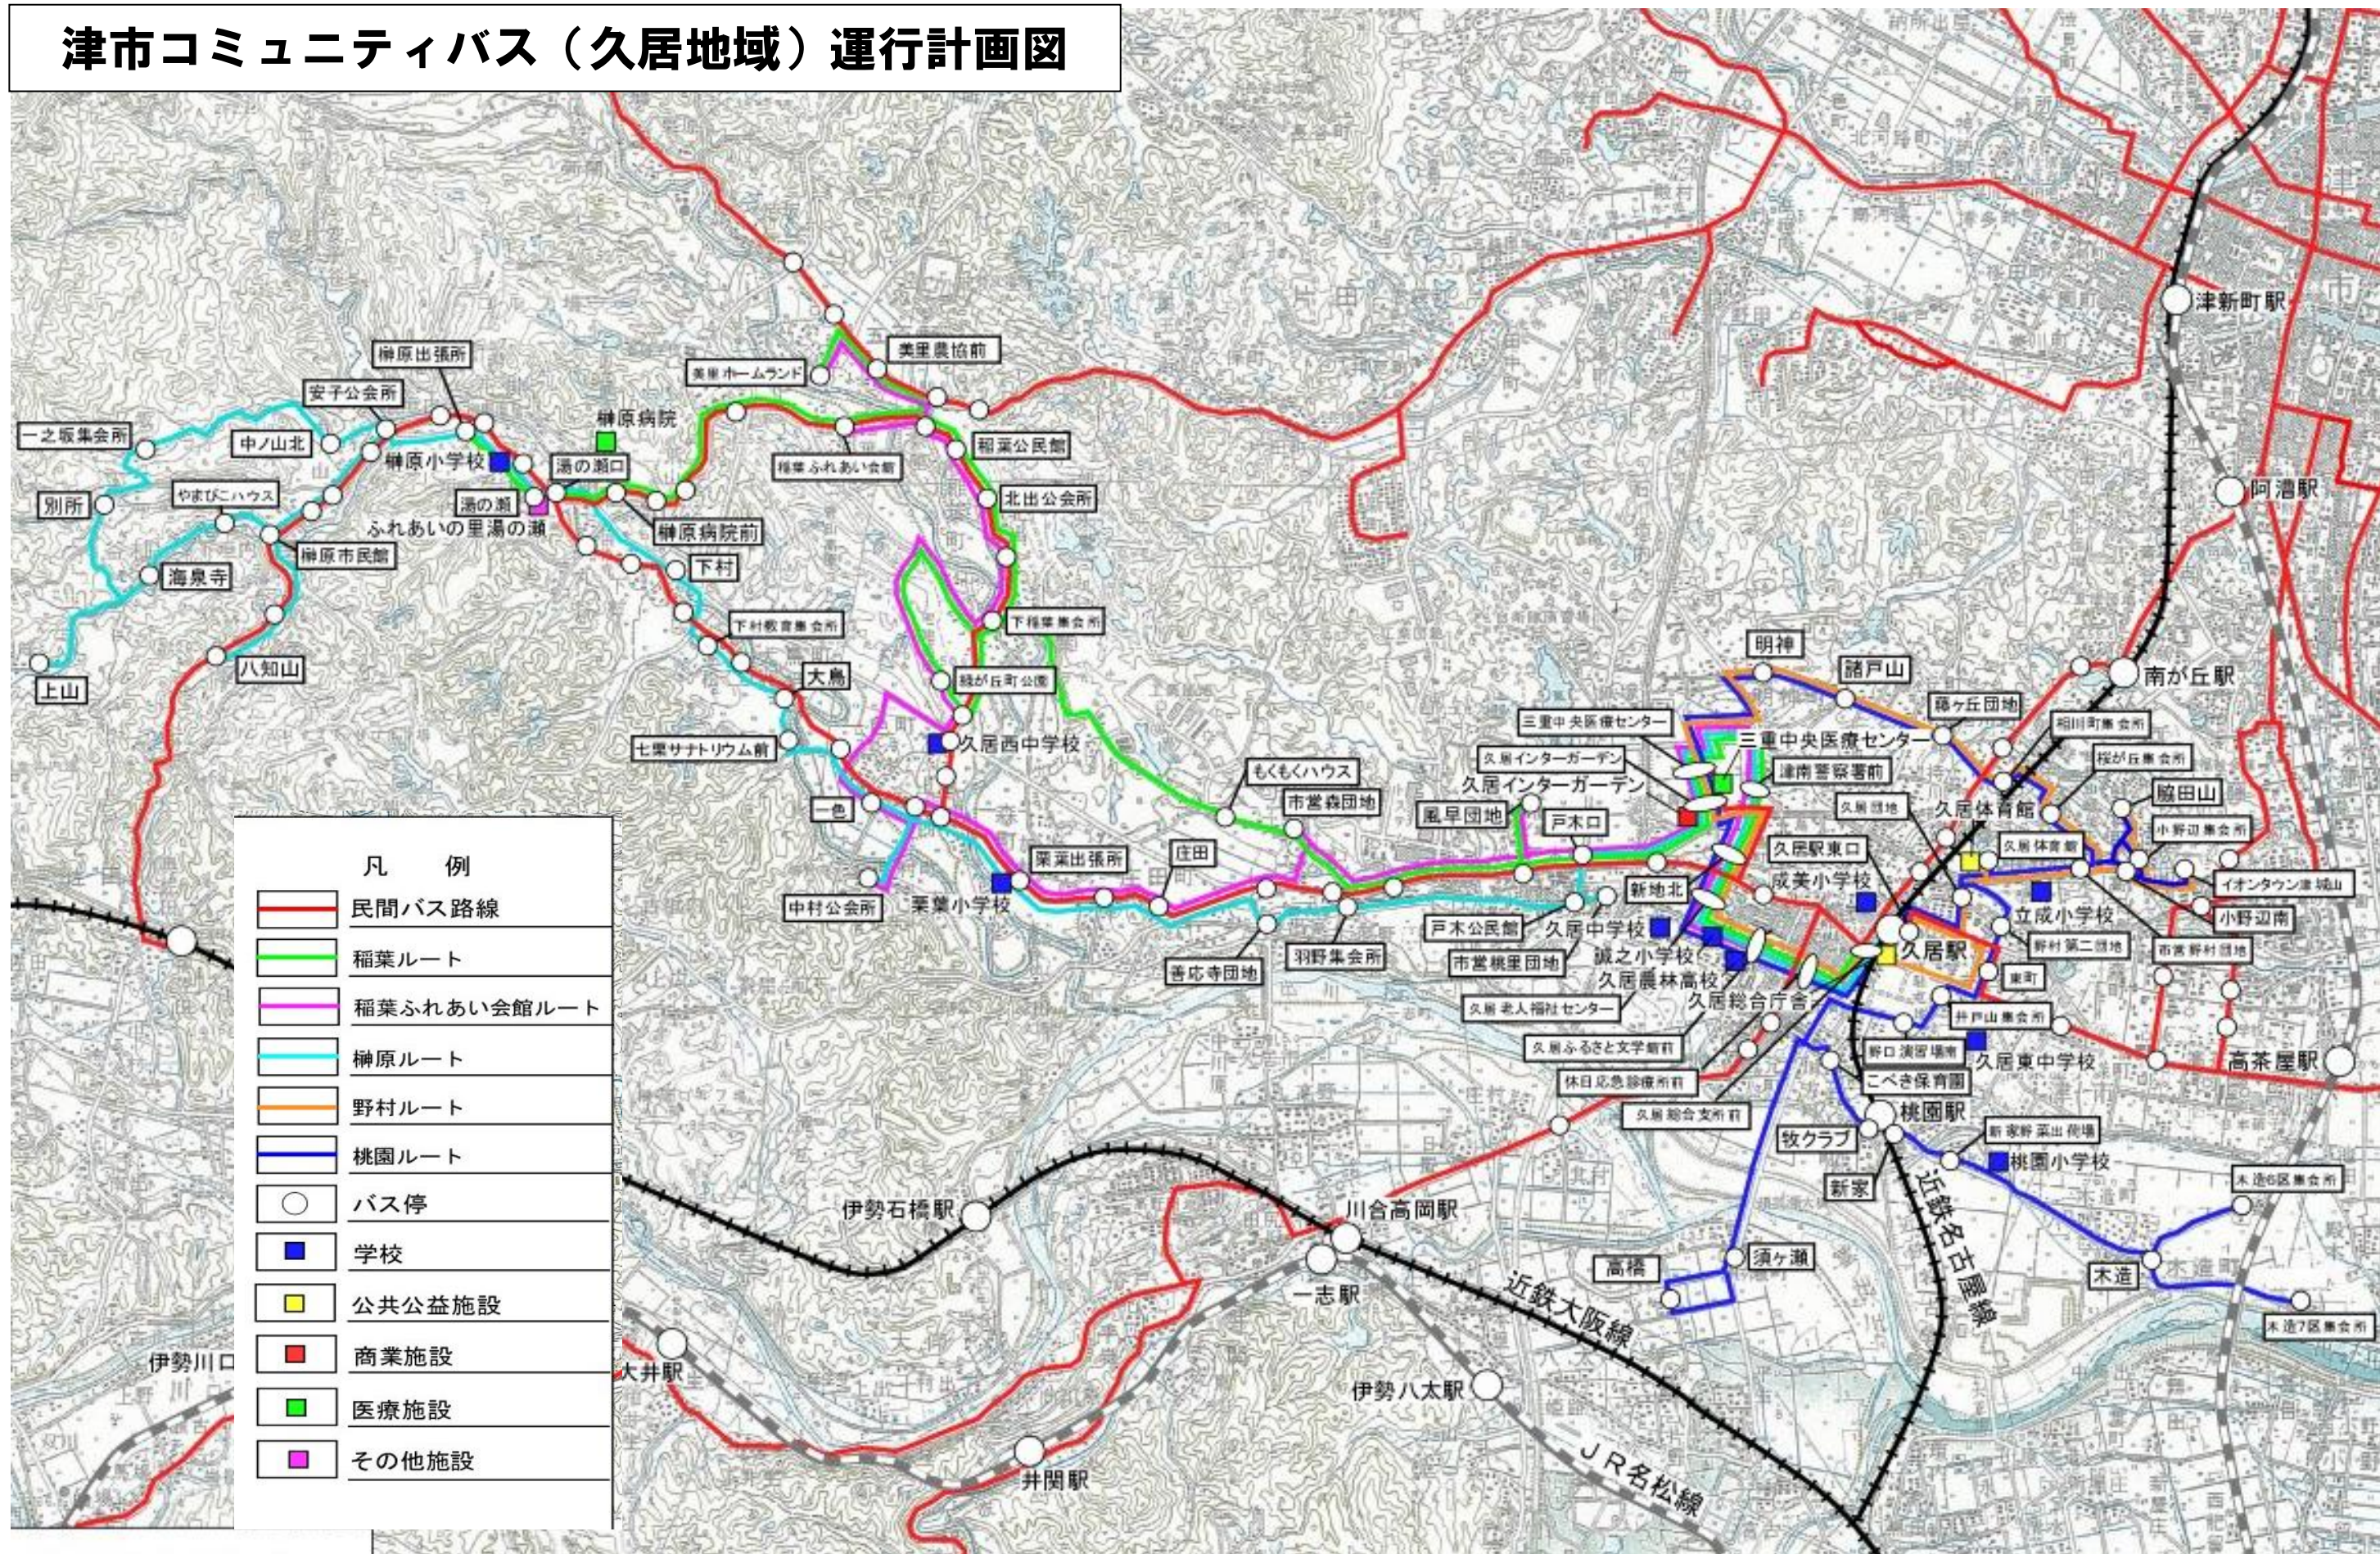

# 津市コミュニティバス（久居地域）運行計画図

凡 例	
	民間バス路線
	稲葉ルート
	稲葉ふれあい会館ルート
	榊原ルート
	野村ルート
	桃園ルート
	バス停
	学校
	公共公益施設
	商業施設
	医療施設
	その他施設