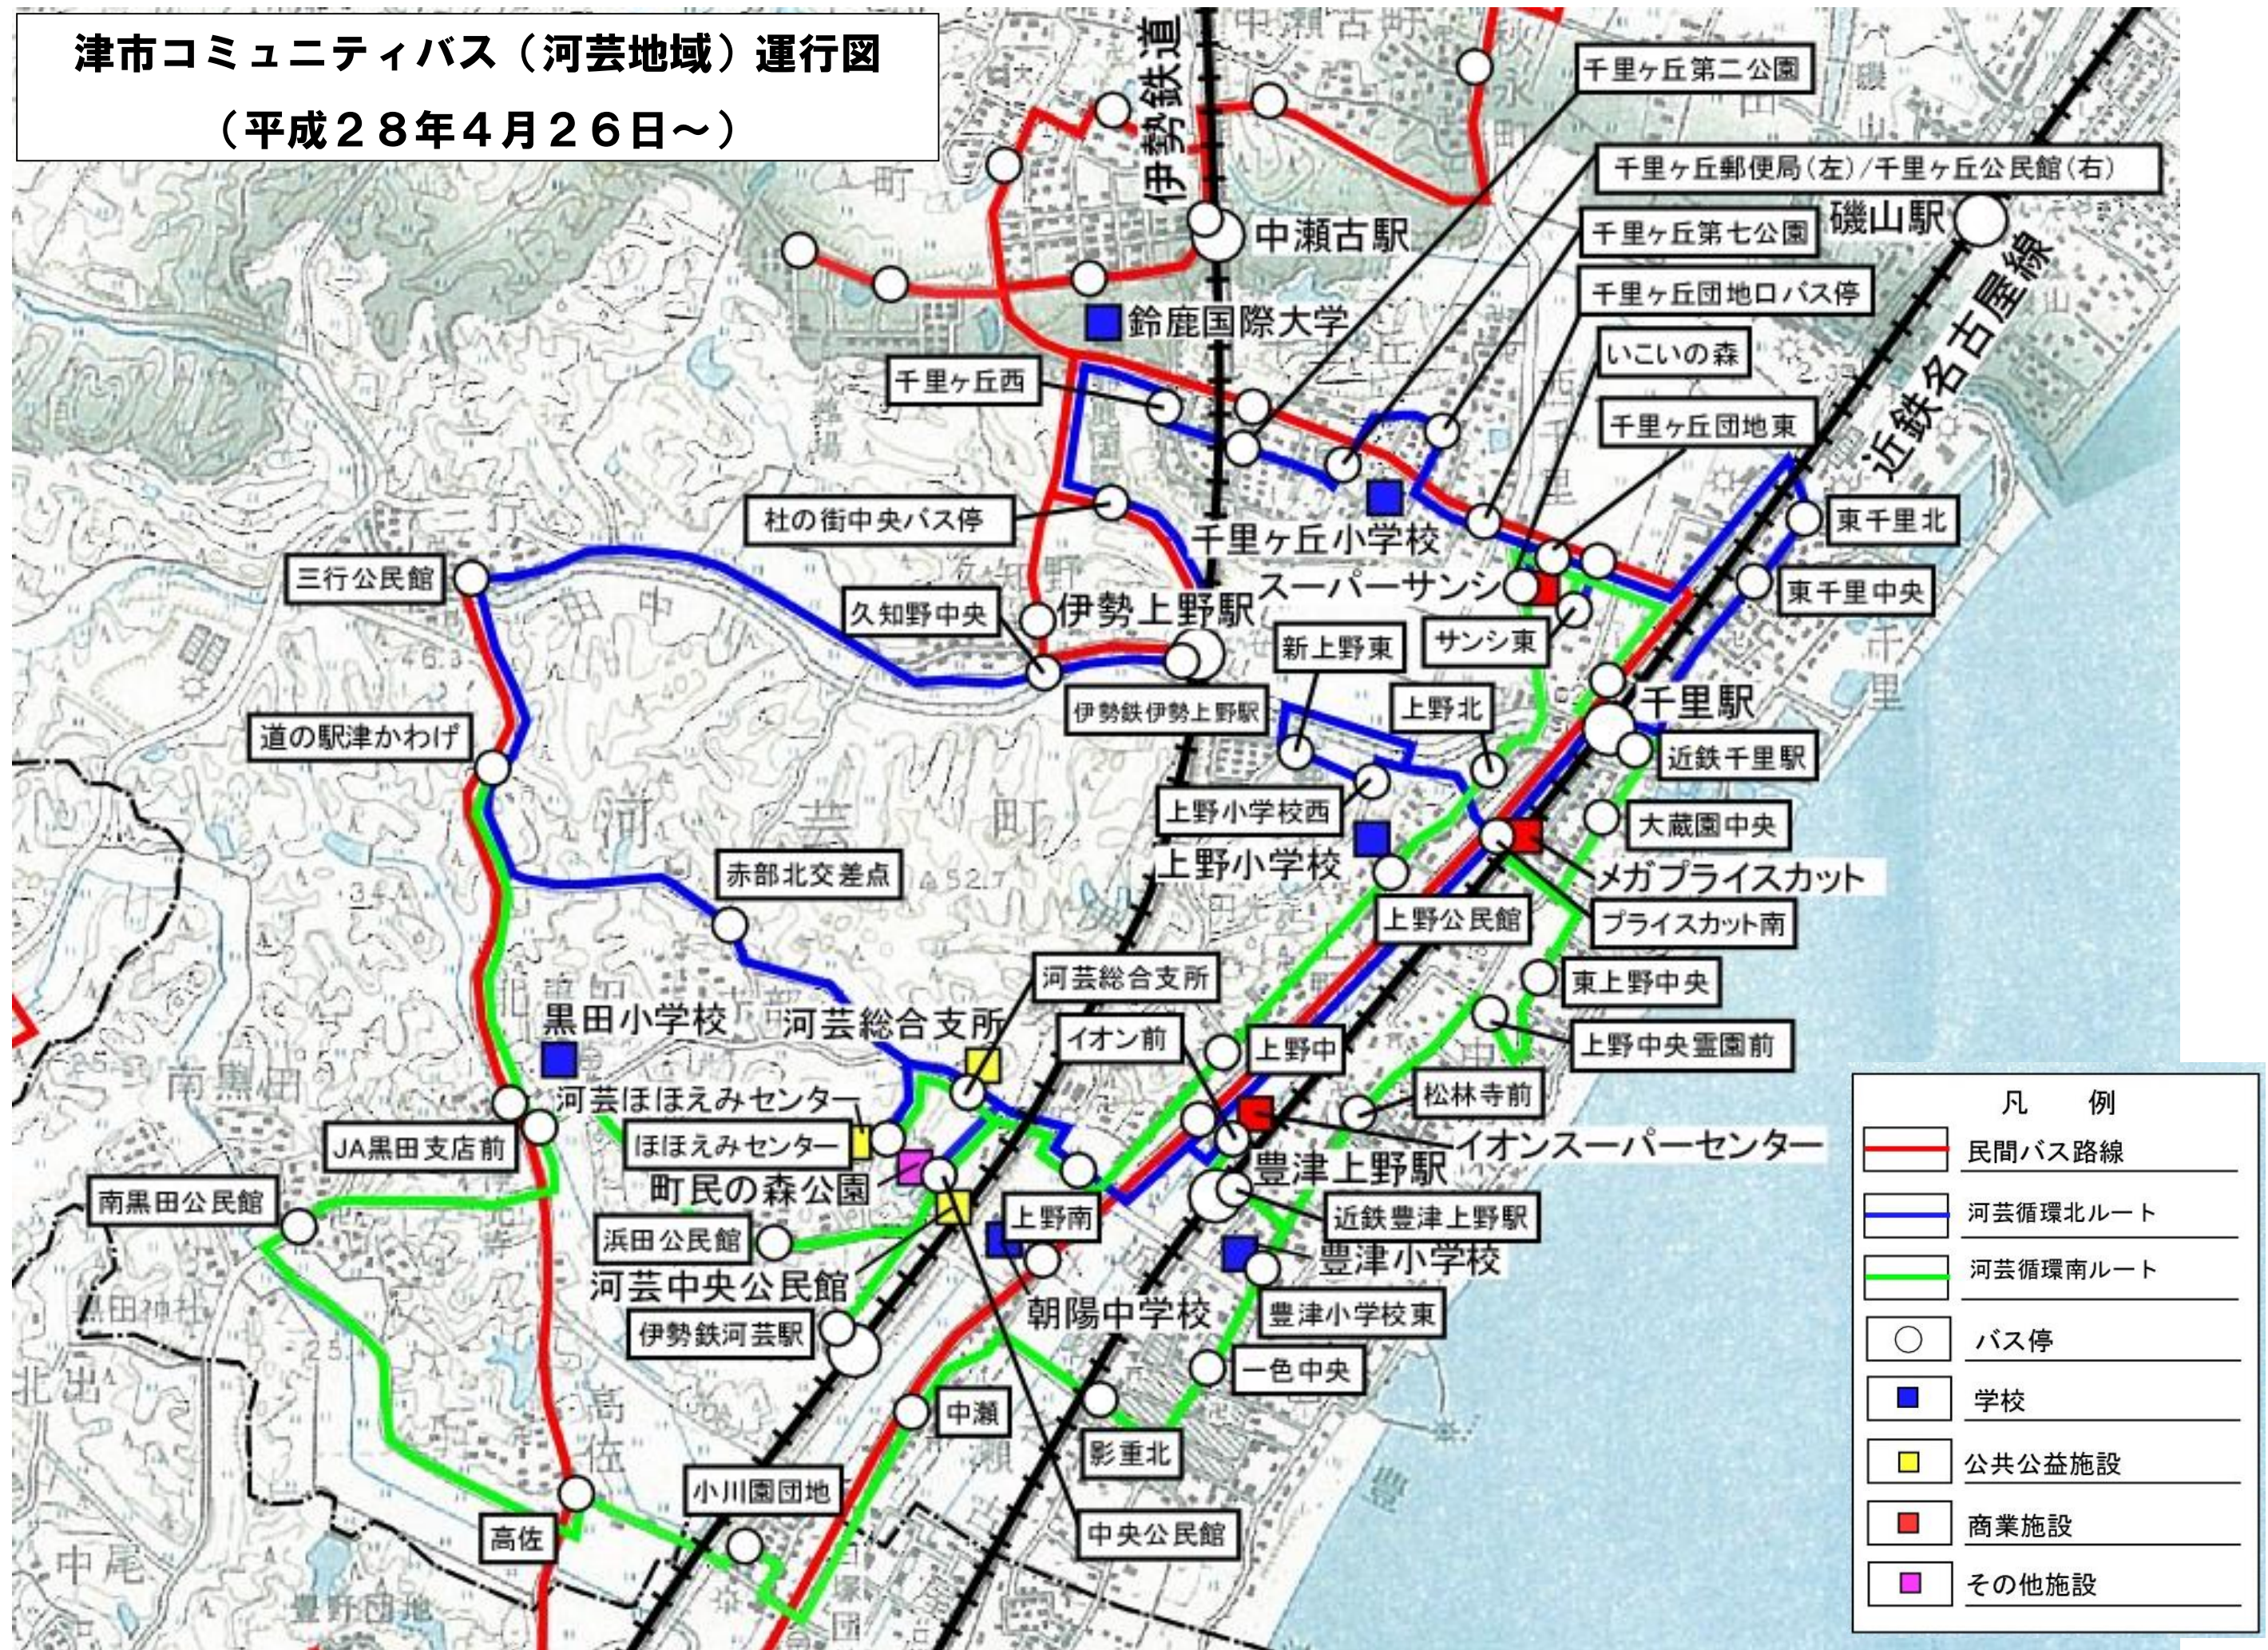

津市コミュニティバス（河芸地域）運行図

（平成28年4月26日～）

凡例

- 民間バス路線
- 河芸循環北ルート
- 河芸循環南ルート
- バス停
- 学校
- 公共公益施設
- 商業施設
- その他施設