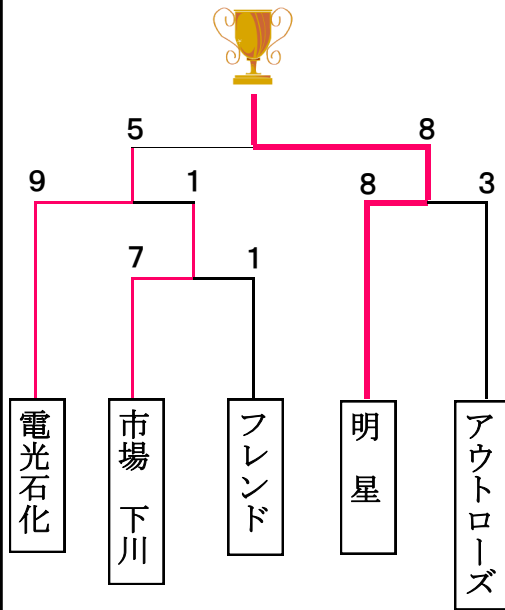

『第五十二回芸濃地域野球大会』

八月十三日(土)、芸濃地域スポーツ大会実行委員会による『第五十二回芸濃地域野球大会』が芸濃グラウンドで行われました。参加者は五チームが参加し、猛暑の中、熱戦が繰り広げられました。参加者は十五歳から五十三歳までと幅広く、野球の奥深さがうかがえました。大会はトーナメント方式で計四試合が行われ、優勝は明星チーム、準優勝は電光石火チームという結果になりました。

また、年々参加チーム数が減少していることから、大会運営関係者からは『今後、他地域や企業等への呼び掛けも検討し、交流の拡大を図りたい。』との声があり、次回開催に向け、意欲がうかがえました。

『芸濃地域スポーツ大会』

ゲートボールの部

九月十日(土)、芸濃地域スポーツ大会実行委員会によるゲートボールの部が芸濃総合支所東側ゲートボール場で行われました。

六チームが参加し、リーグ戦による予選を行い、四チームによる決勝トーナメントの結果、優勝は萩野チーム、準優勝は芸濃チームという結果になりました。

芸濃地域の人口と高齢化率(平成23年9月1日現在:住民基本台帳)

地区	住民基本台帳				65歳以上人口			高齢化率(%)	前月との増減	
	男	女	計	世帯数	男	女	計		住民基本台帳	
									人口	世帯数
棕本	2,075	2,115	4,190	1,602	413	544	957	22.4	△4	△2
明	912	999	1,911	649	214	296	510	26.3	△2	△1
安西	685	730	1,415	501	201	254	455	31.5	△1	△1
雲林院	512	549	1,061	431	150	206	356	33.1	△3	△2
河内	38	34	72	36	19	19	38	52.8	0	0
計	4,222	4,427	8,649	3,219	997	1,319	2,316	26.3	△10	△6