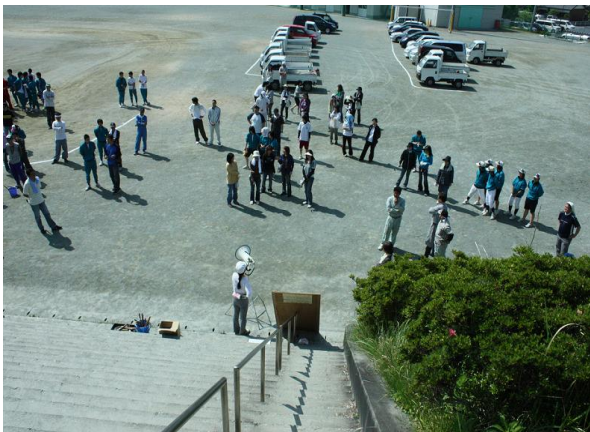

●安濃小学校運動会6/5(土)

快晴の青空の下、たくさんの保護者や来賓の皆さんの応援をいただきながら、各学年とも演技や競技の中で一生懸命練習した成果を出し切ることができました。

高学年の組み体操「虹～希望を乗せ空に響け～」では、練習中、何度も失敗を繰り返しましたが、「励まし合い」「話し合い」「支え合う」体験を通して、6年生全員(50人)が心をつ一つにして、大きなタワーを作ることができました。

○東観中学校PTA健全育成部会主催の奉仕作業 5/22(土)

5月22日(土)、東観中学校PTA健全育成部会主催の奉仕作業が行われました。今回は、明合・村主地区の3年生生徒・保護者、PTA本部役員、PTA健全育成部員、1・3年教職員が参加し、日差しの強い日でしたが、大変きれいにして頂きました。ありがとうございました。

○グラウンドゴルフ大会 6/11(金)

6月11日(金)、安濃中央総合公園で安濃町老人クラブ連合会のふれあいグラウンドゴルフ春季大会がありました。