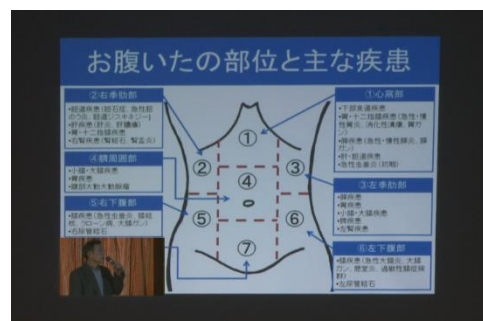

16日~末日

第217回久居一志地区医師会
住民健康講座
「お腹いたの話」

※番組内容の詳細は裏面をご覧ください。(内容は予告なく変更する場合があります)

津市行政情報チャンネル123

3月下半期の放送内容

まちのできごと

市内各地で行われたさまざまなイベントや行事などの模様を紹介します。

(放送時間 約6分)