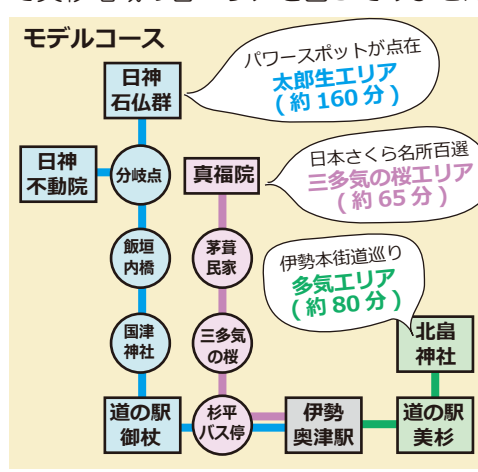

**名松線に乗って GO!**  
**魅力いっぱい! 沿線を満喫!**  
 問い合わせ 美杉総合支所地域振興課  
 ☎272-8080 FAX272-1119

**電動! 無料!**  
**レンタサイクルで周遊しよう!**

マークの3カ所で、電動アシスト付き自転車の無料貸し出しを行っています。自転車で美杉地域の各エリアを回ってみませんか。

**周遊マップ配布中!**  
 10分~1時間40分で回れる全5コースを掲載! マップを片手にレッツゴー!

**1**

美杉コース: 平和を考える。谷中の碑を訪ねて(3km)  
 8月21日(日)  
 集合場所・アクセス  
 伊勢鎌倉駅着(8:39)