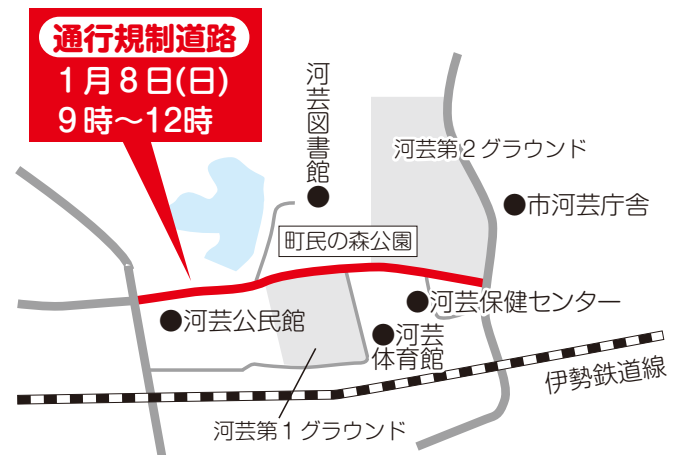

月刊

図書館たいむず

平成28年12月16日発行
津図書館
〒514-8611 津市西丸之内23-1
(津リージョンプラザ内) ☎229-3321
HP <http://www.library.city.tsu.mie.jp/>

●子ども寄席(無料)

とき 1月15日(日)10時~11時30分
ところ 久居ふるさと文学館 2階視聴覚室
内容 子ども向けの落語
演者 切磋亭琢磨さん(寢床の会)
対象 小学生以上(大人も参加できます)
定員 先着80人
問い合わせ 同文学館(☎254-0011)

●谷口智則さん講演会(無料)

とき 1月22日(日)14時~16時
ところ とことめの里一志健康教育室
内容 絵本作家の谷口智則さんによる「絵本でつなぐ日本と世界」と題した絵本づくりのお話、絵本の読み聞かせ ※講演会終了後にサイン会を予定
対象 どなたでも(小学生以下は保護者同伴)
定員 70人(入場整理券が必要)
申し込み 12月21日(水)10時から、一志図書館カウンターで配布。電話での申し込みも可。
問い合わせ 同図書館(☎295-0116)

●映画鑑賞会(無料)

1月15日(日)・・・長編アニメ「地球が動いた日」(75分)
時間 14時~
ところ 津図書館 2階視聴覚室
定員 先着50人(小学生以下は保護者同伴)
問い合わせ 同図書館(☎229-3321)

●こころをはぐくむ絵本講座(無料)

年齢に応じた絵本の楽しみ方と、絵本と子どもを結ぶ暮らしのあり方を、お話や遊びを交えて紹介します。講座は子どもと一緒に参加できます。
とき 3歳ぐらいまでの子どもと本について… 2月19日(日)10時~11時30分
4歳ぐらいからの子どもと本について… 2月25日(土)10時~11時30分
ところ 白山総合文化センター和室

講師 長尾寿美子さん(コアラ文庫)
対象 内容に興味のある人 ※託児はありませんが、子どもと一緒に参加できます。
定員 先着各20人
申し込み 1月14日(土)から、直接窓口または電話でうぐいす図書館へ
問い合わせ 同図書館(☎262-5000)

●河芸図書館前道路、消防出初式に伴う交通規制のお知らせ

平成29年津市消防出初式が河芸公民館と河芸第2グラウンド一帯で開催されるため、河芸図書館前の道路が車両通行止めとなります。駐車場は、市河芸庁舎、河芸保健センターの駐車場をご利用ください。ご不便をお掛けしますが、ご理解とご協力をお願いします。

とき 1月8日(日)9時~12時

問い合わせ 河芸図書館(☎245-5300)

●津シティマラソン大会に伴う交通規制のお知らせ

津シティマラソン大会が1月29日(日)に安濃中央総合公園付近で開催されます。会場周辺では、車両通行禁止や迂回などの交通規制が行われます。安濃図書館ご利用の際は、ご不便をお掛けしますが、ご理解とご協力をお願いします。
※規制時間、場所などの交通規制案内図は本紙8ページをご覧ください。

問い合わせ 安濃図書館(☎268-5822)