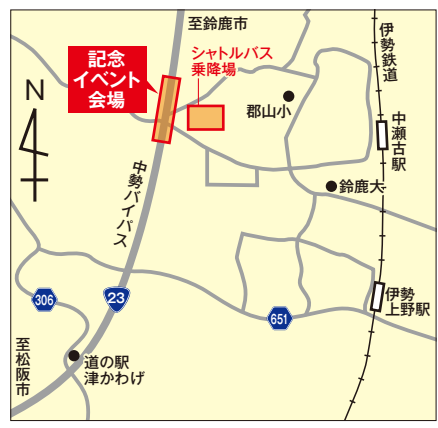

問 同クラブ代表(☎080-3623-4966)

ふきのとう～夢の手作り市～

日 1月20日、2月17日、3月17日いずれも日曜日10時～16時(雨天決行) 場 県総合文化センター(一身田上津部田) 内 手作り作品やフード、大道芸など

問 内外から100店舗以上が出店

問 ふきの藤代表(☎090-3459-7496)

2019年春巡業 大相撲津場所

日 4月6日(土)8時～15時 場 サオリーナ

申 1月13日(日)からチケット一般発売開始

問 三重テレビ放送事業部(☎223-3380)

中勢バイパス 鈴鹿・津工区(7工区)開通記念イベント

日 1月27日(日)11時～14時30分 場 中勢バイパス本線内(鈴鹿市) ※駐車場が無いので、公共交通機関またはシャトルバス(鈴鹿大学・郡山小学校・伊勢鉄道中瀬古駅発着)をご利用ください。 内 ステージイベント、レーシングバイクの展示・走行など ※先

着2,000人に記念品を配布

問 鈴鹿市幹線道路企画室(☎059-382-9072)