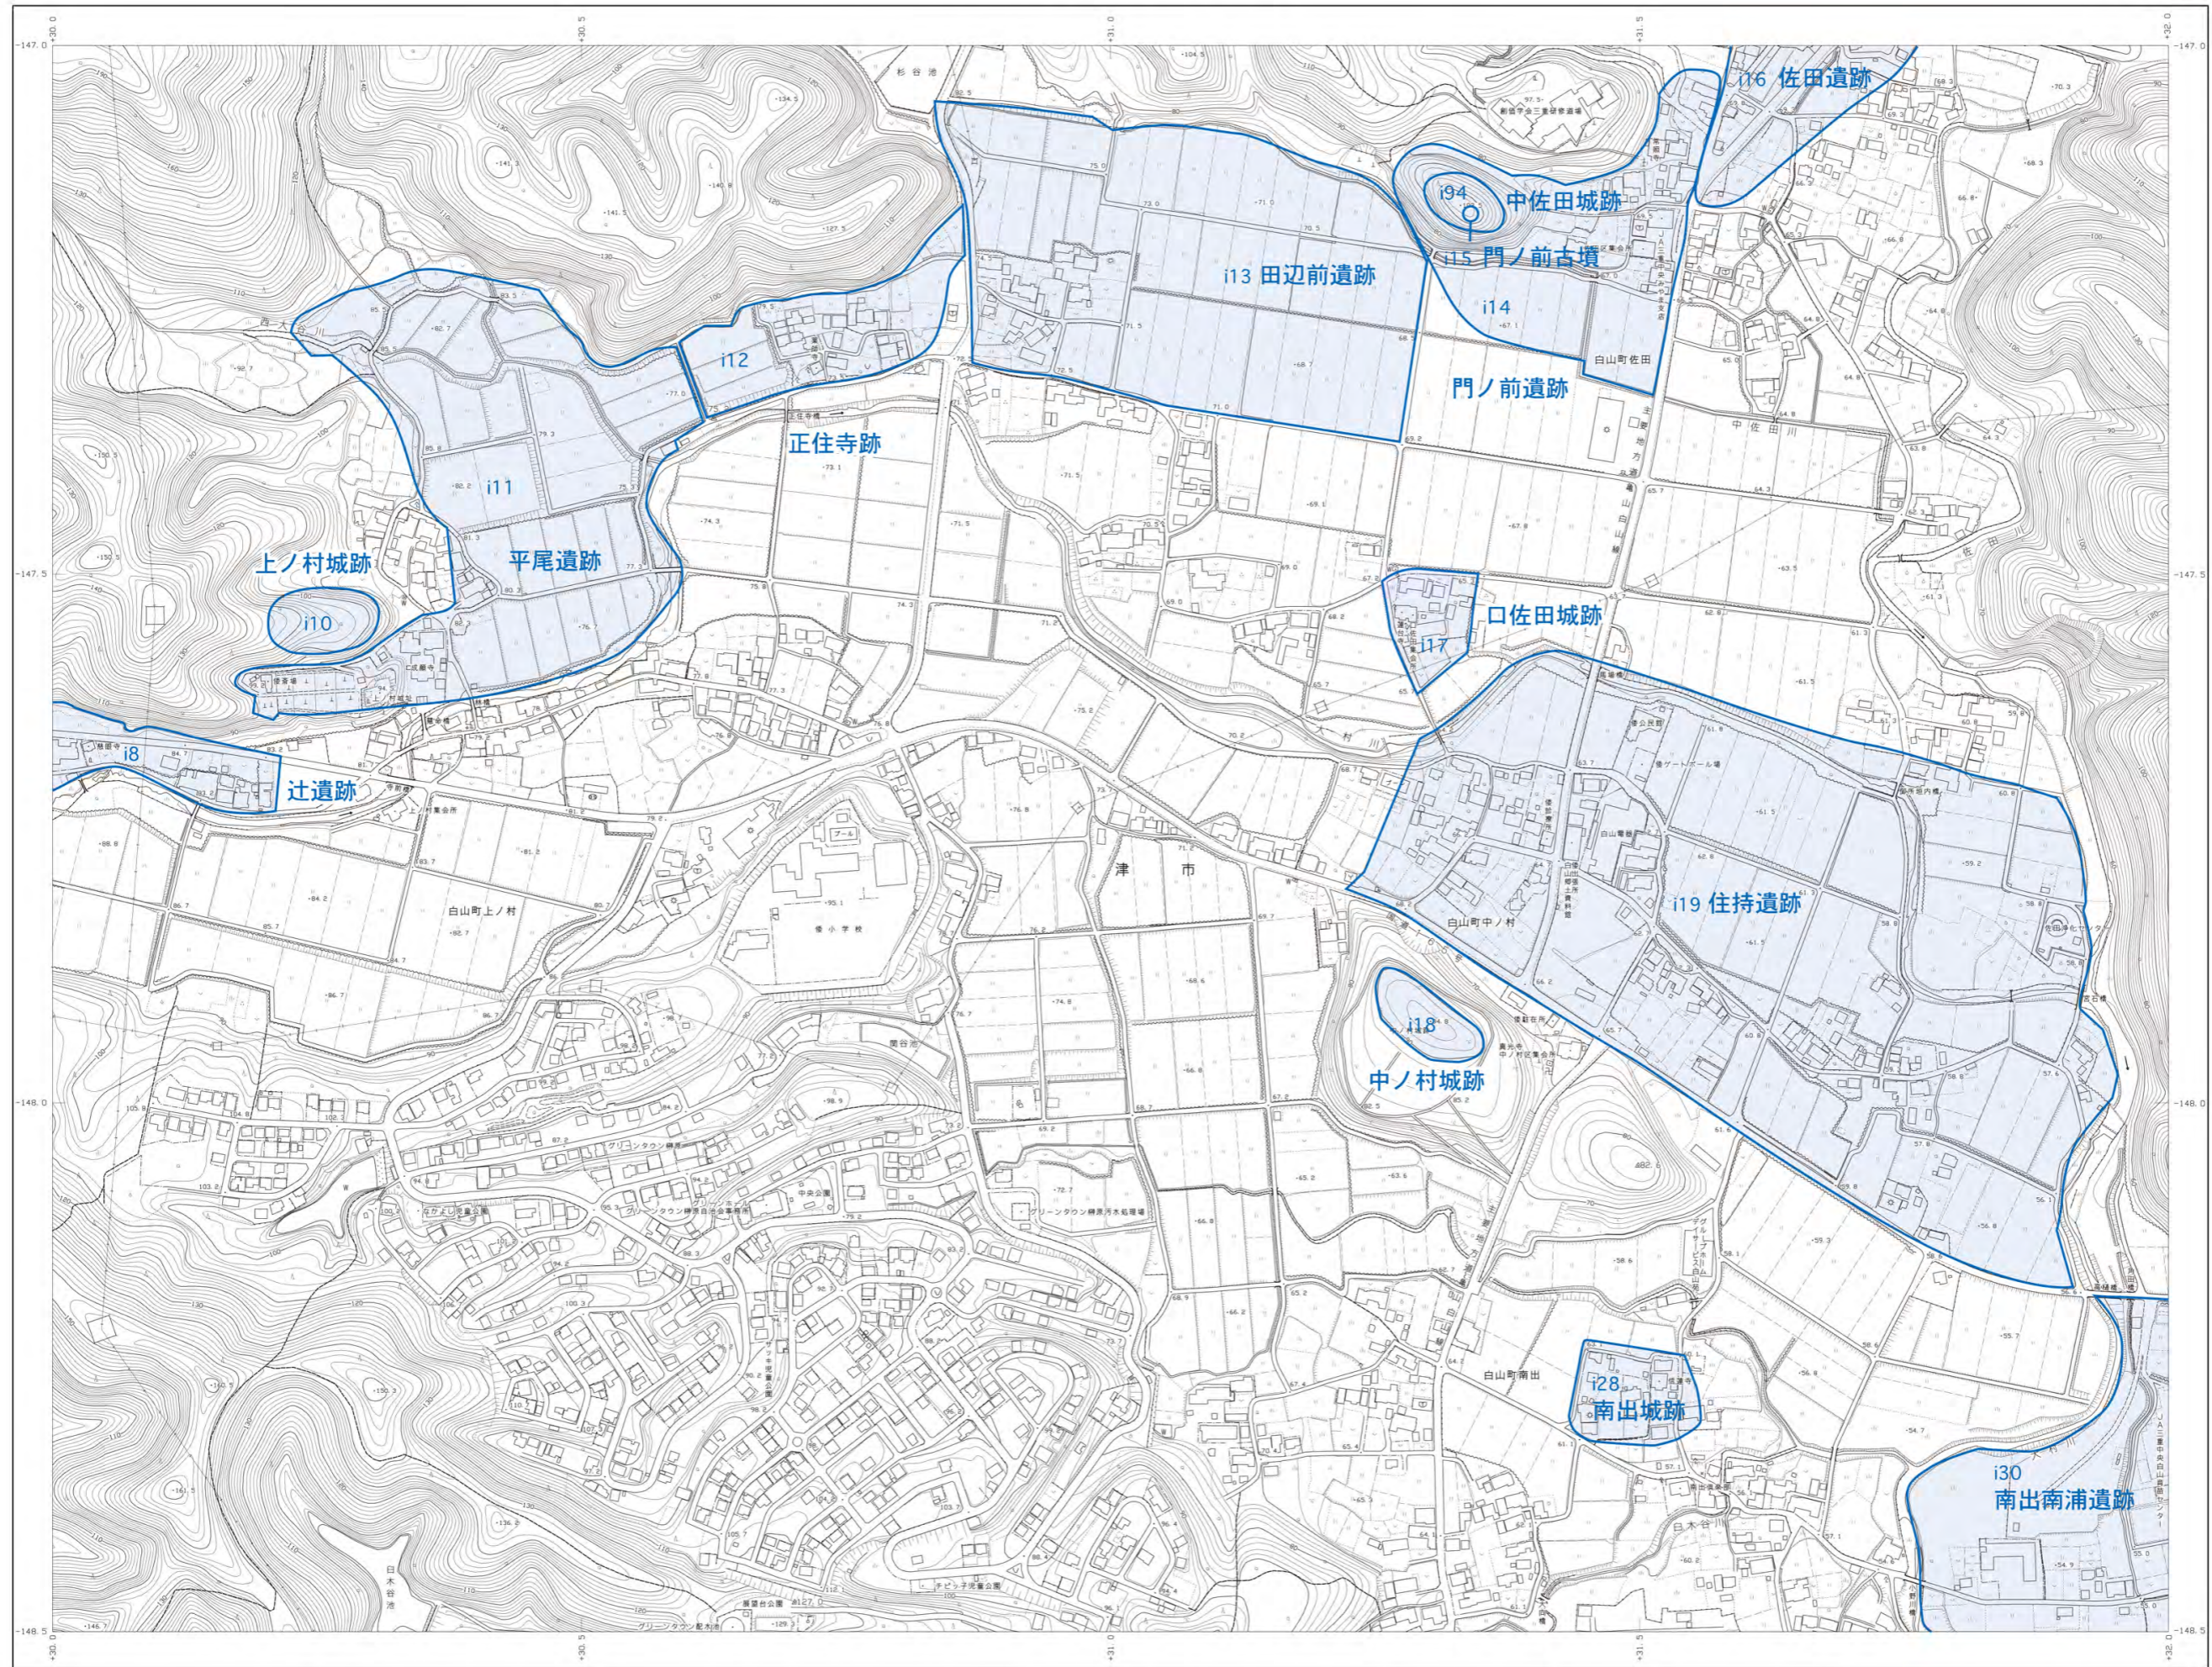

津市遺跡地図

1:6000

No.141

126	127	128
140	141	142
155	156	157