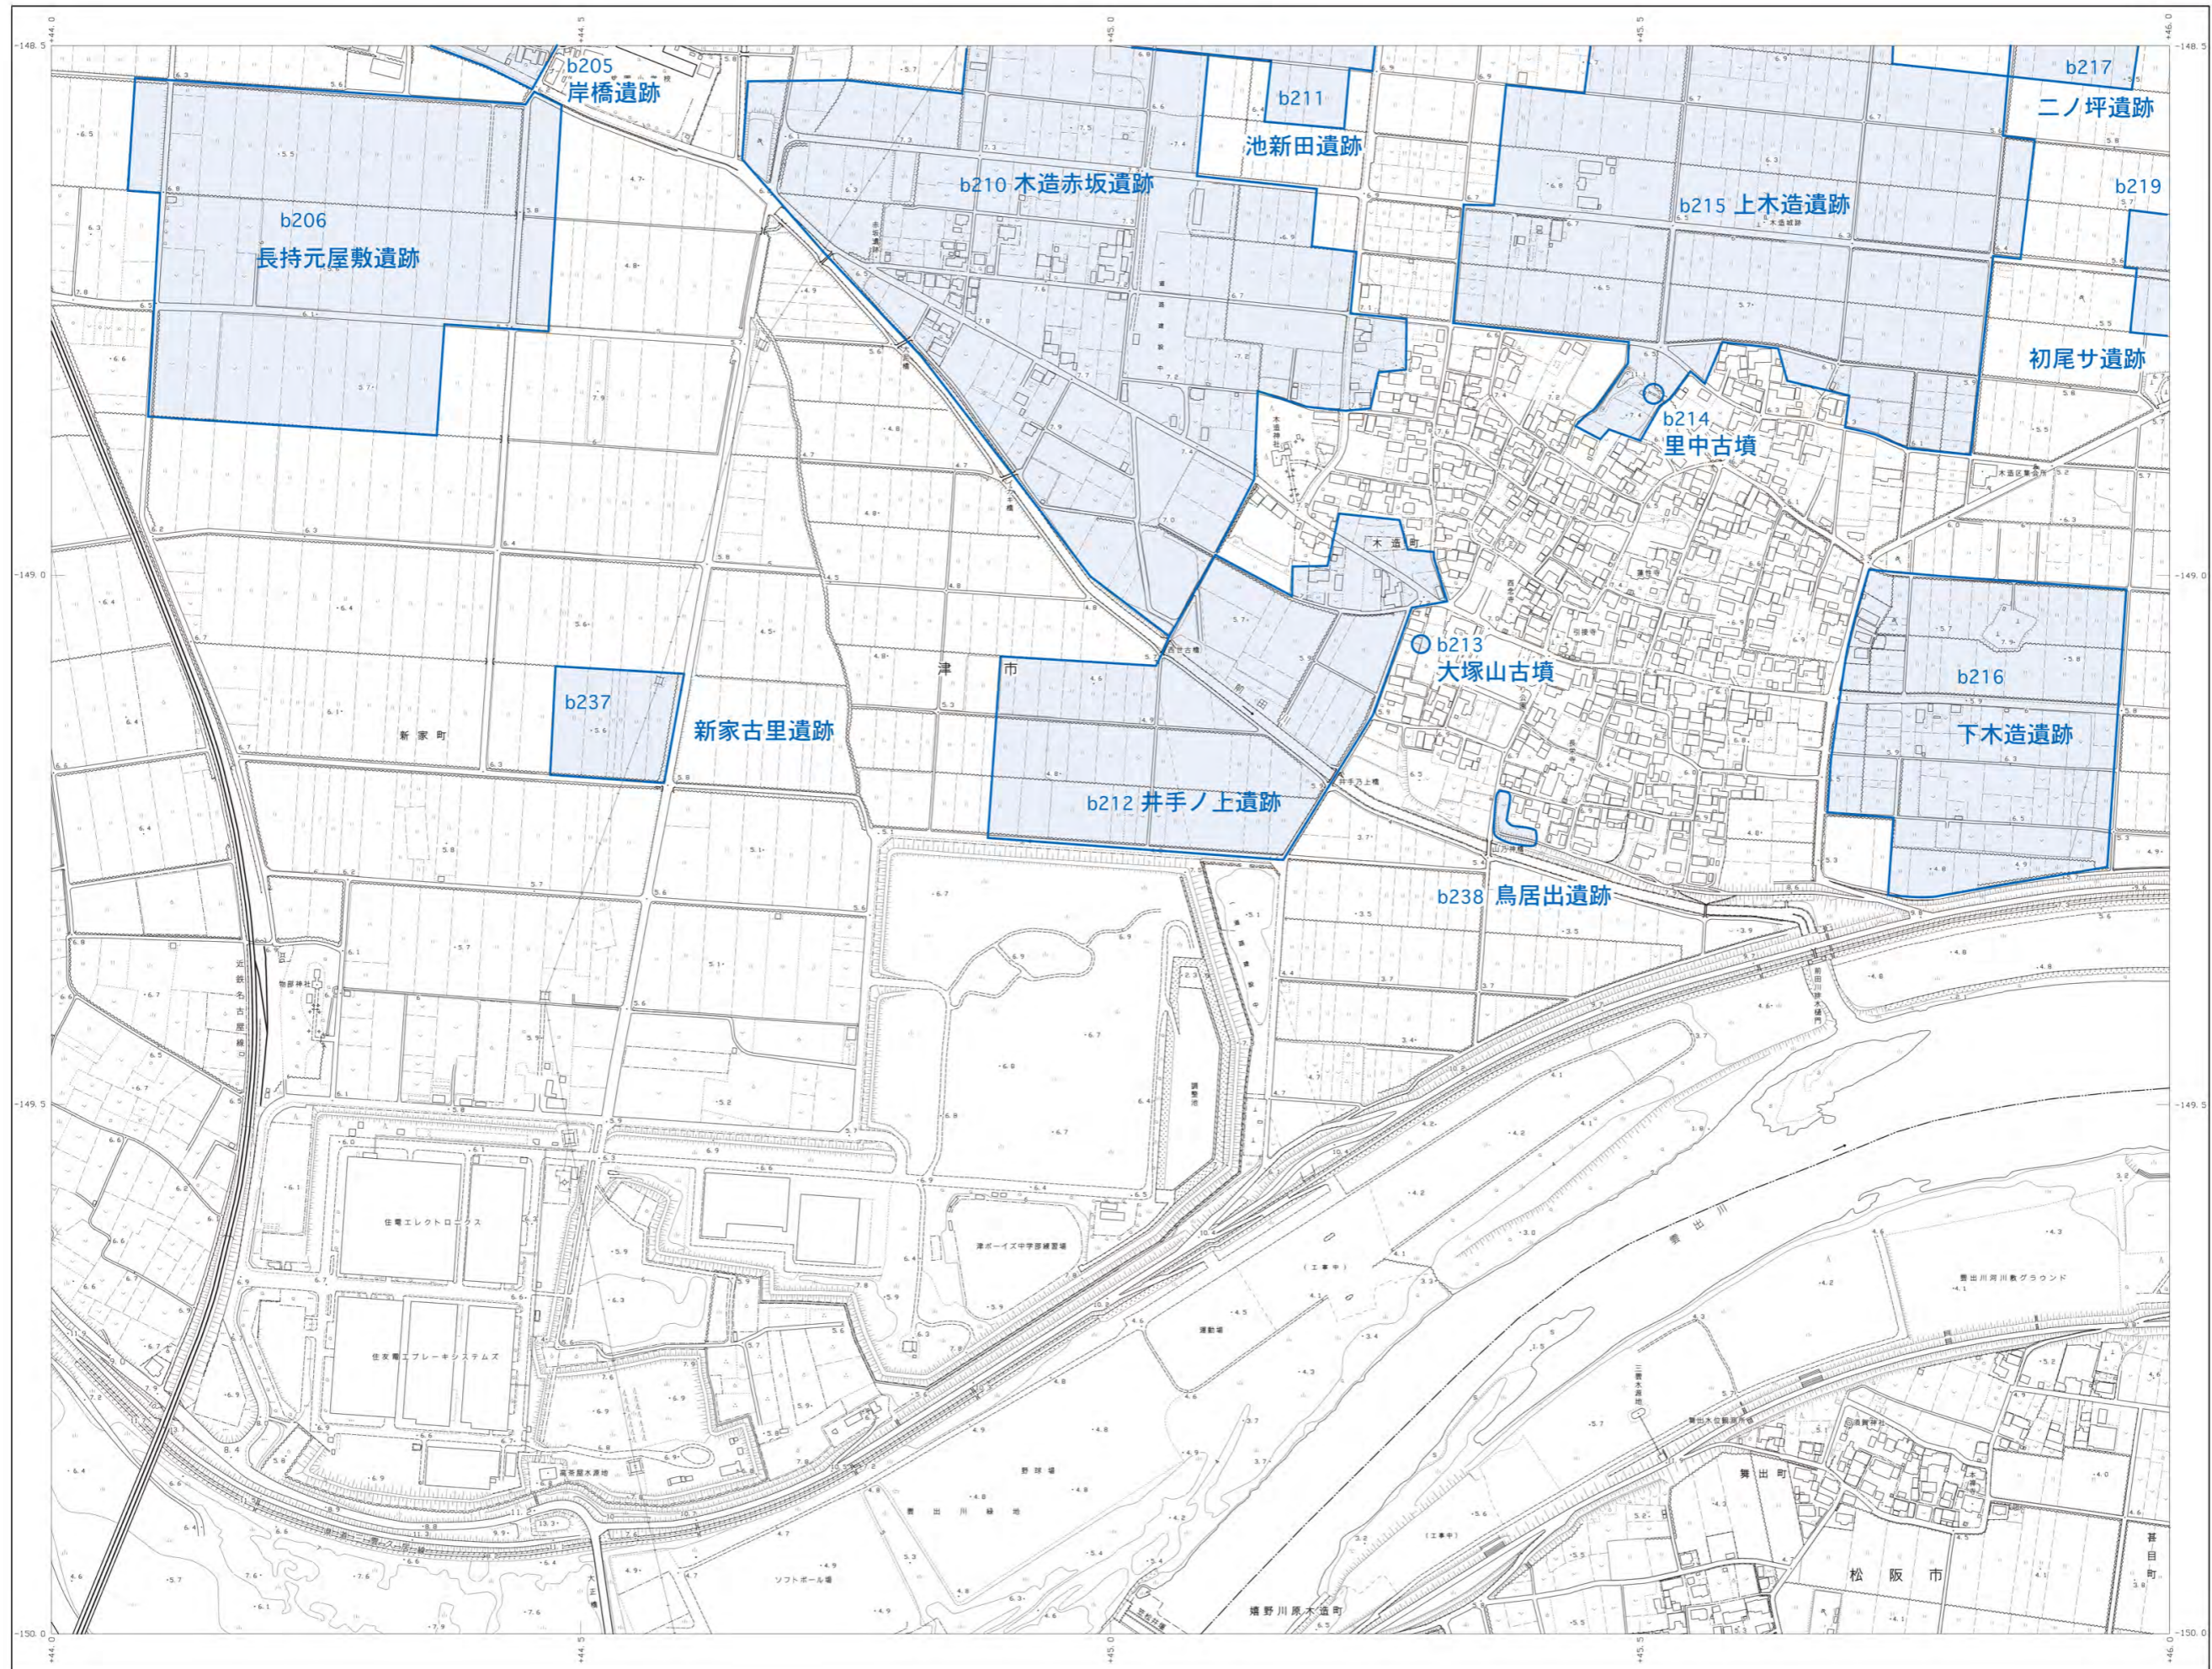

津市遺跡地図

1:6000

No.163

147	148	149
162	163	164
177	178	