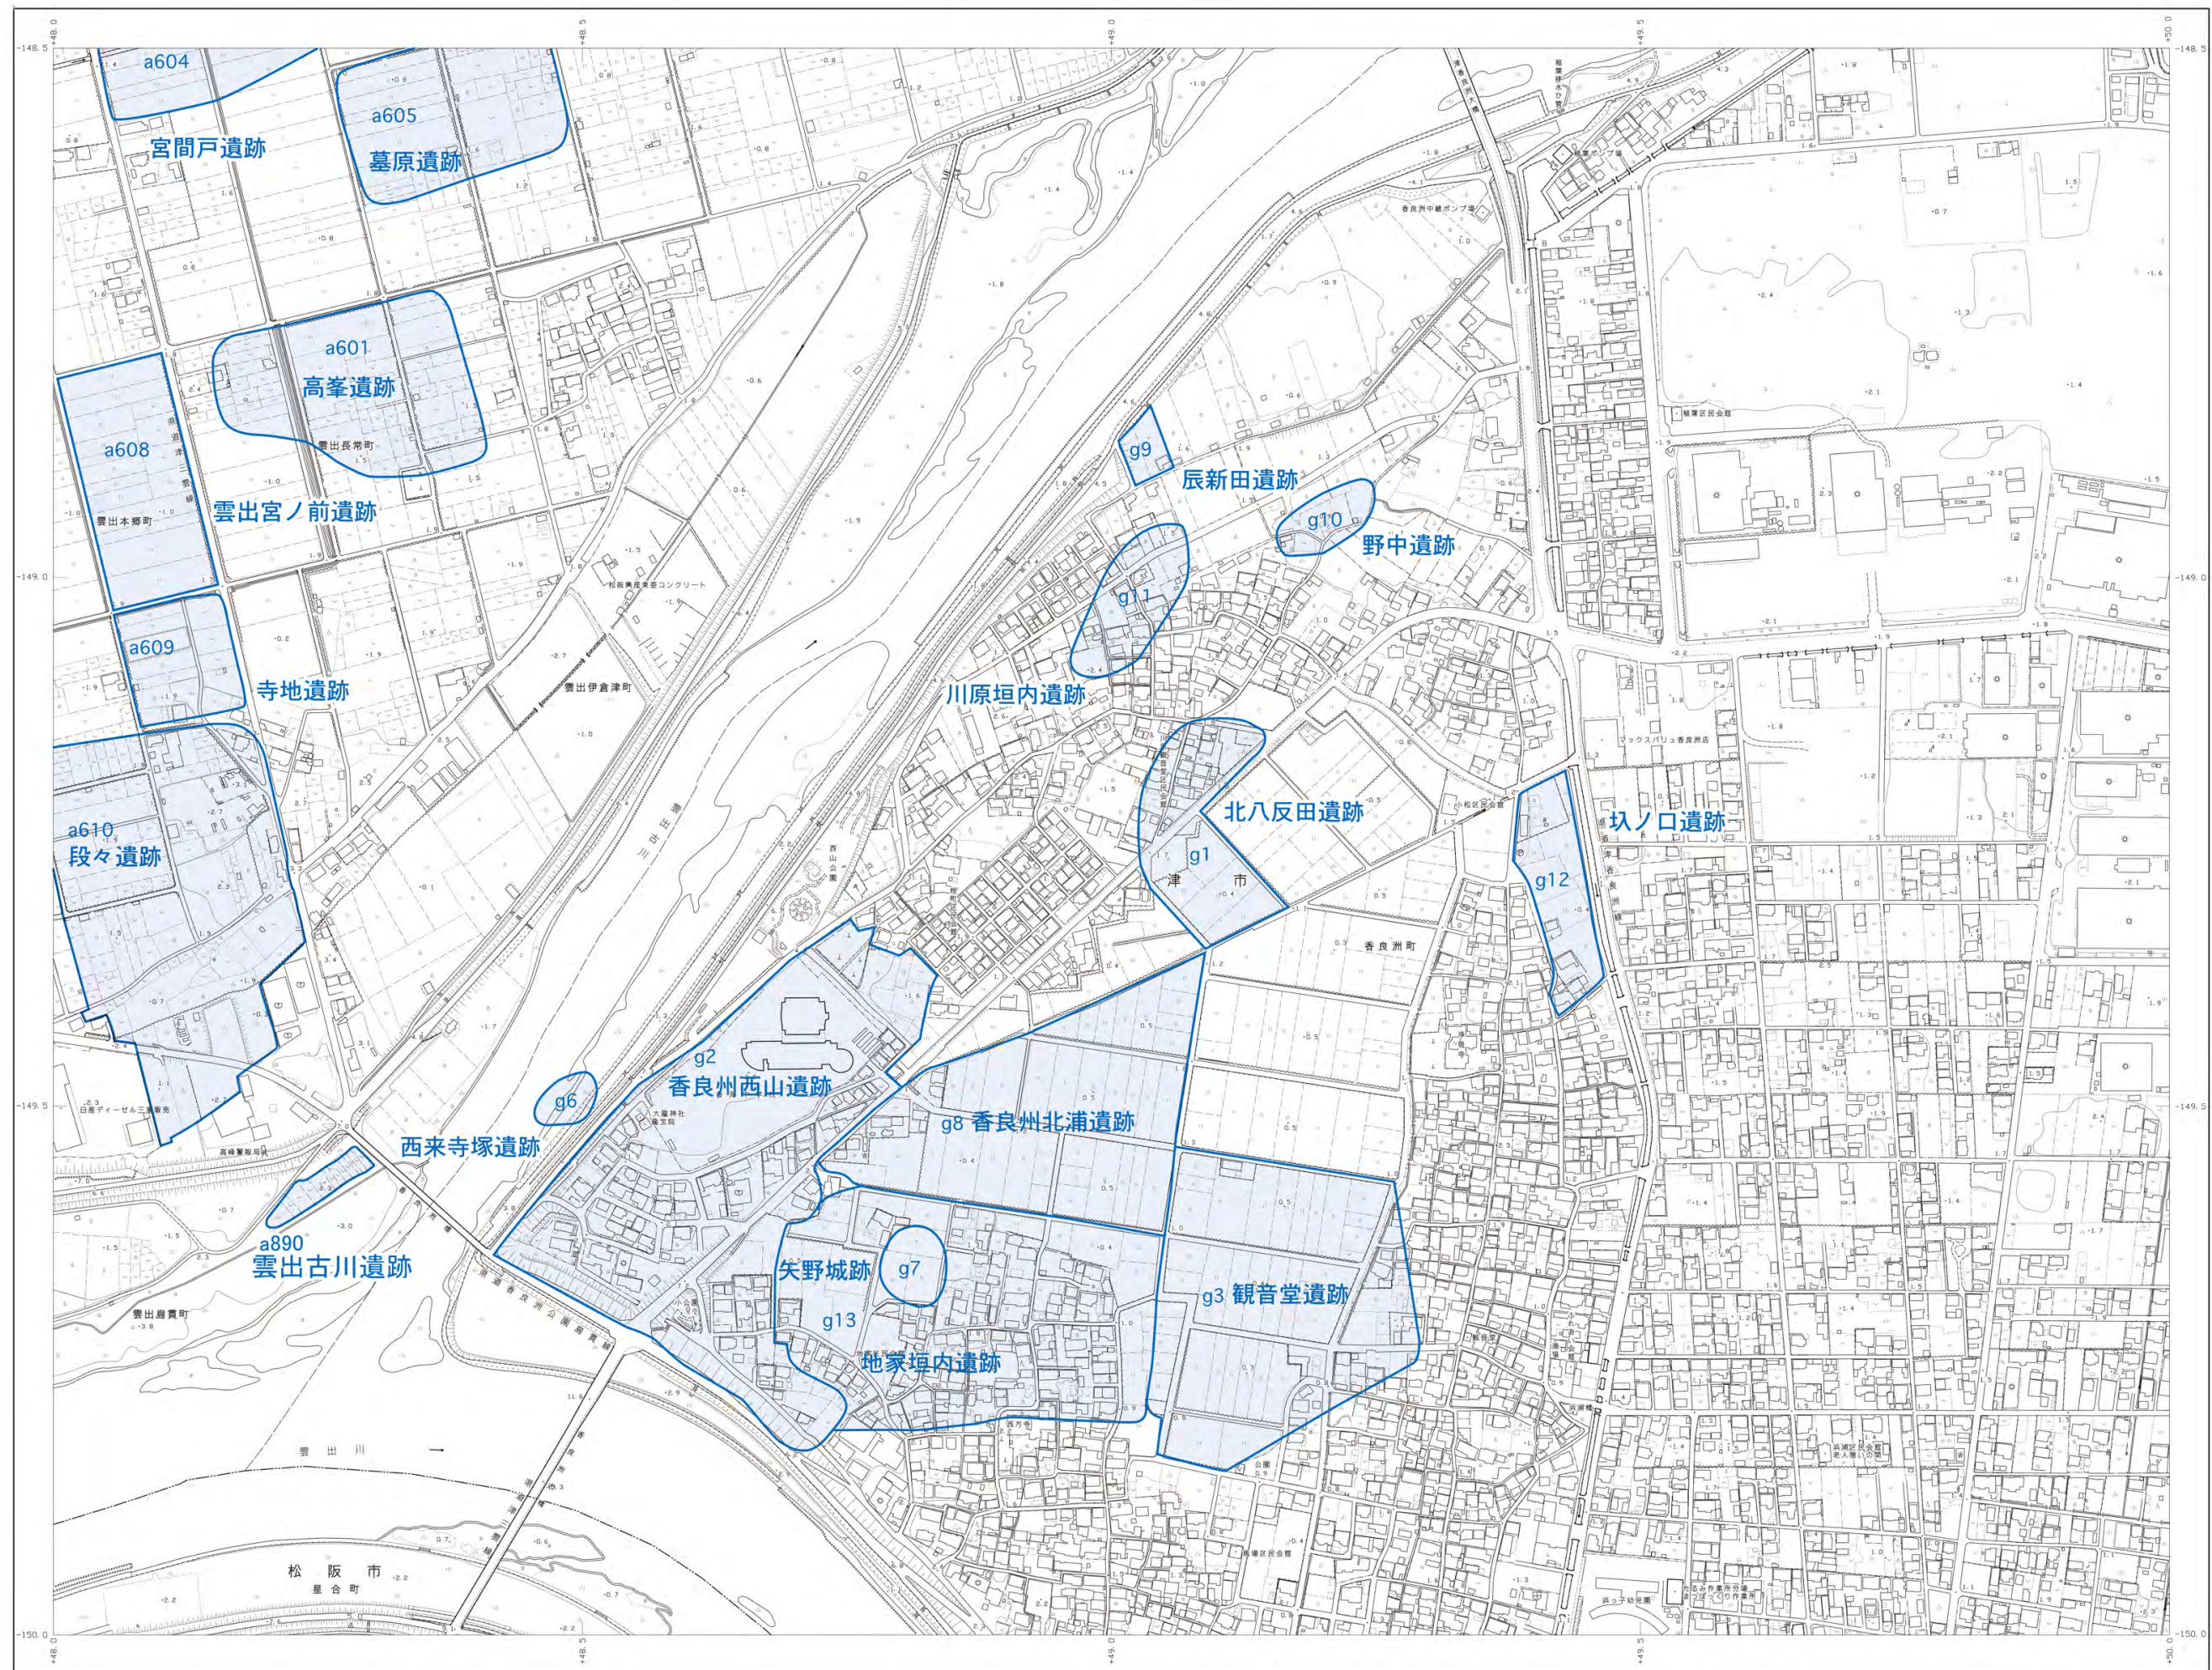

# 津市遺跡地図

1:6000

No.165

149	150	151
164	165	166
	179	180