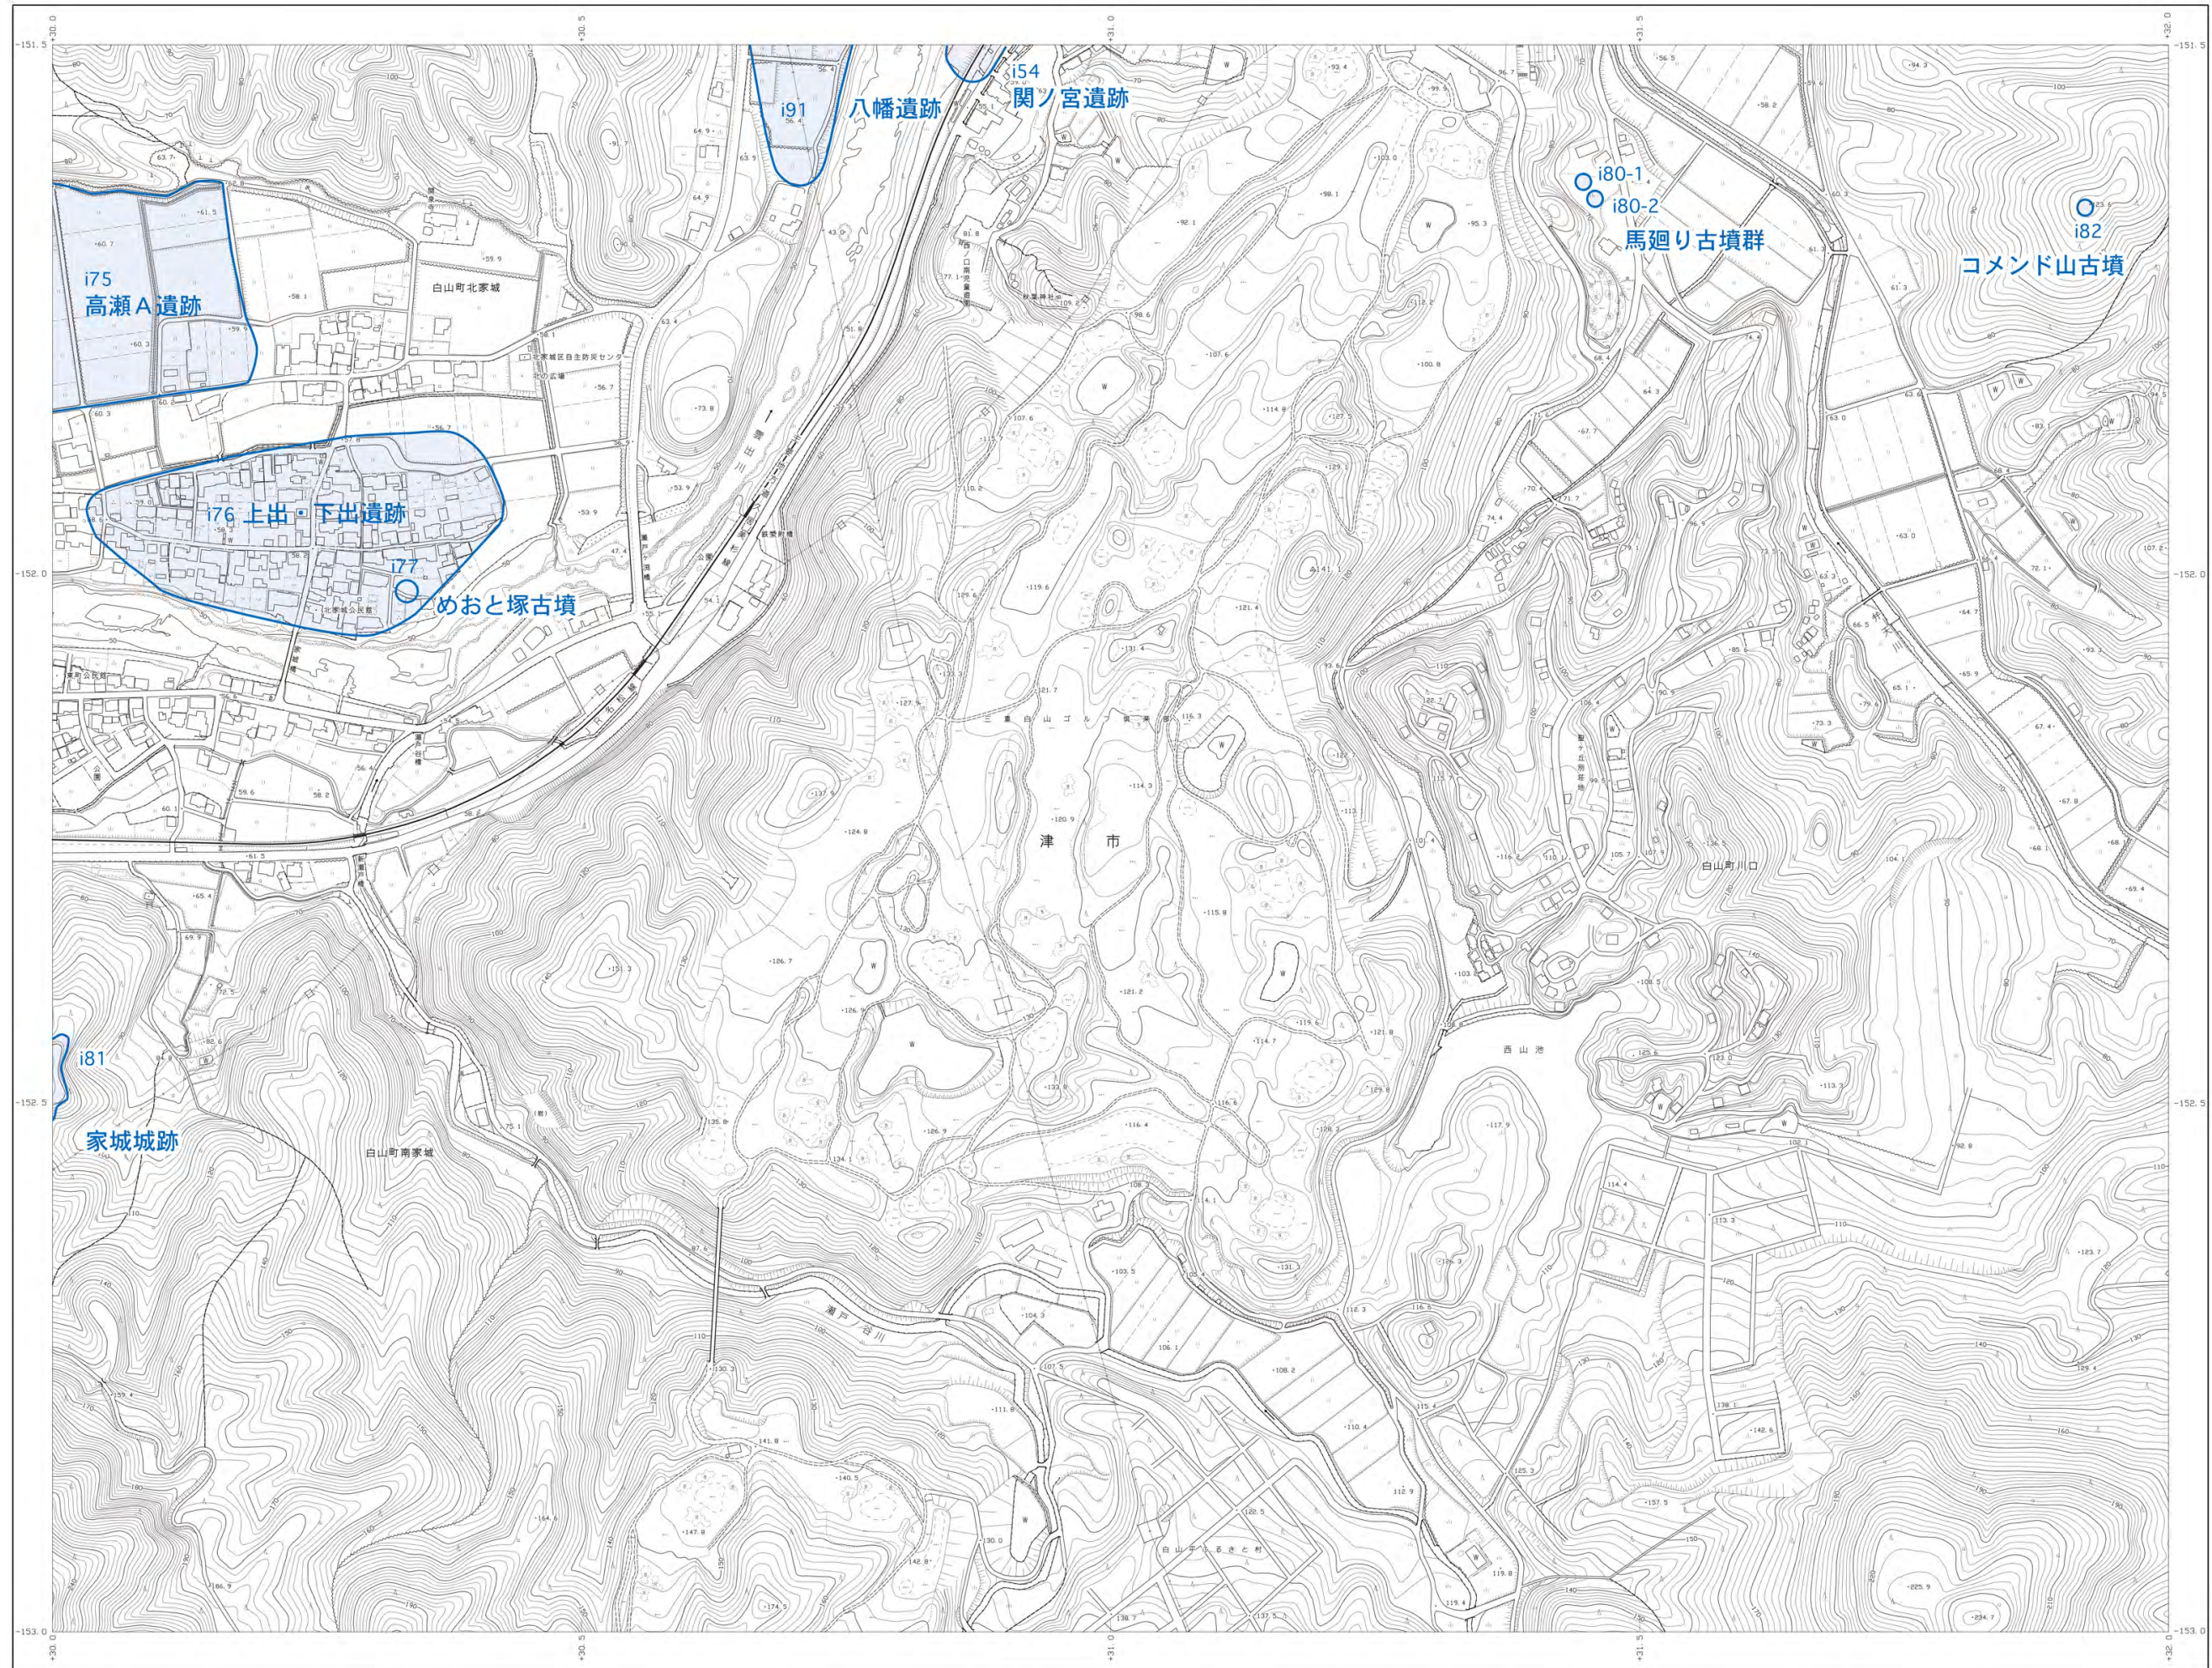

# 津市遺跡地図

1:6000

No.185

170	171	172
184	185	186
194	195	196