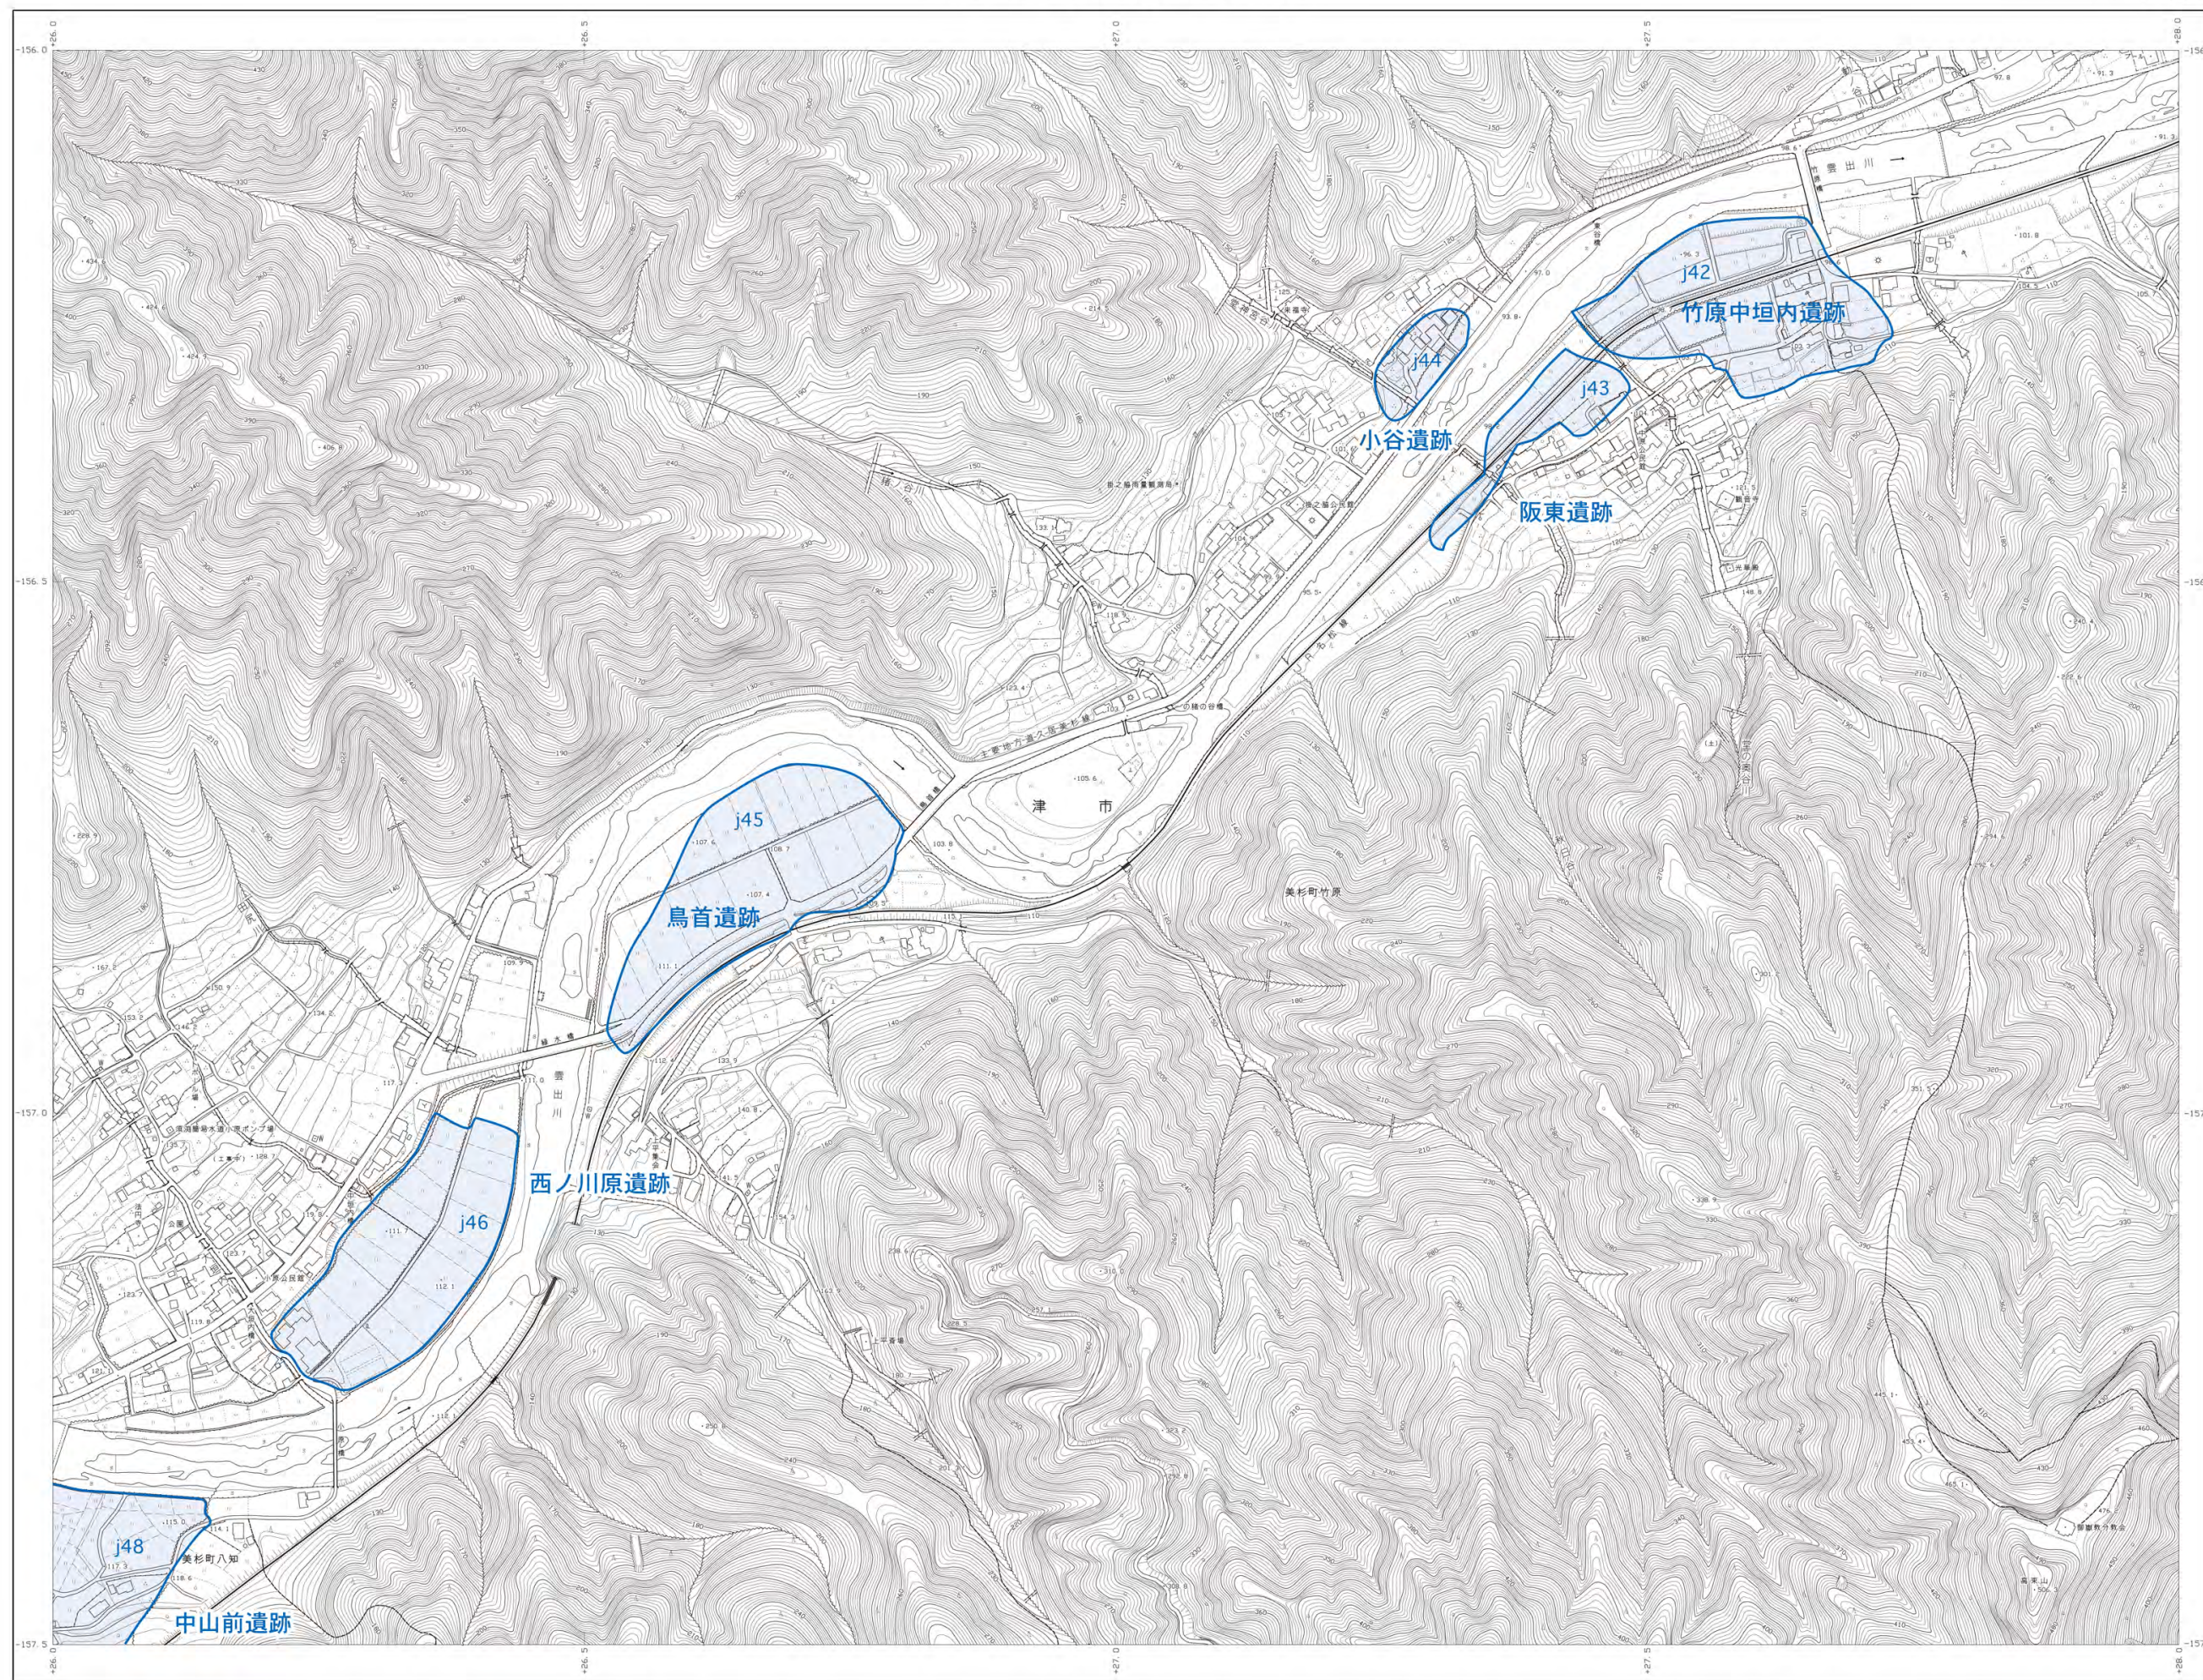

津市遺跡地図

1:6000

No.209

200	201	202
208	209	210
218	219	220