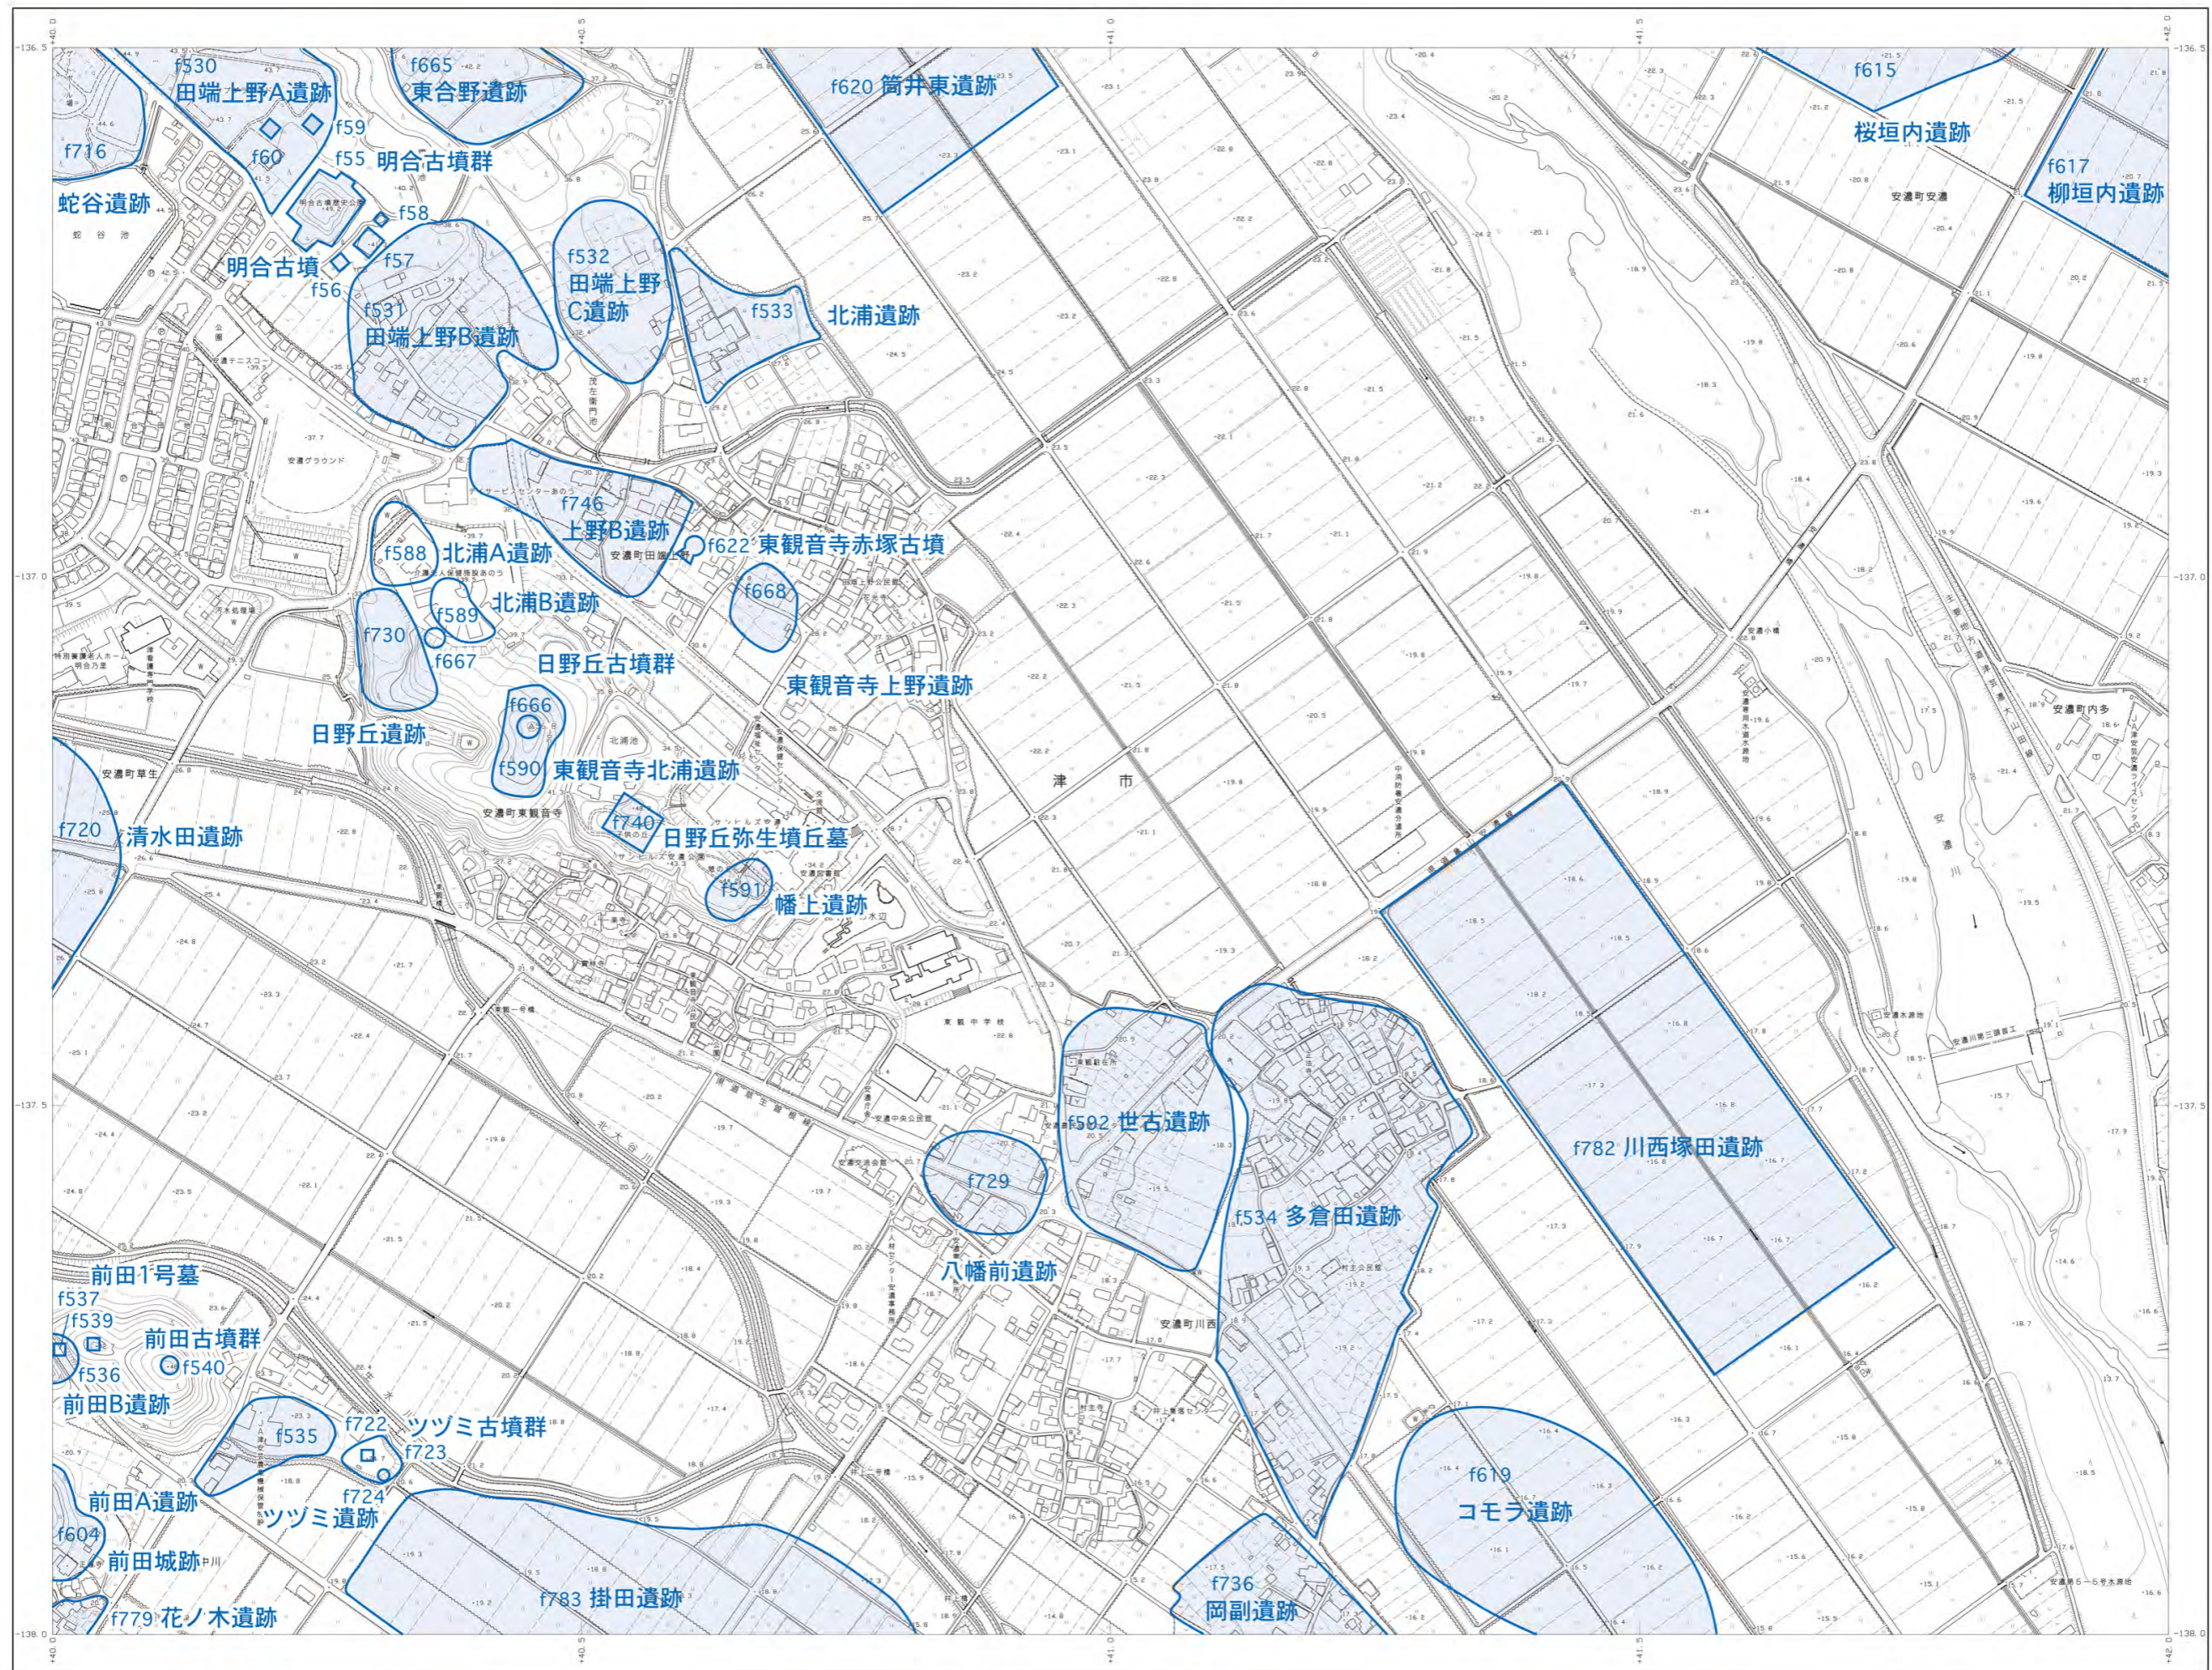

# 津市遺跡地図

1:6000

No.59

46	47	48
58	59	60
70	71	72