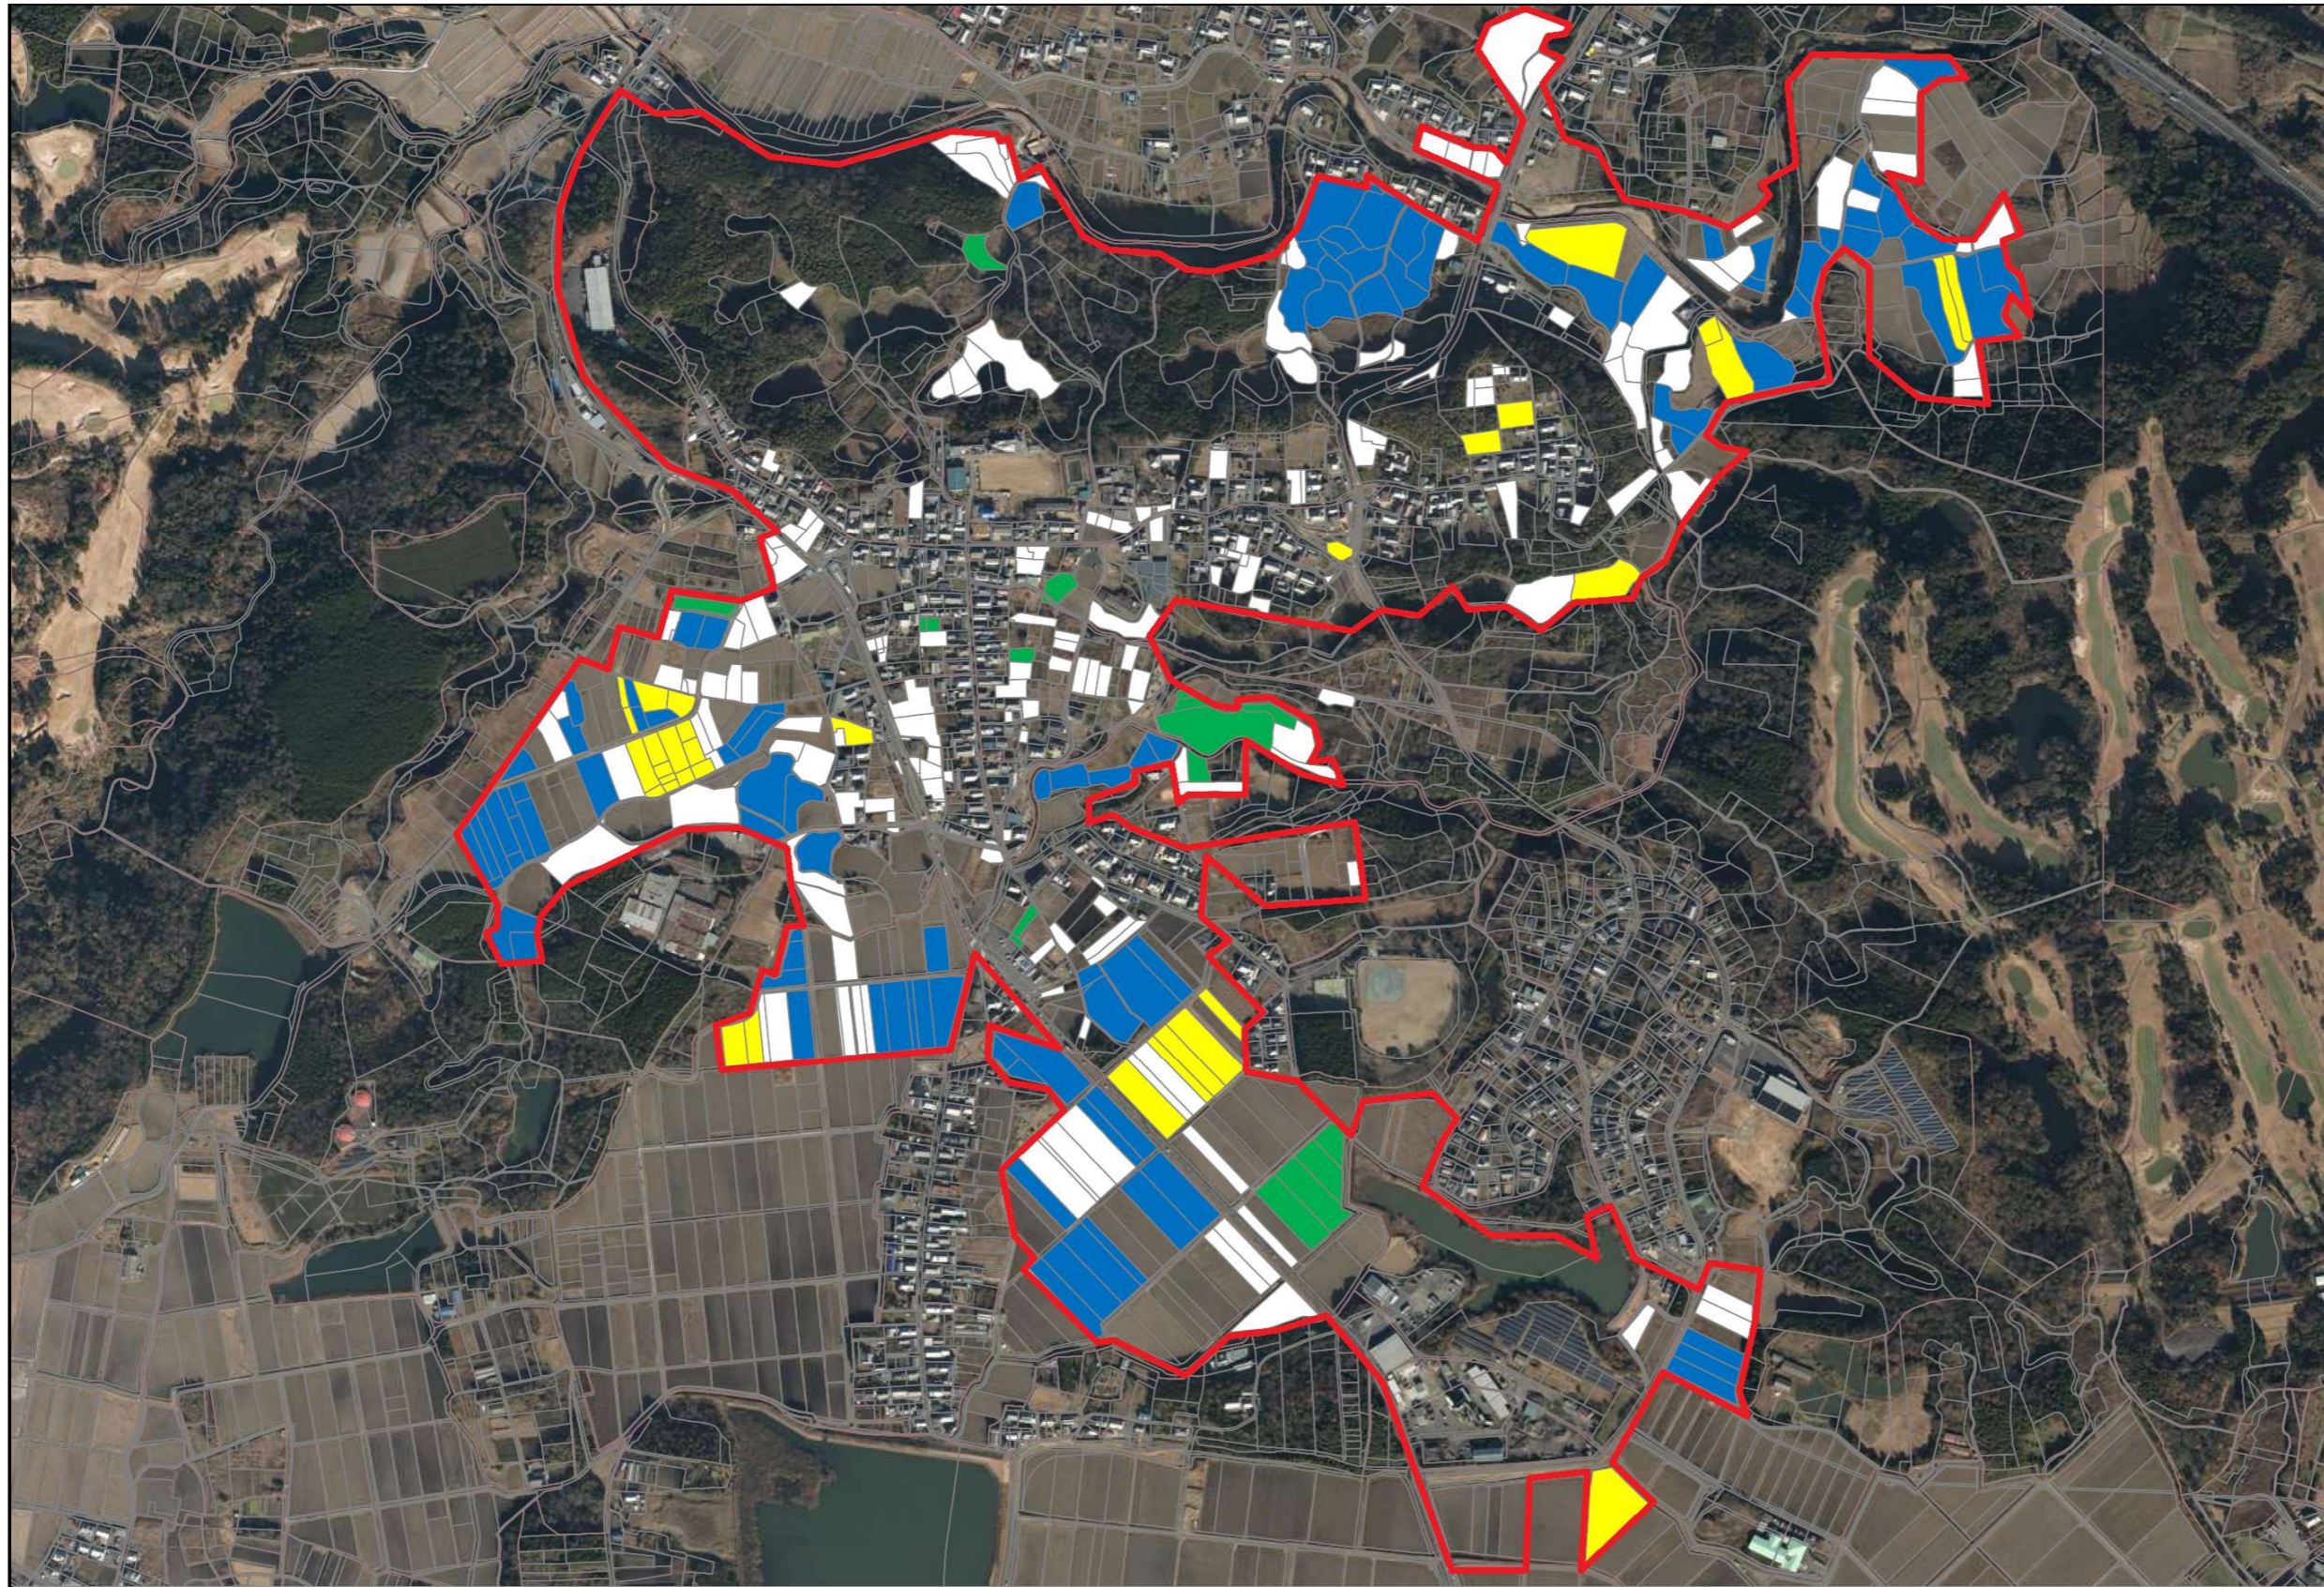

目標地図 (林)

凡例

青 = A

黄 = B

緑 = C

白 = 要検討農地