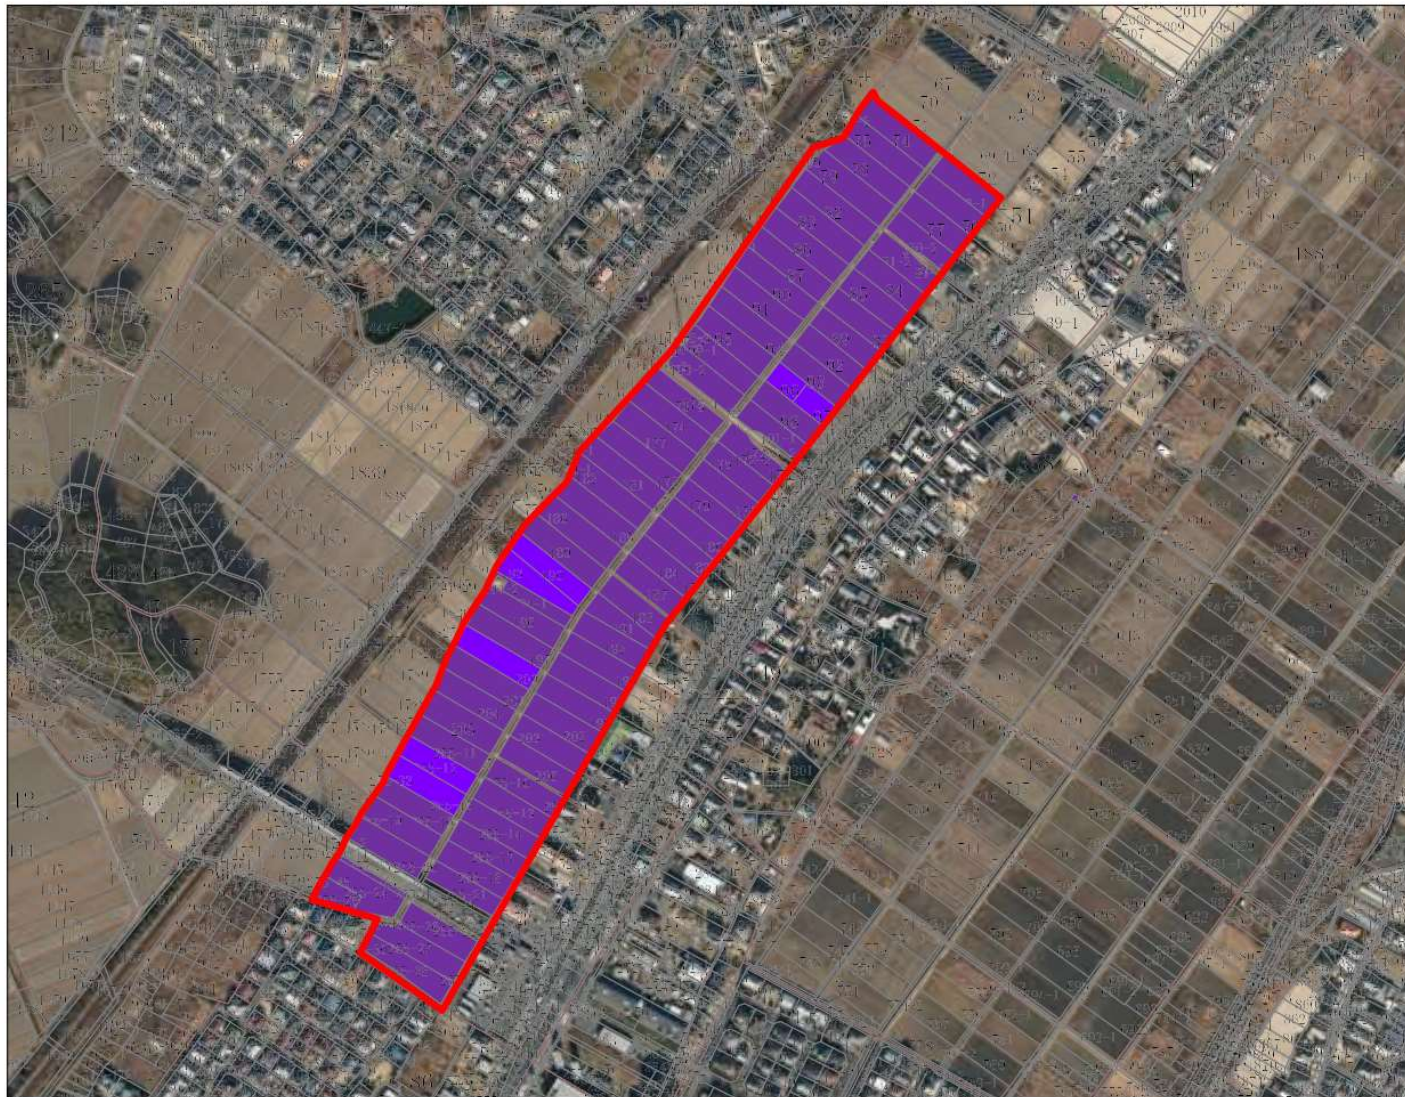

目標地図 (中瀬)

担い手A

1 : 5000