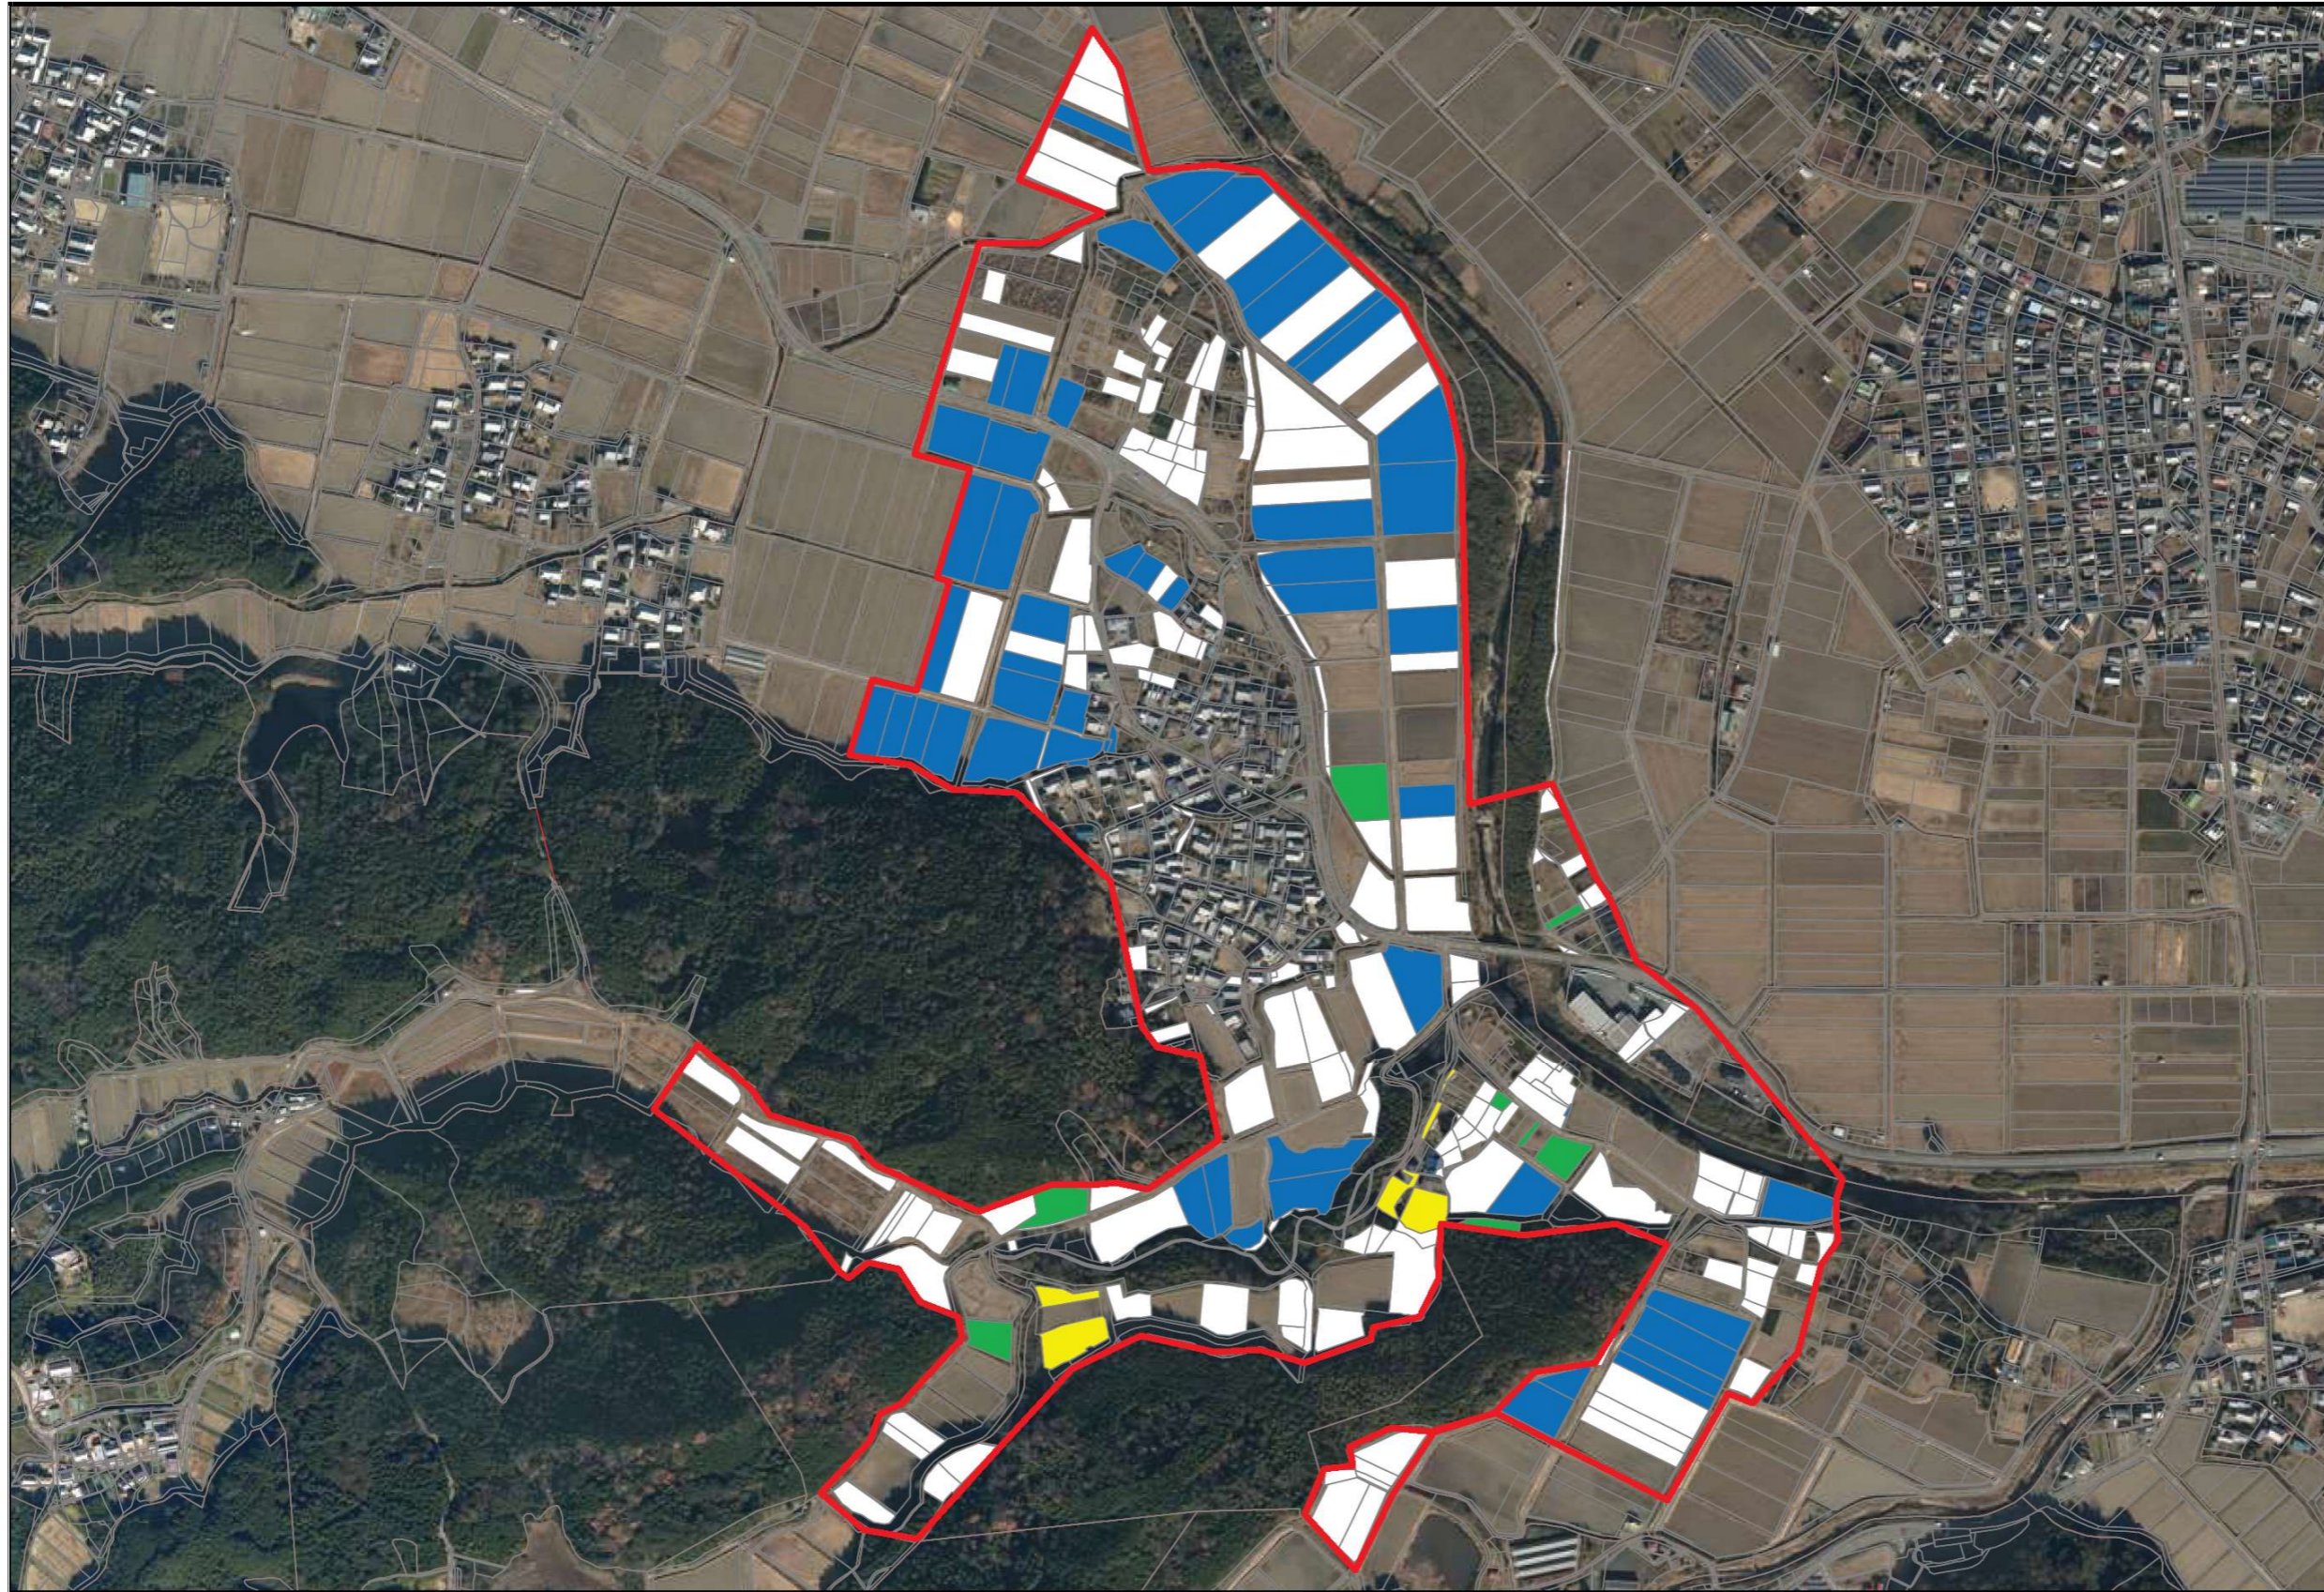

目標地図 (多門)

凡例
青 = A
黄 = B
緑 = C
白 = 要検討農地