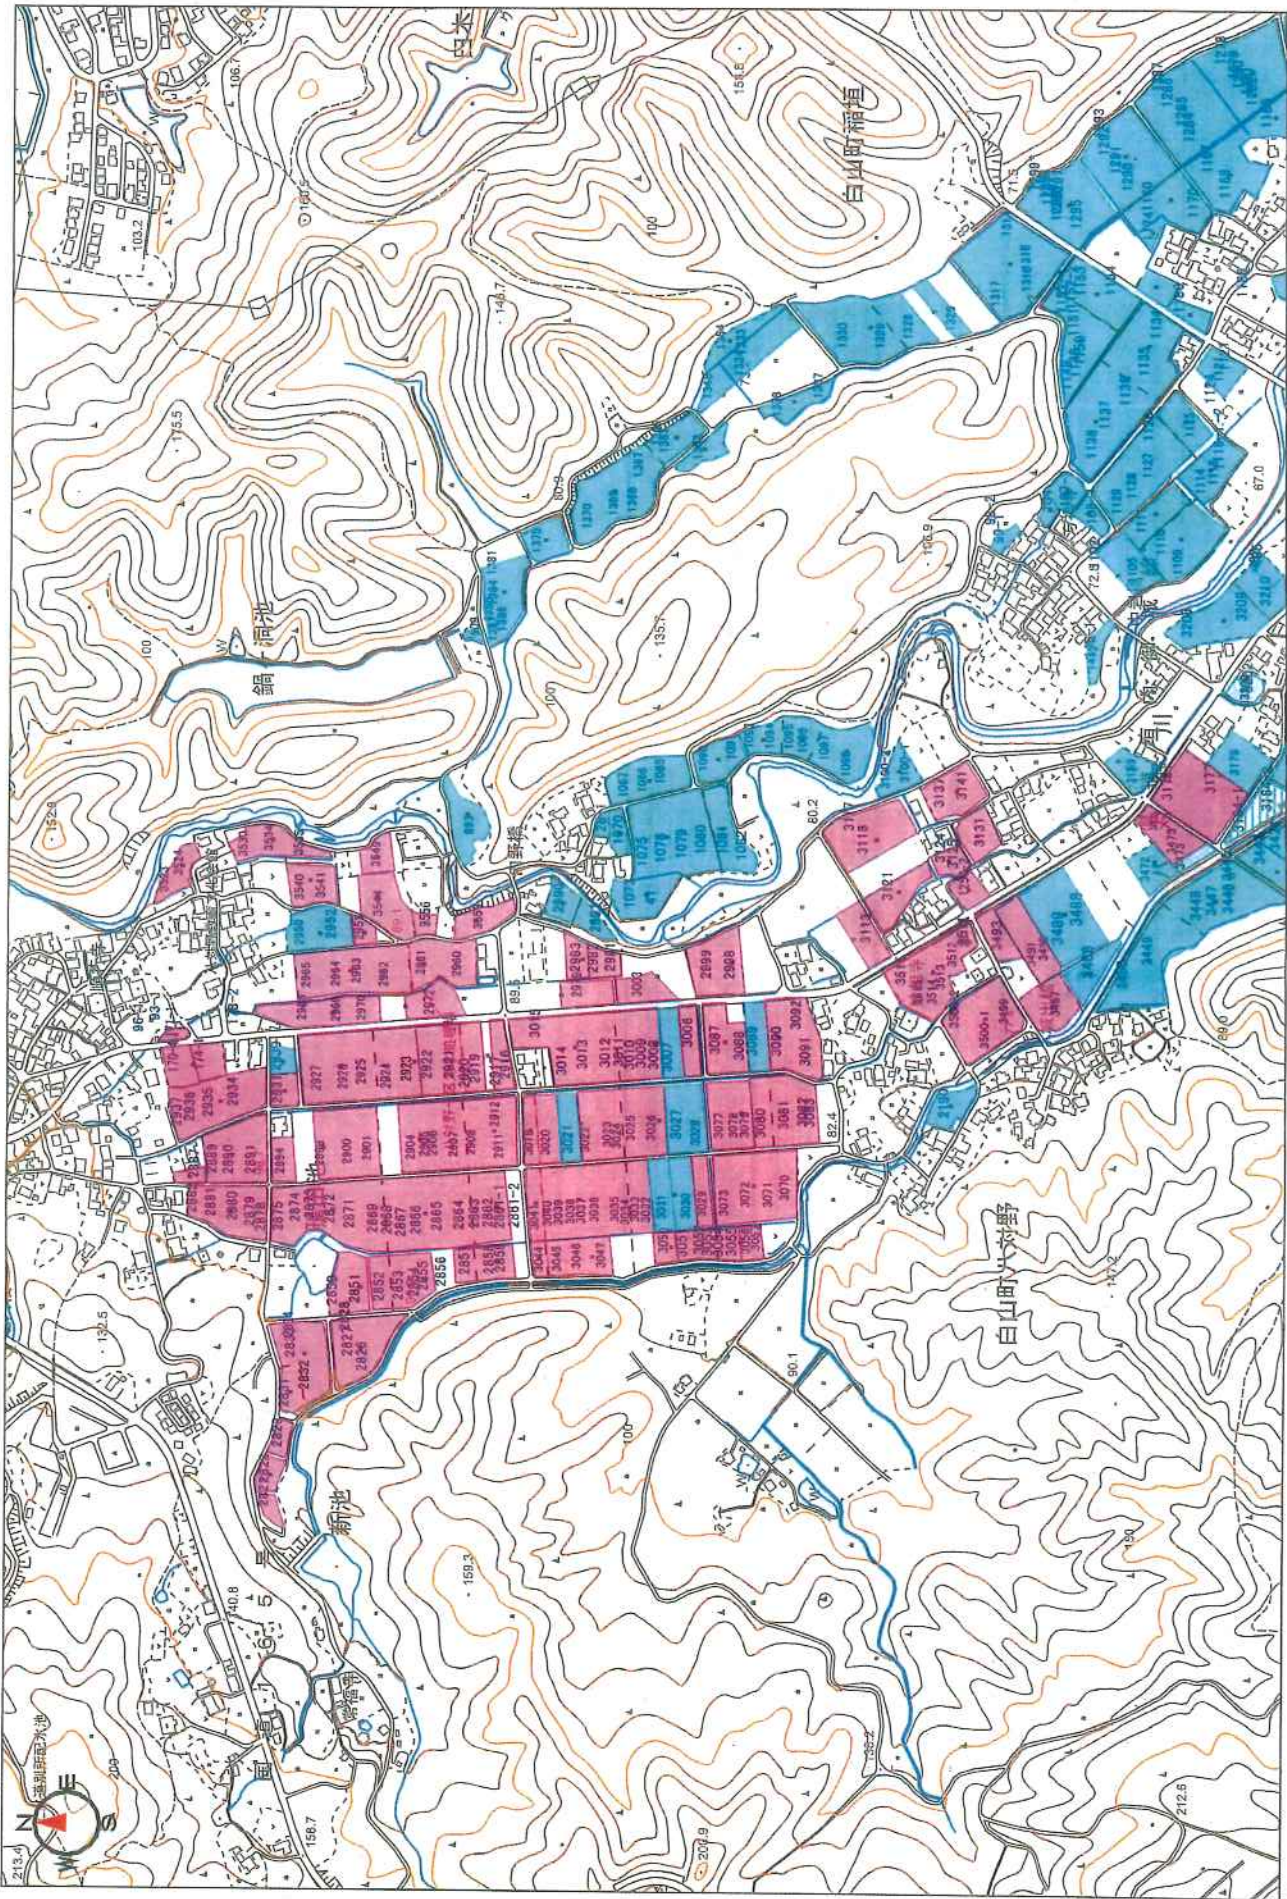

山田野

600m

1:6,000

八対野3.4.5 稲垣

600m

1:6,000

八対野1.2.3 稲垣

600m
1:6,000

古市

600m

1:6,000