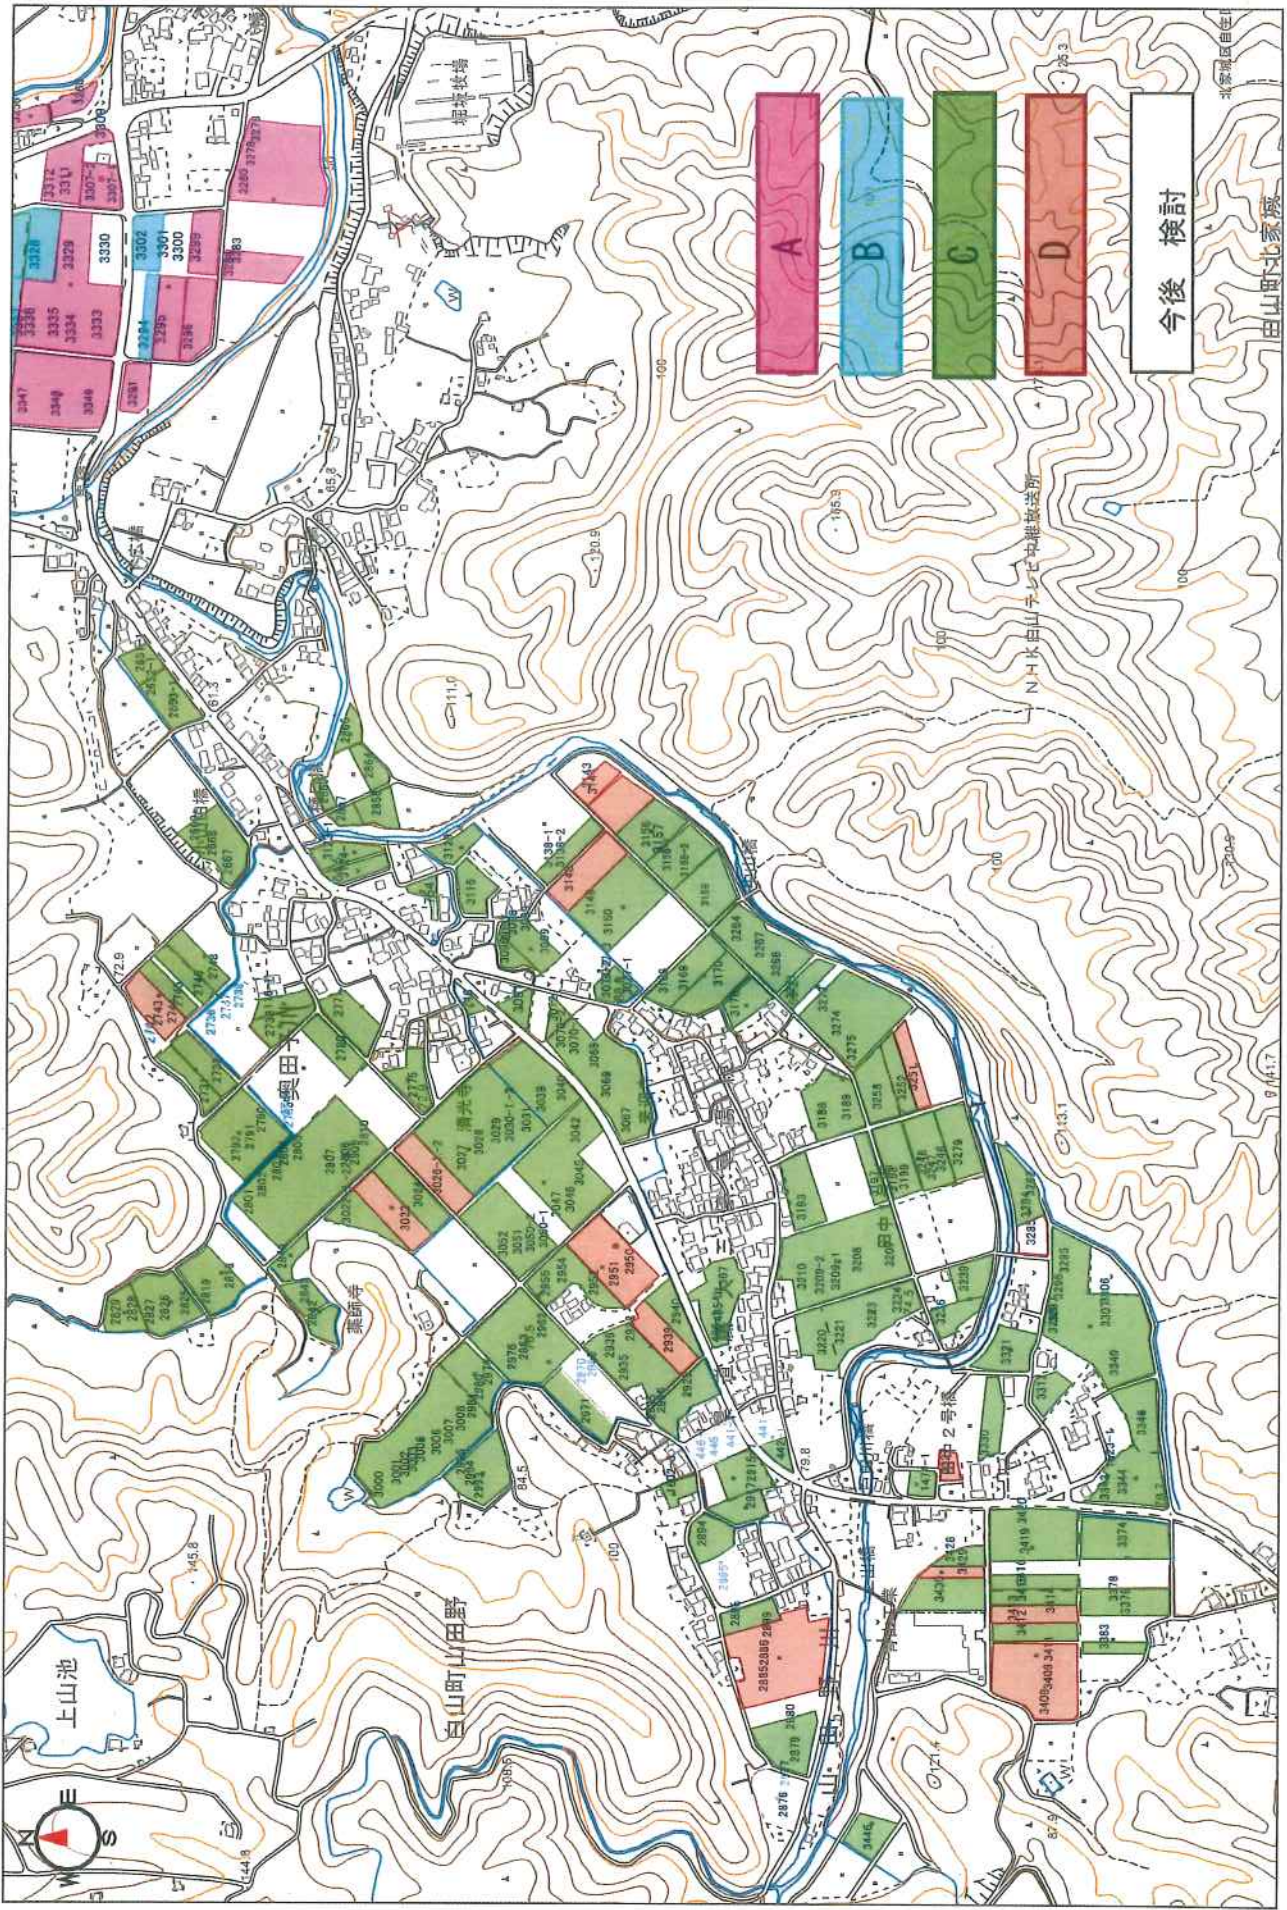

山田野

600m

1:6,000

八対野3.4.5 稲垣

600m

1:6,000

八対野1.2.3 稲垣

600m
1:6,000

古市

600m

1:6,000