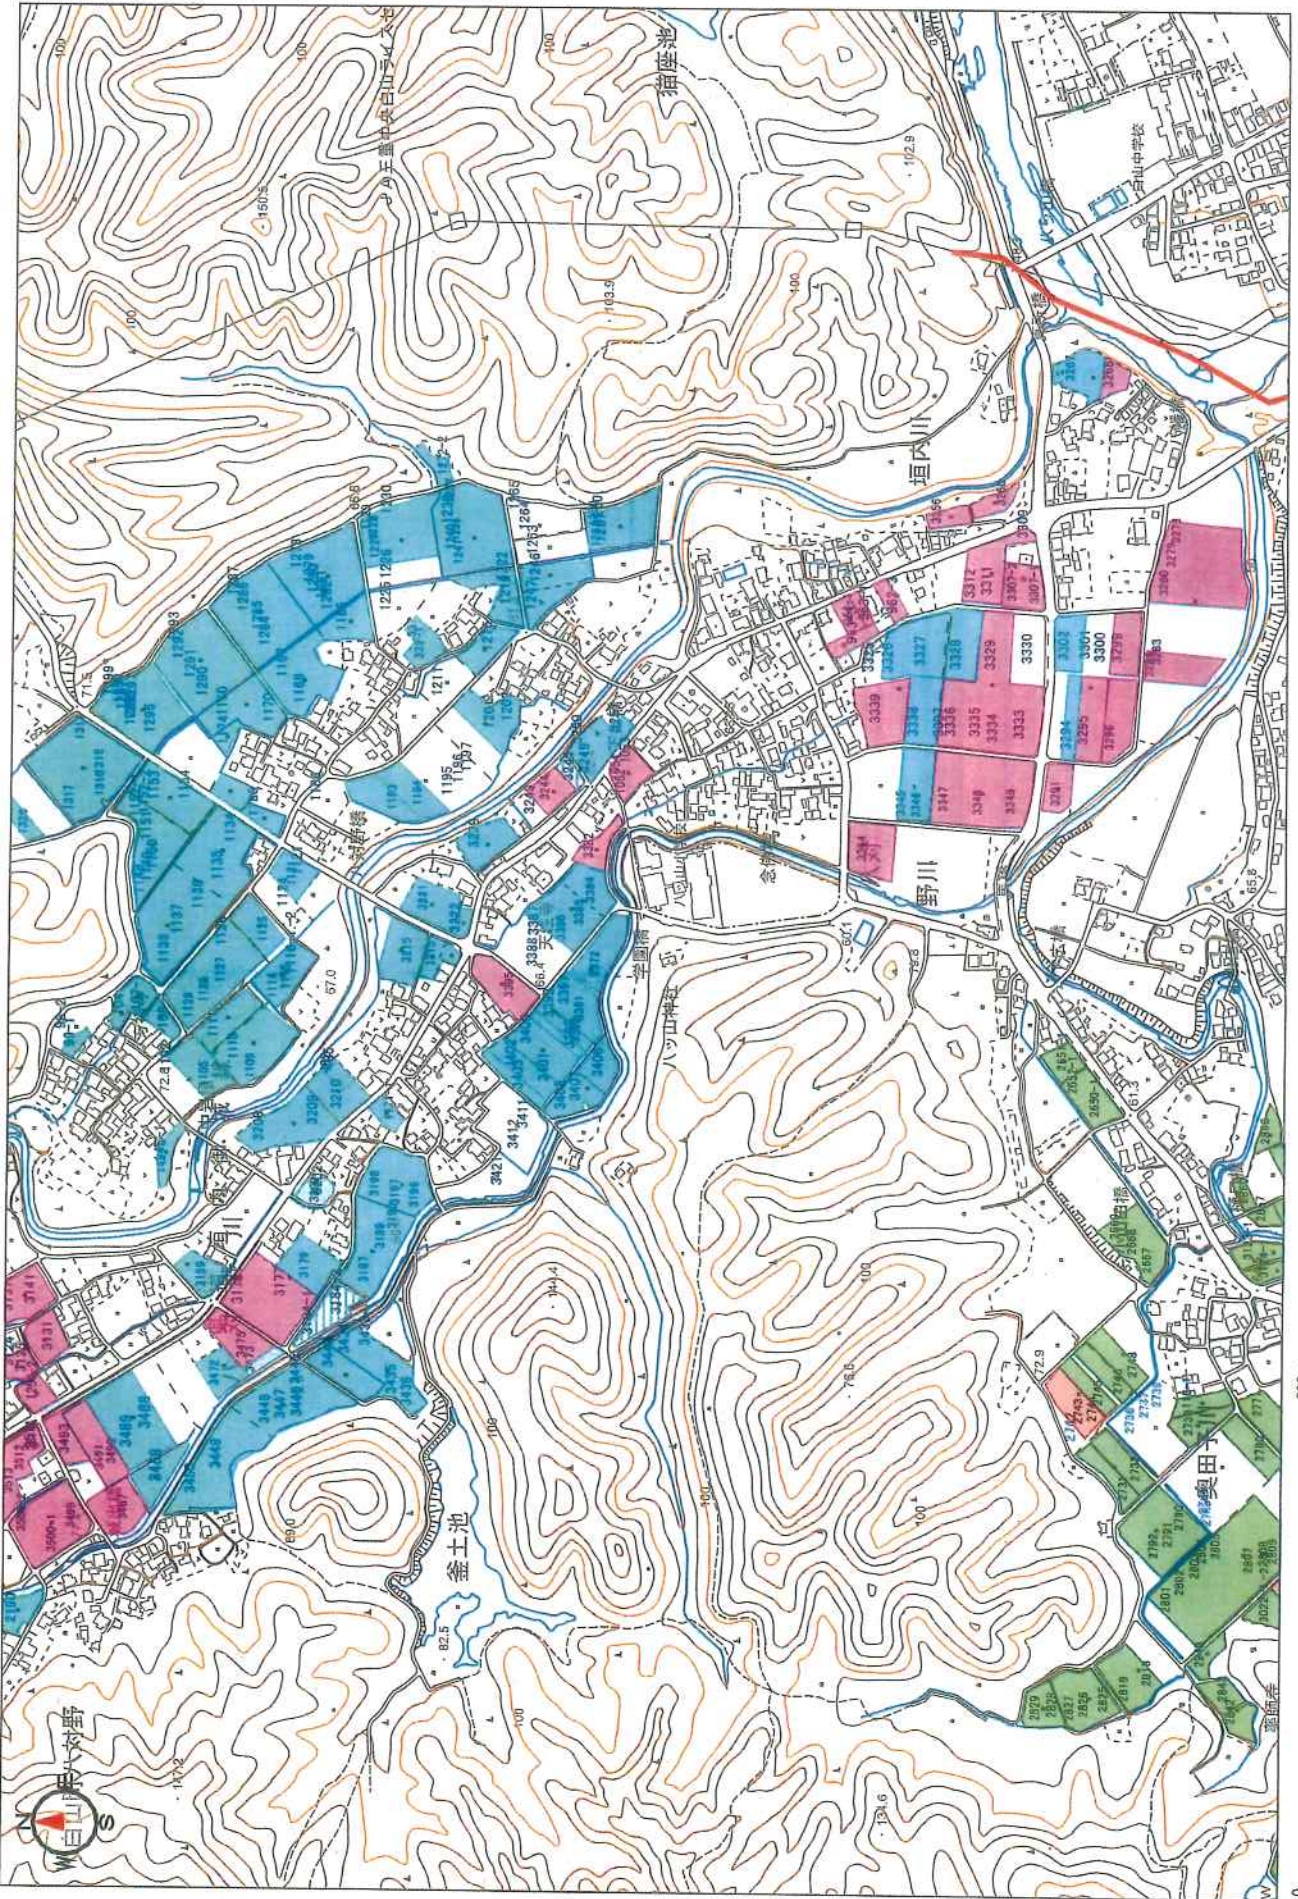

山田野

600m

1:6,000

八対野3.4.5 稲垣

600m

1:6,000

八対野1.2.3 稲垣

600m
1:6,000

古市

600m

1:6,000