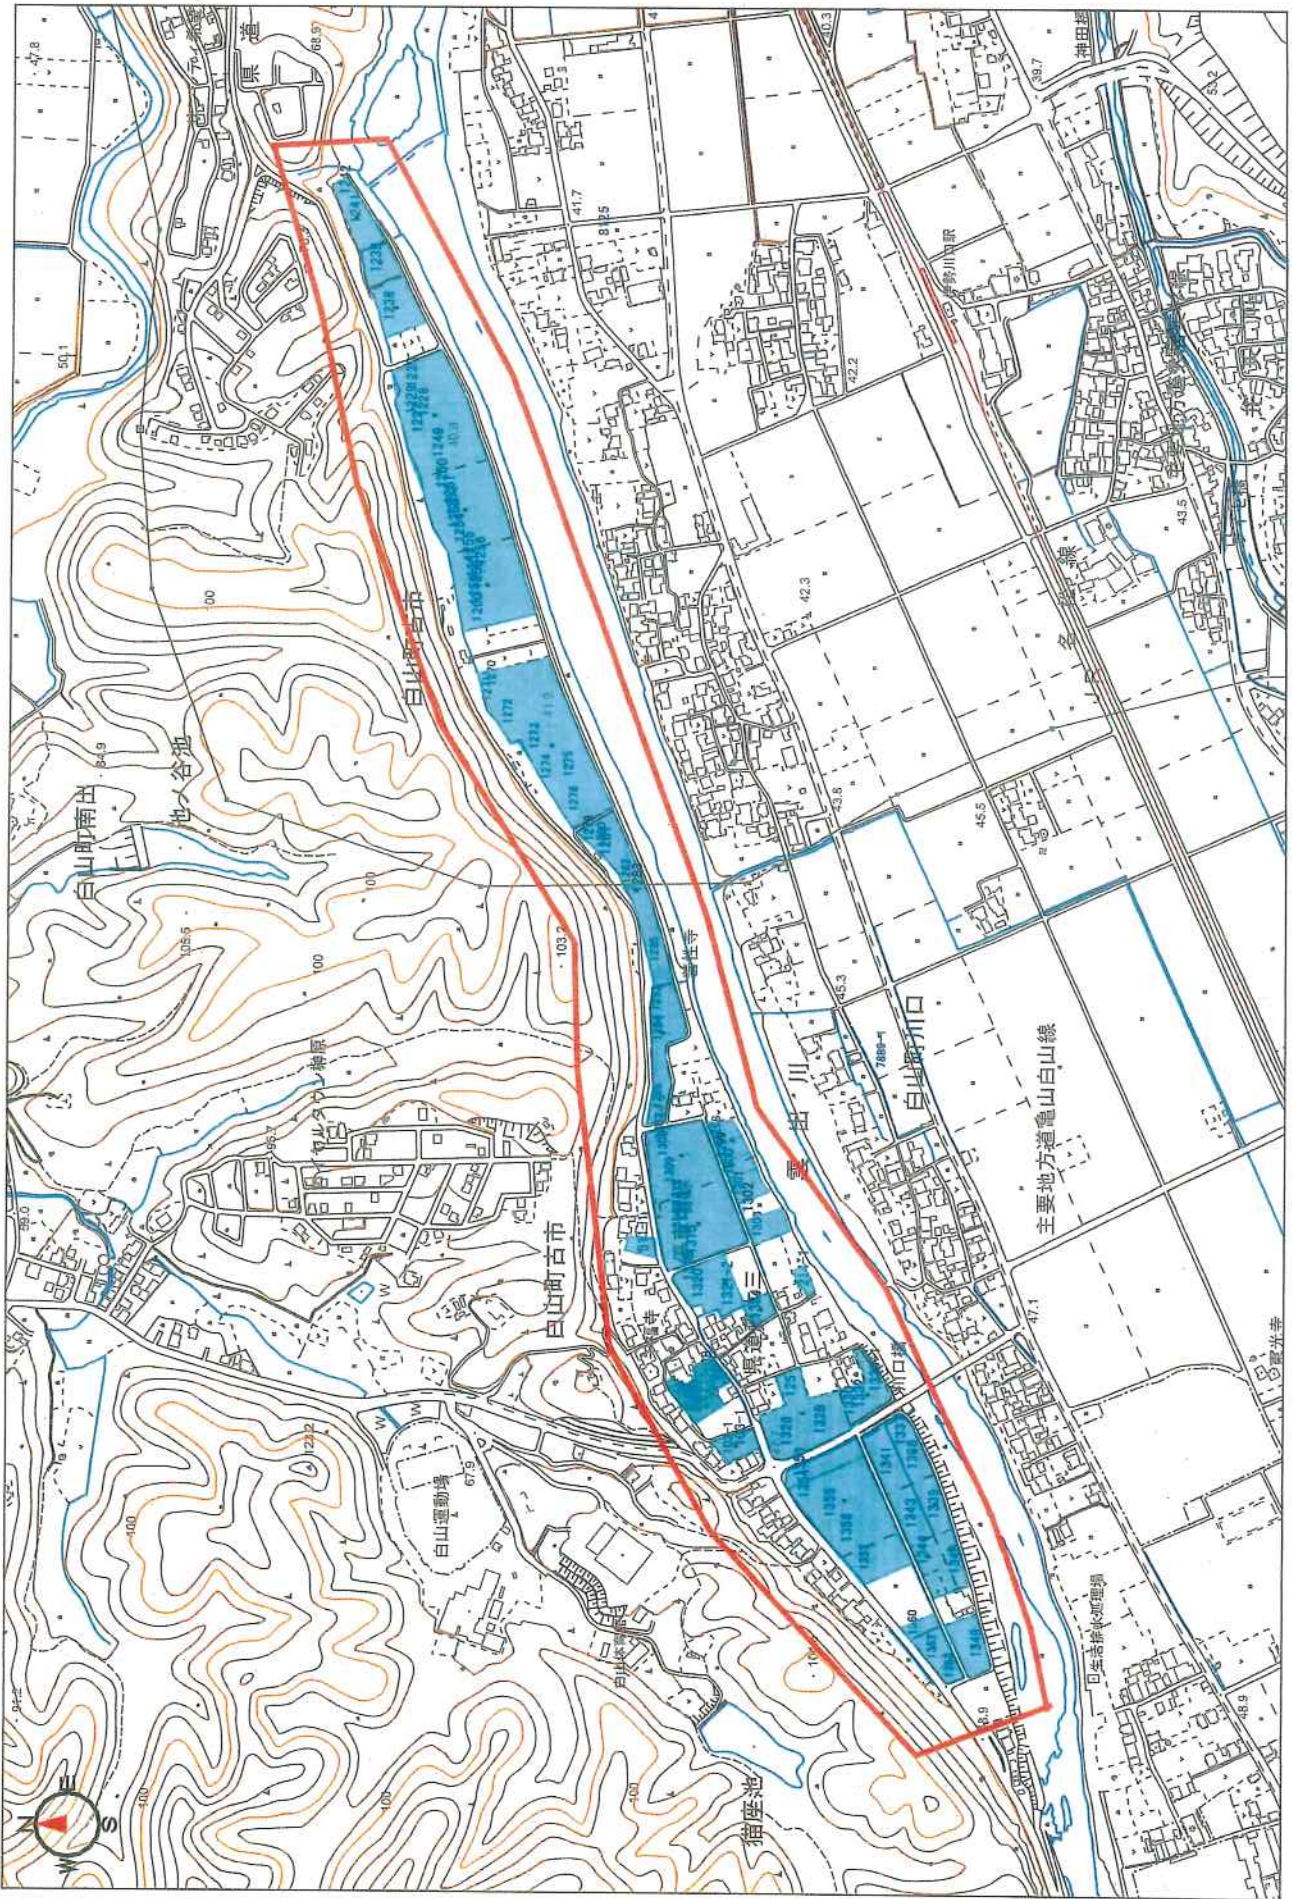

山田野

600m

1:6,000

八対野3.4.5 稲垣

600m

1:6,000

八対野1.2.3 稲垣

600m
1:6,000

古市

600m

1:6,000