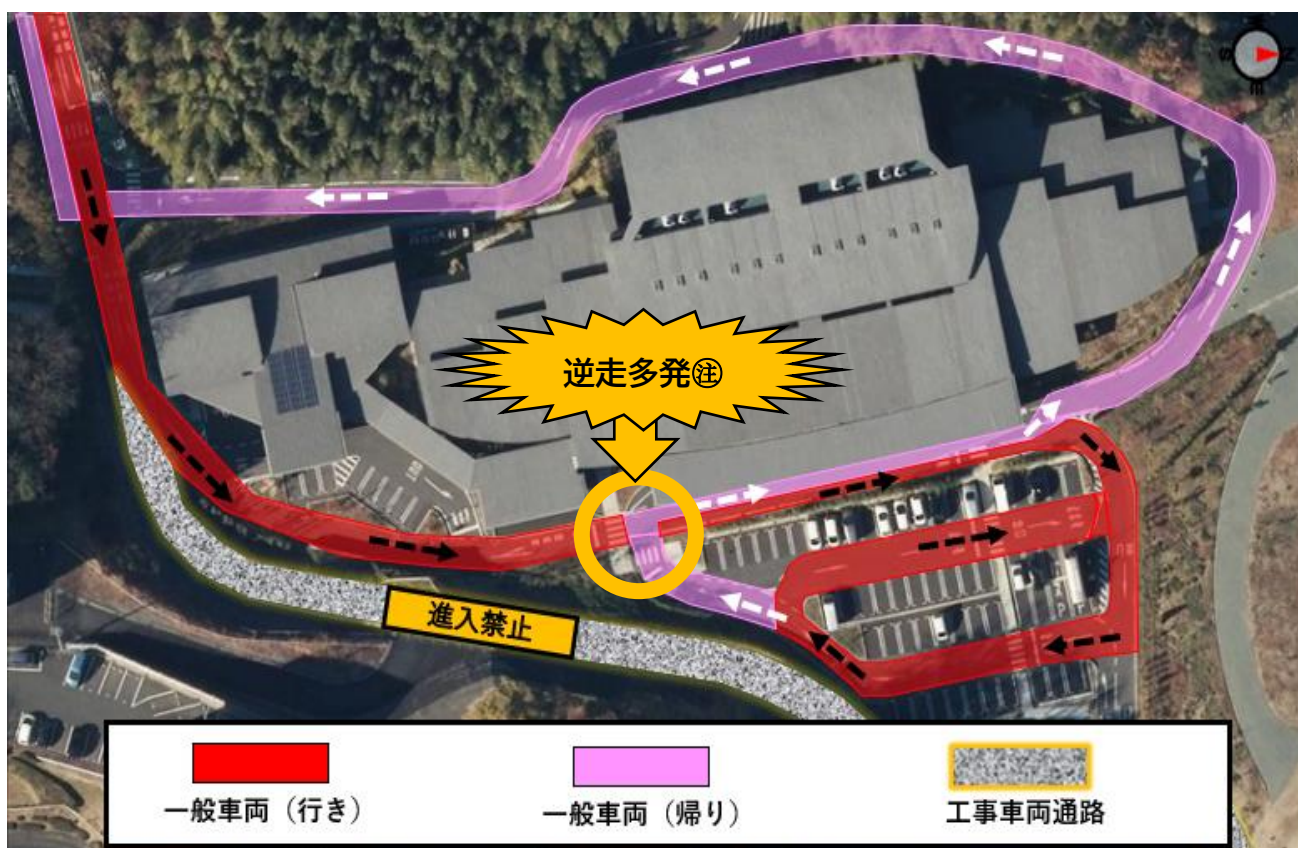

津市斎場「いつくしみの杜」を利用される方へ

この度、いつくしみの杜への北側方面からの進入路を建設することとなりましたので、下記期間において工事車両が通行します。利用される方への安全に配慮するため、工事期間中、斎場の通行経路を下図のとおり変更しますのでお知らせいたします。大変ご迷惑をお掛けしますが、何卒ご協力くださいますようお願いいたします。経路変更の詳細については津市ホームページに記載していますのでご覧ください。

工事期間： 令和5年3月27日 ~ 令和8年9月30日

※ 工事の進捗具合等により、工事期間が変更となる場合があります

詳細はこちら

- ・場内では徐行していただき、案内板に従って通行してください。
- ・渋滞を避けるため、通路内では停車しないでください。
- ・正面入口前は、霊柩車が通行・停車しますので、通行する際はご注意ください。
- ・動物火葬炉へお越しの方は、経路に変更はありませんが、帰りの車が通行しますのでご注意ください。
- ・渋滞を避けるため、乗り合わせてご来場いただきますようご協力をお願いします。