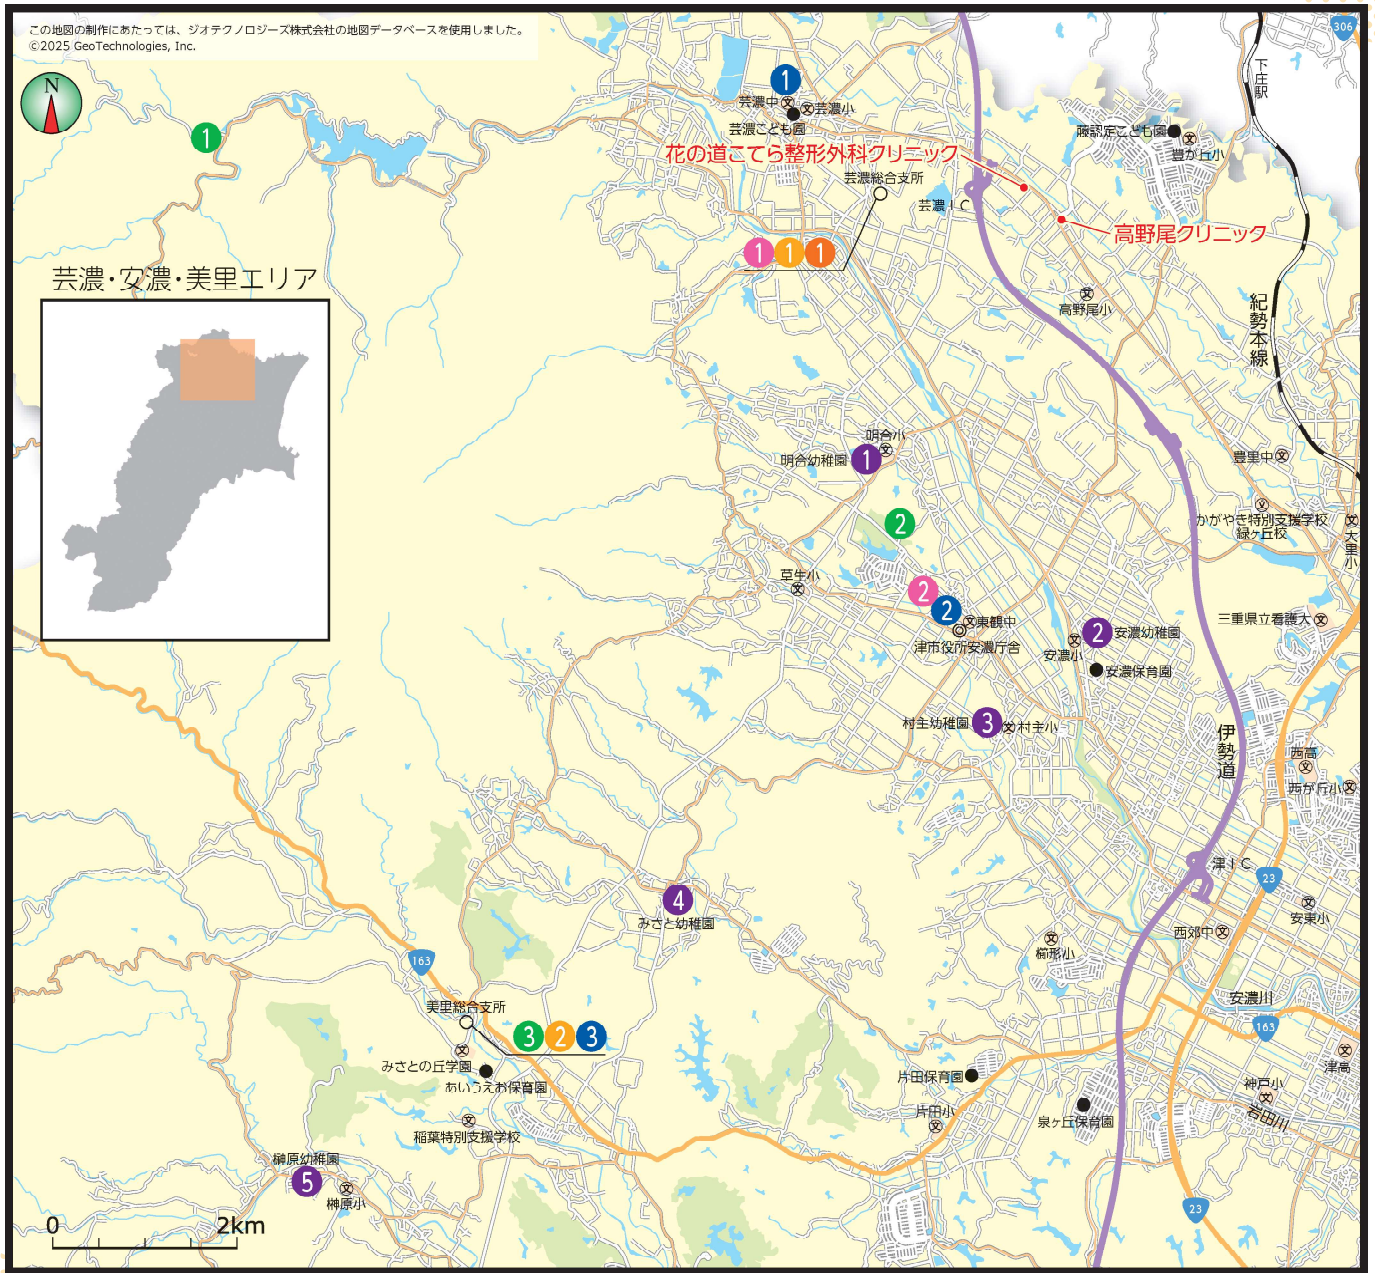

# おやこでおでかけ

市内の親子でお出かけできる場所をご紹介します。

P60からP78には、それぞれの施設等のご案内を掲載していますので、ぜひご覧ください。

広告

おやこでおでかけ

**高野尾クリニック**

内科 消化器内科 循環器内科  
呼吸器内科 小児科

診療時間	月	火	水	木	金	土
9:00~12:00	●	●	●	●	●	●
15:00~18:30	●	●	●	●	●	●

休診日 木曜午後・土曜午後・日曜・祝日

津市高野尾町1890-76 TEL 059-230-3738

地域に根ざし、人に優しいおもてなしの精神を大切にしているクリニックです

**花の道こてら整形外科クリニック**

整形外科・リハビリテーション科・リウマチ科

MRI 骨密度 キッズルーム おむつ交換台あり

宿題やお仕事に便利なカウンタースペースあります

診療時間	月	火	水	木	金	土	日・祝
9:00~12:00	●	●	●	●	●	●	／
15:00~18:30	●	●	●	●	●	●	／

## 芸濃・安濃・美里エリア