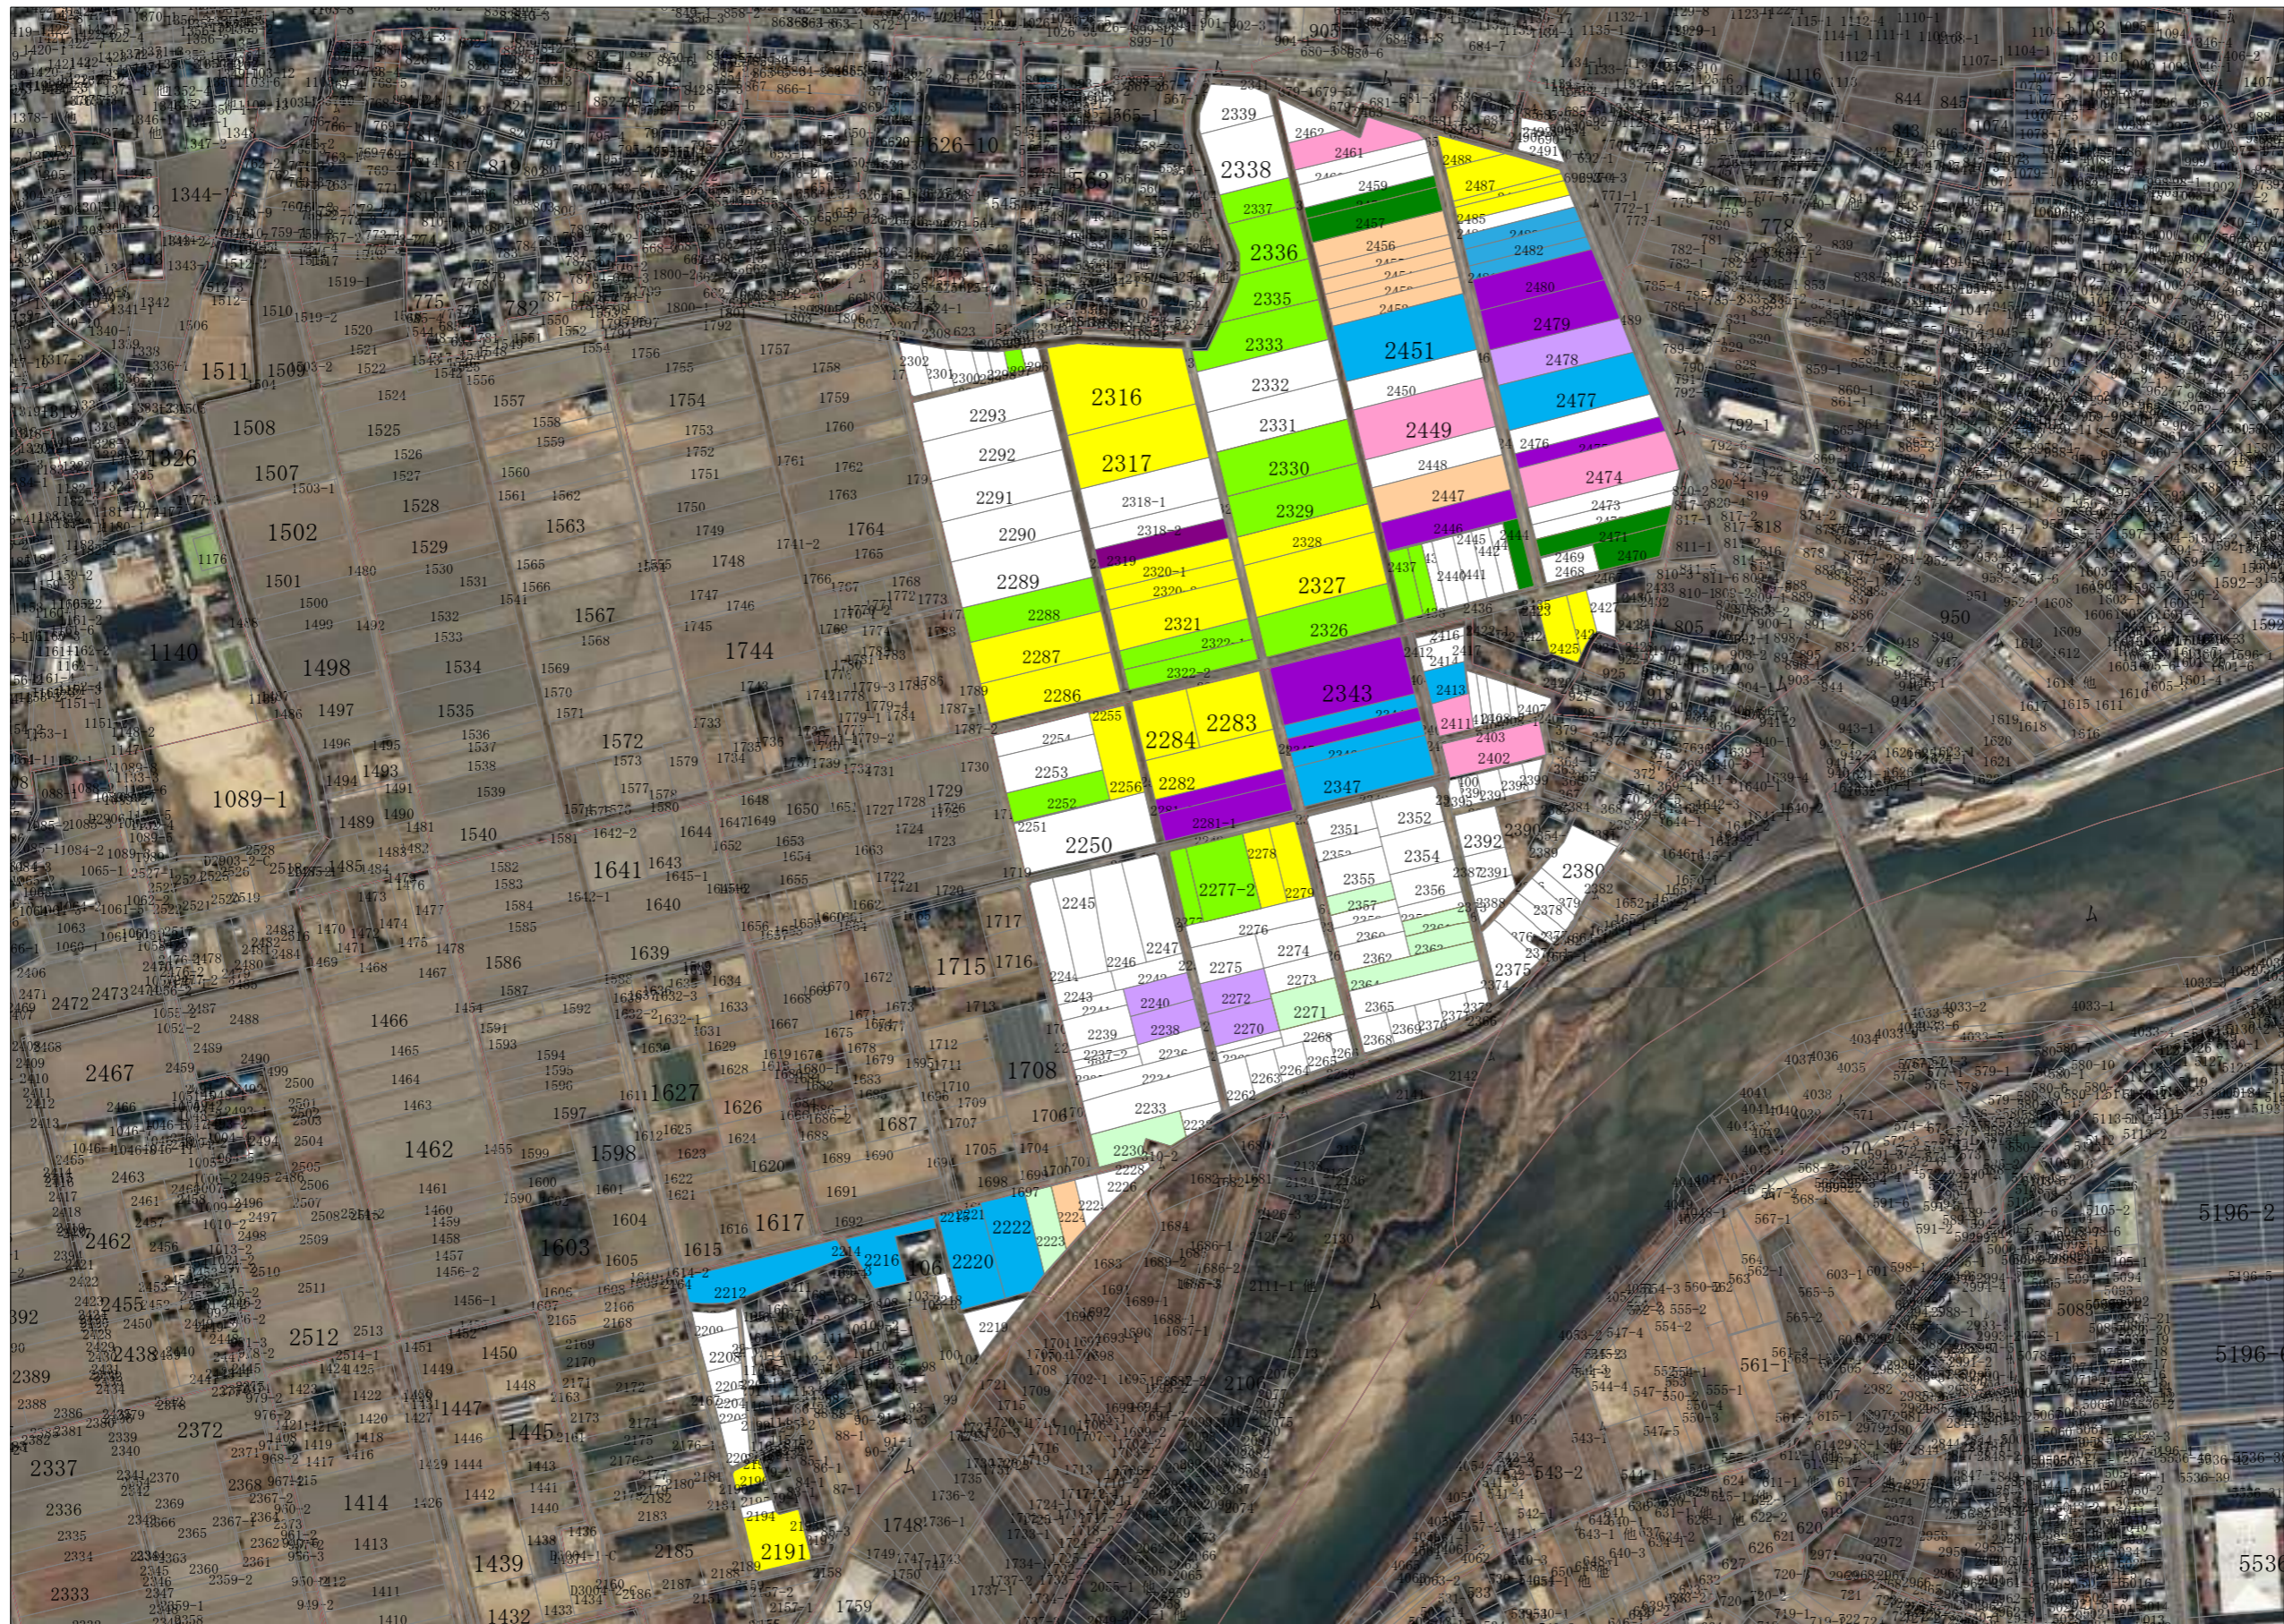

# 地域計画 雲出伊倉津地区 目標地図

- : A
- : B
- : C
- : D
- : E
- : F
- : G
- : H
- : I
- : 自作地

0

700m

1 : 5000