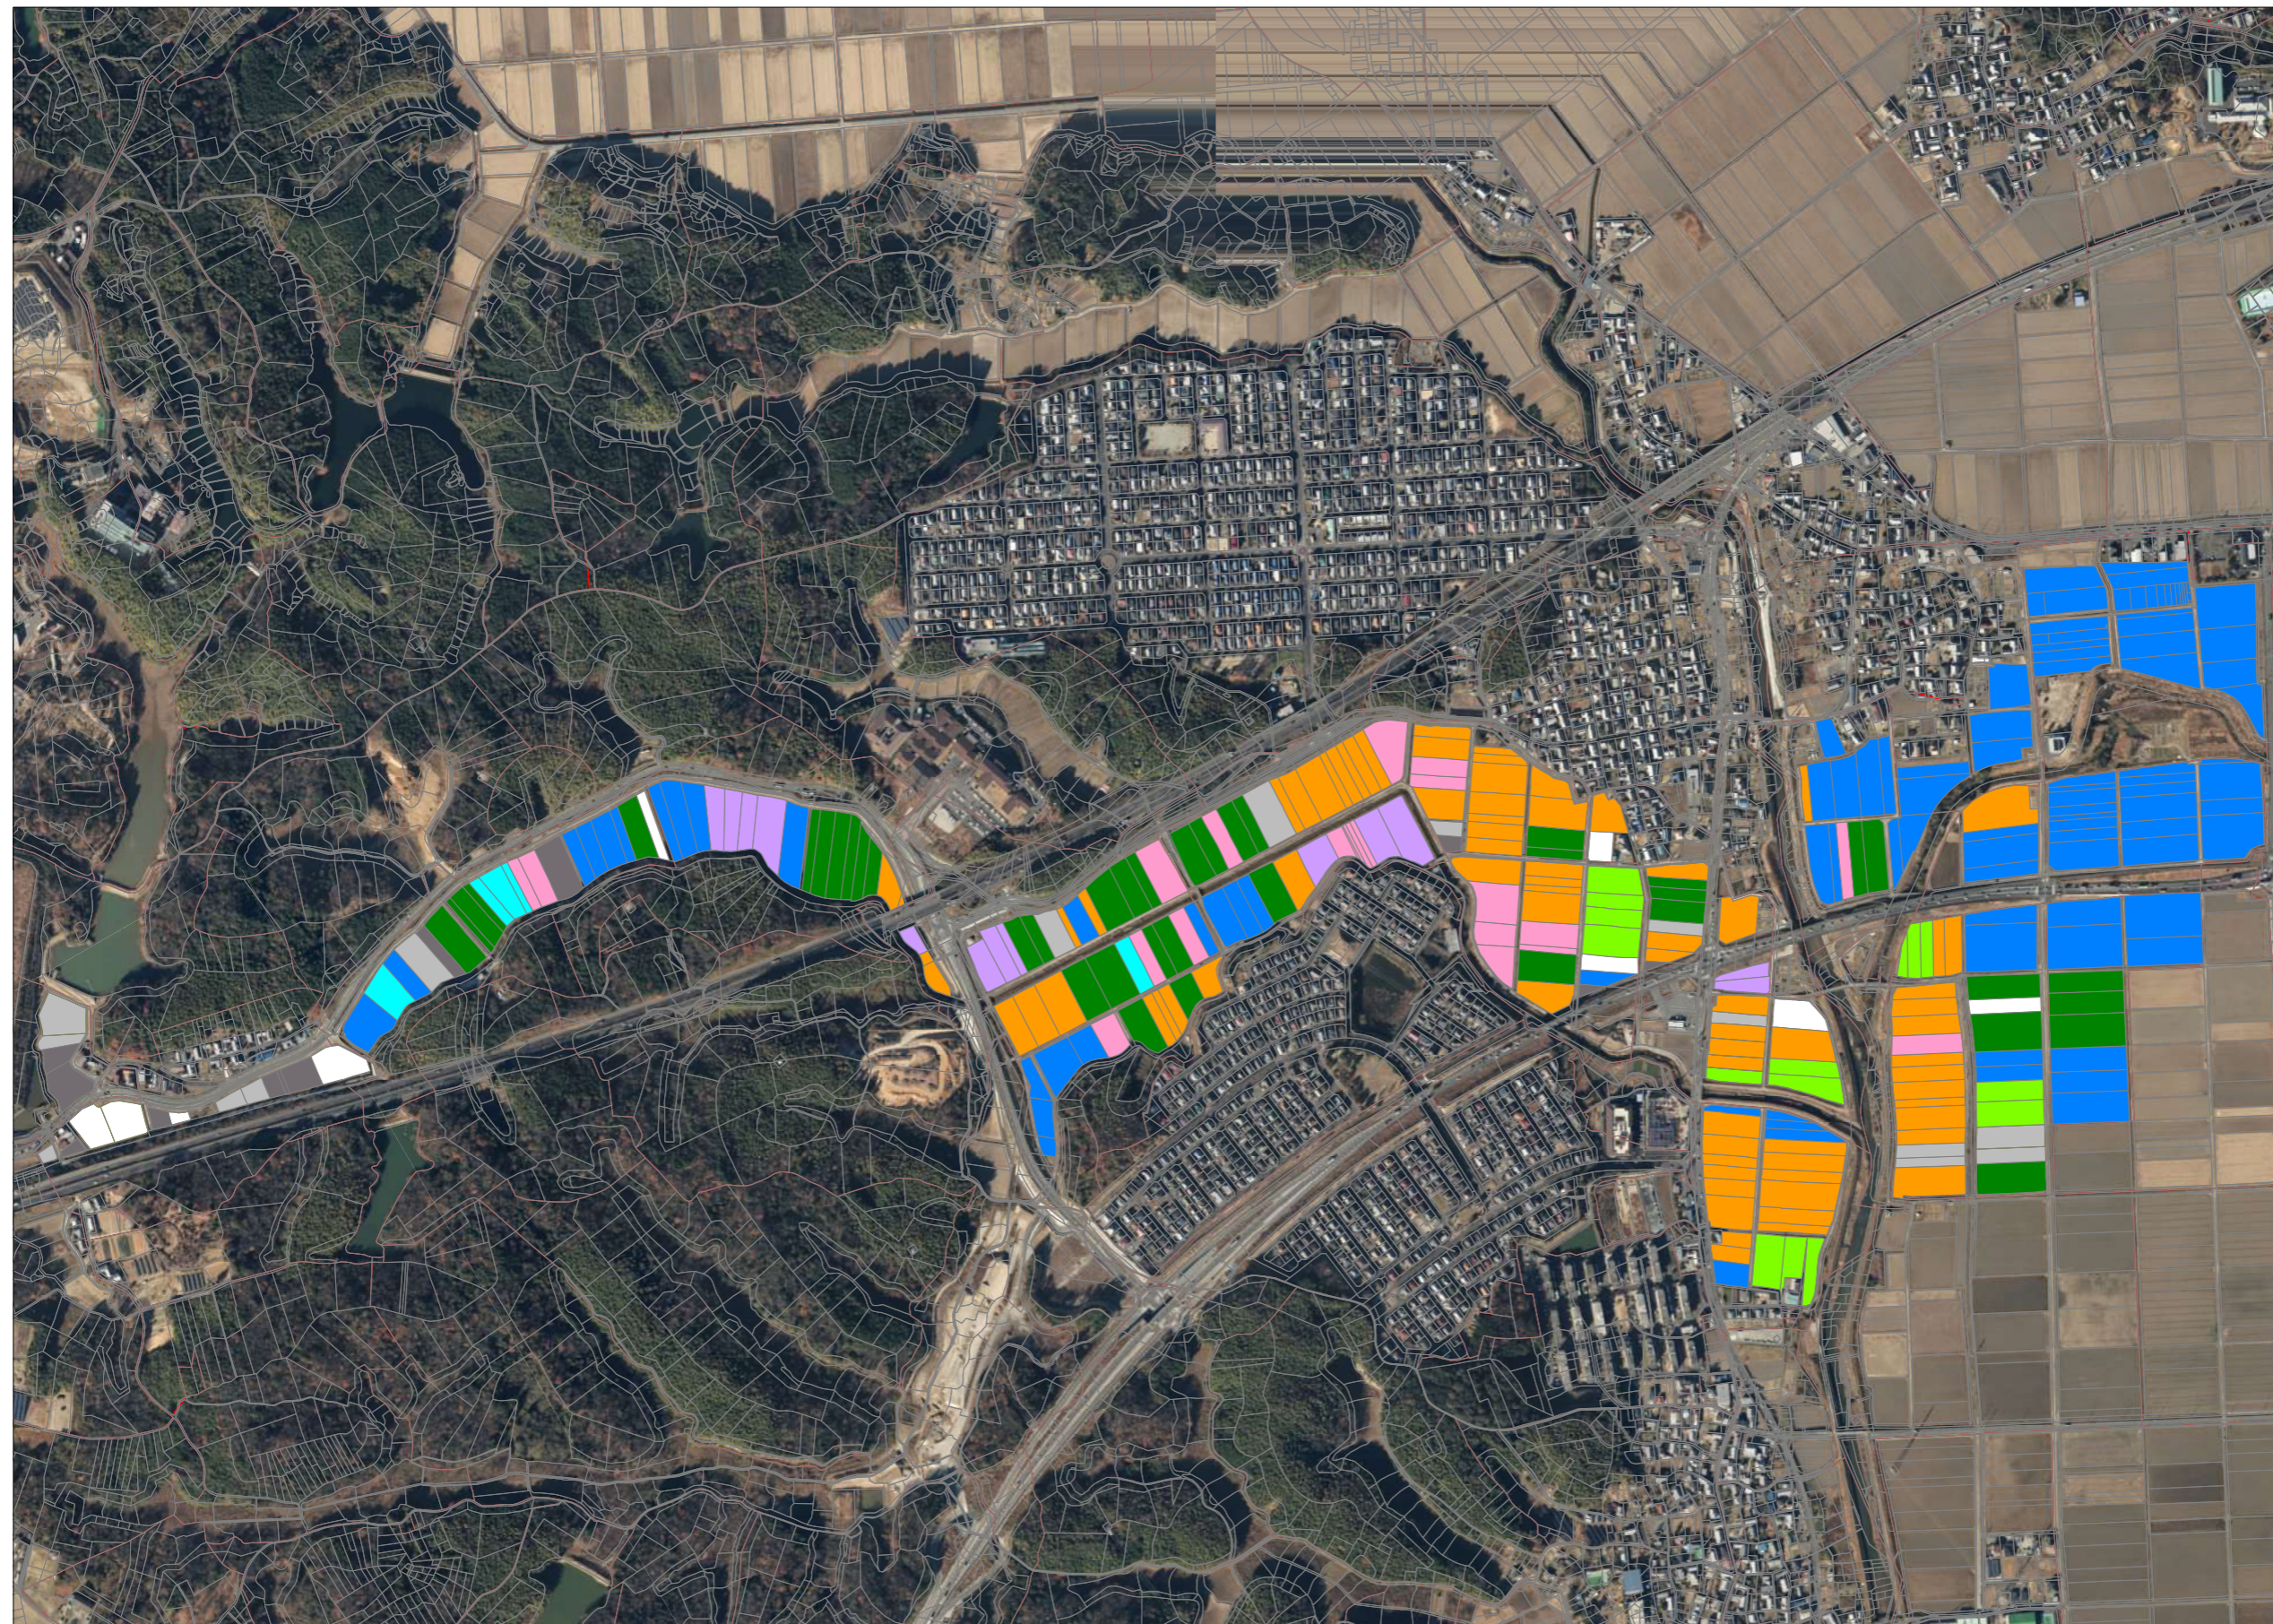

# 地域計画 野田地区 目標地図

- : A
- : B
- : C
- : D
- : E
- : F
- : G
- : 自作農地
- : 要検討農地
- : 意向不明農地

0 1km

1 : 9000