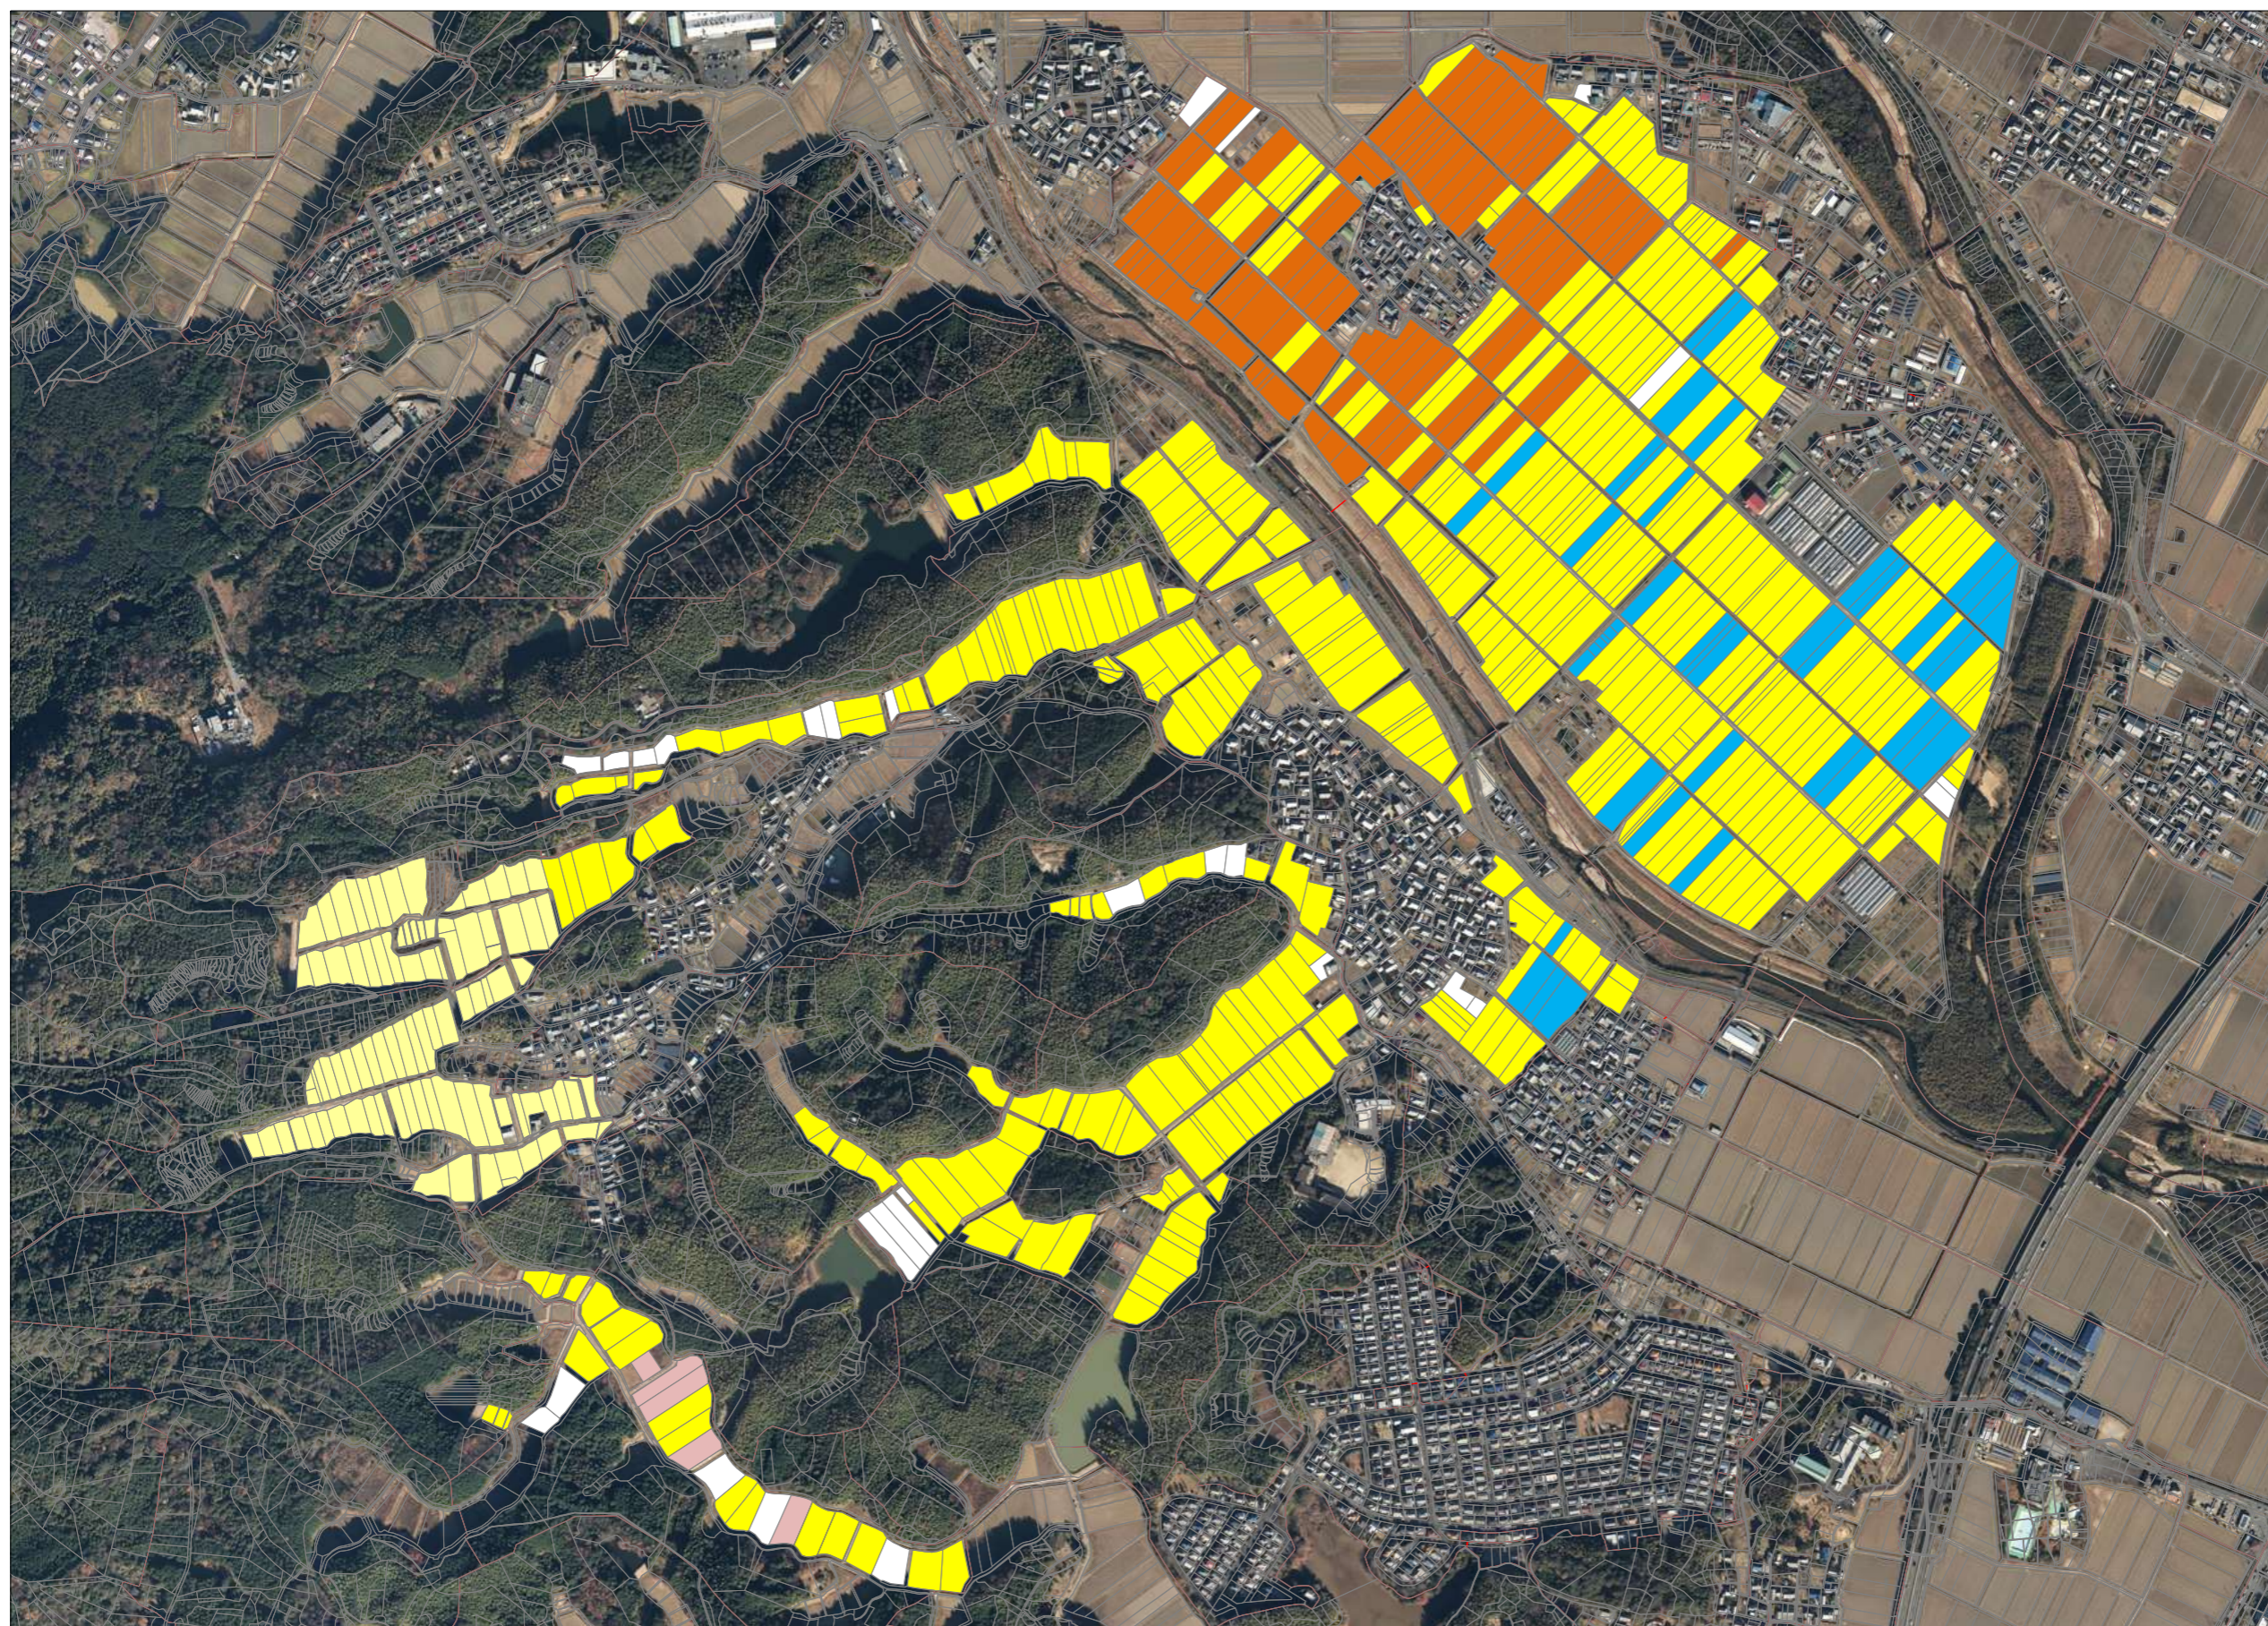

地域計画 分部地区 目標地図

- : A
- : B
- : C
- : D
- : 要検討農地
- : 自作地

0 1km

1 : 9000