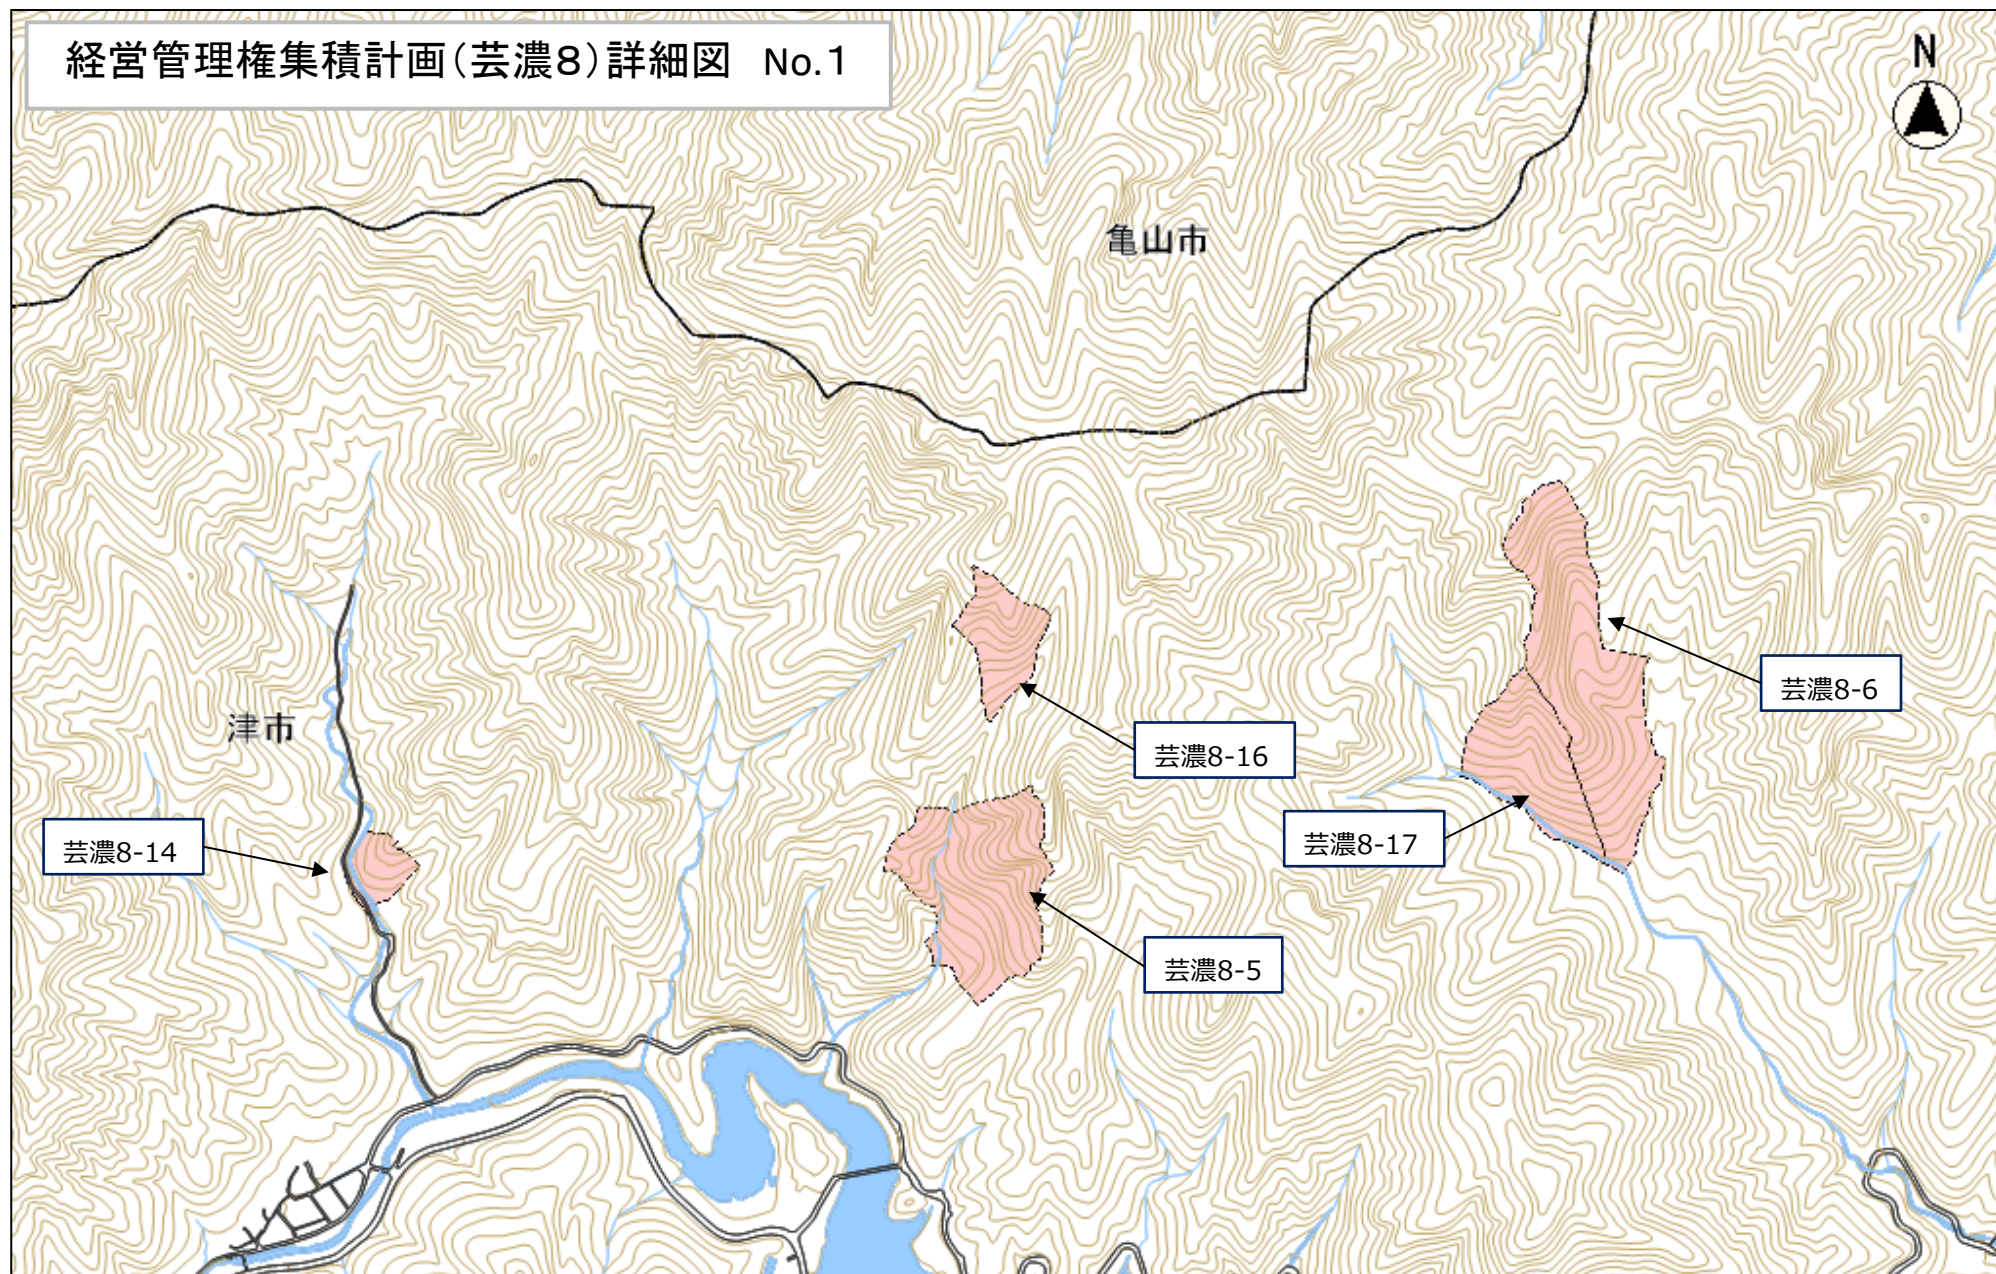

経営管理権集積計画(芸濃8)詳細図 No.1

三重県共有デジタル地図を基に、三重県森林資源情報管理システムで作成した地図を背景に使用しています。

縮尺 1 : 10000
100 50 0 100 200