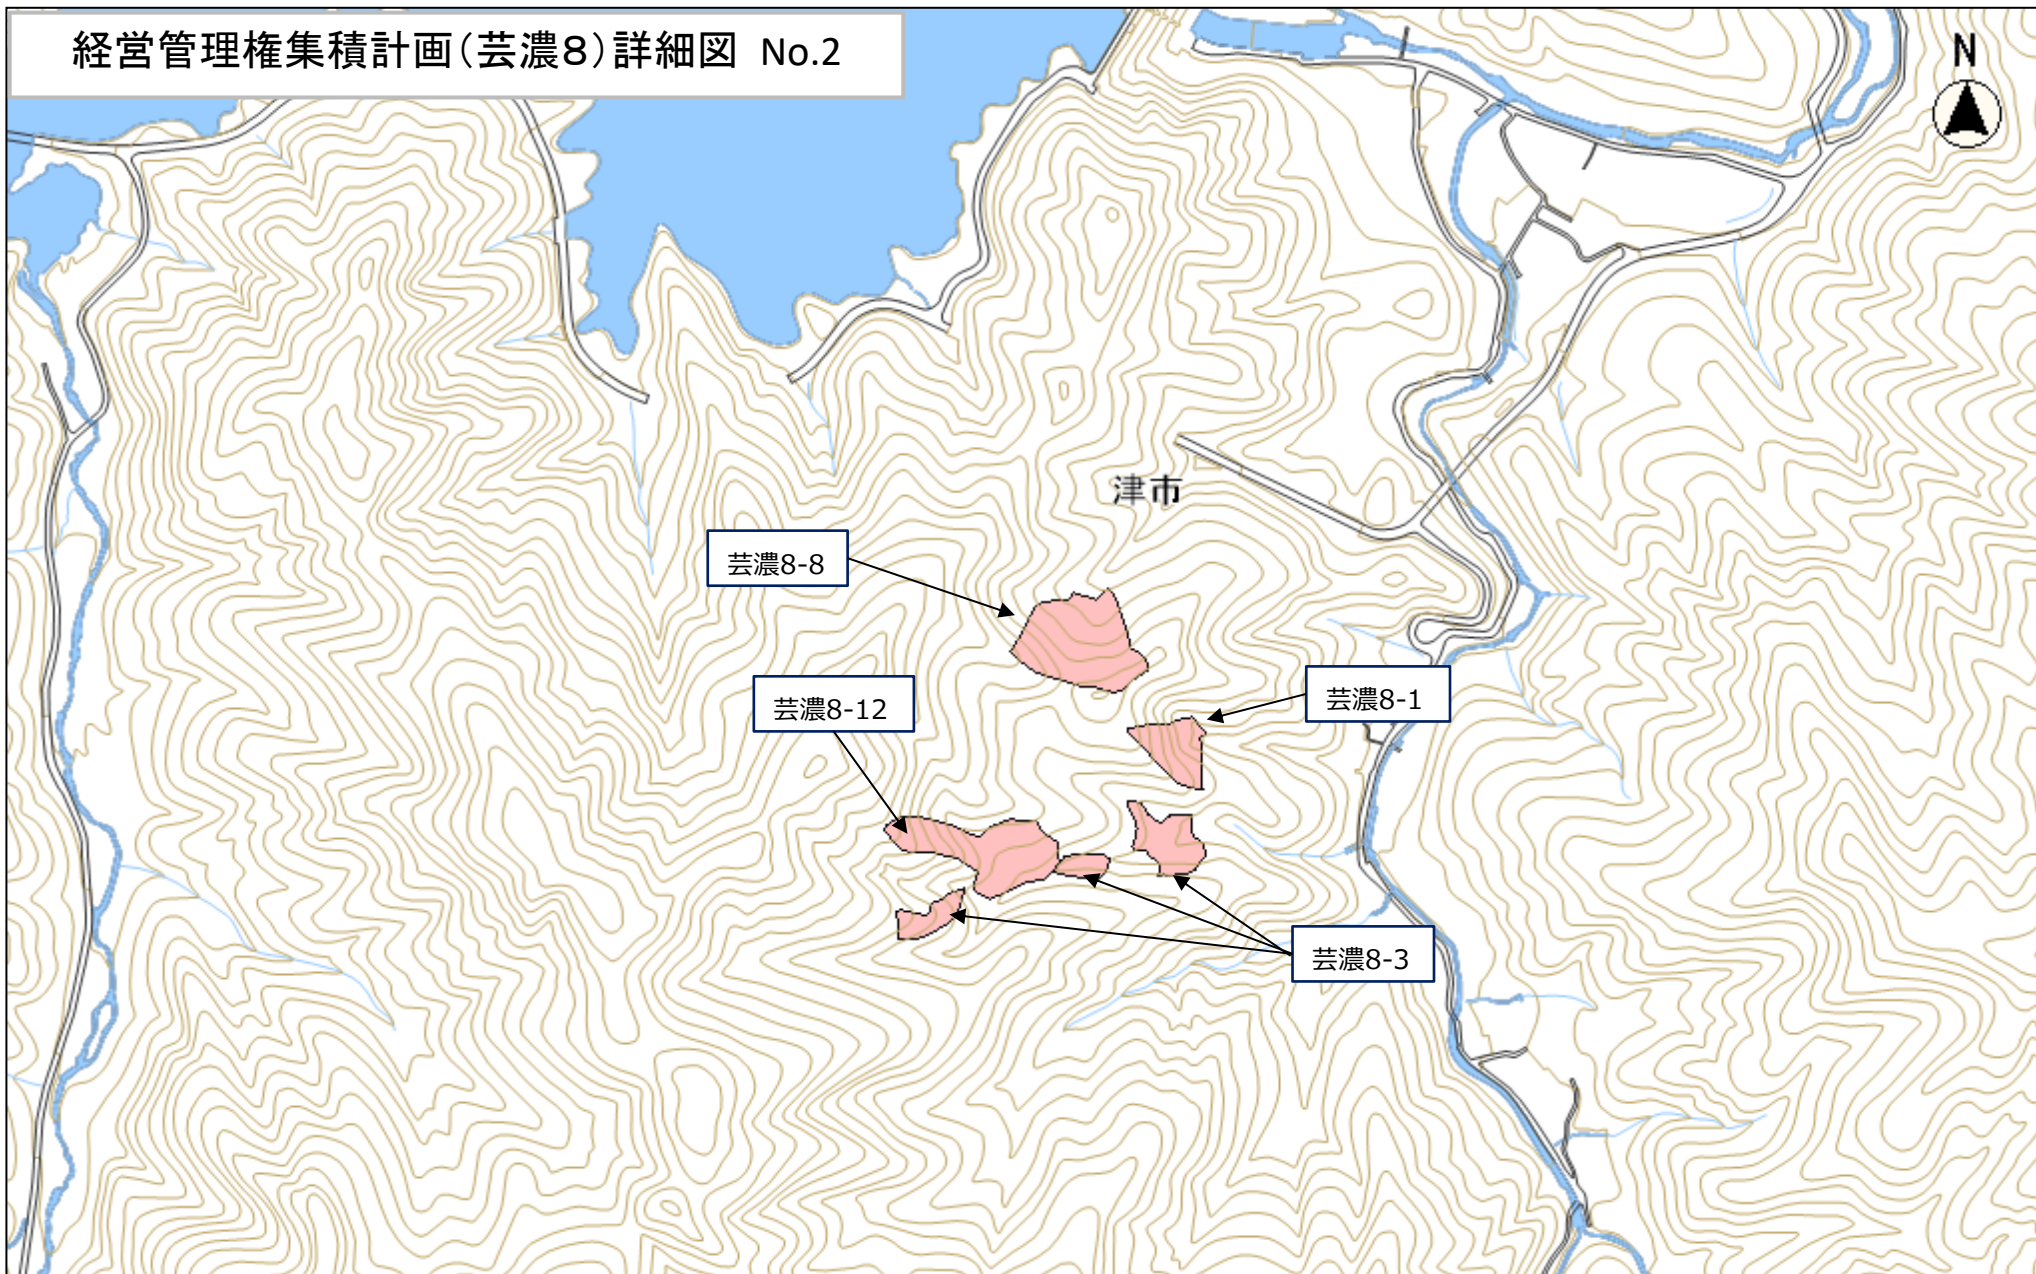

経営管理権集積計画(芸濃8)詳細図 No.2

三重県共有デジタル地図を基に、三重県森林資源情報管理システムで作成した地図を背景に使用しています。

縮尺 1 : 7000