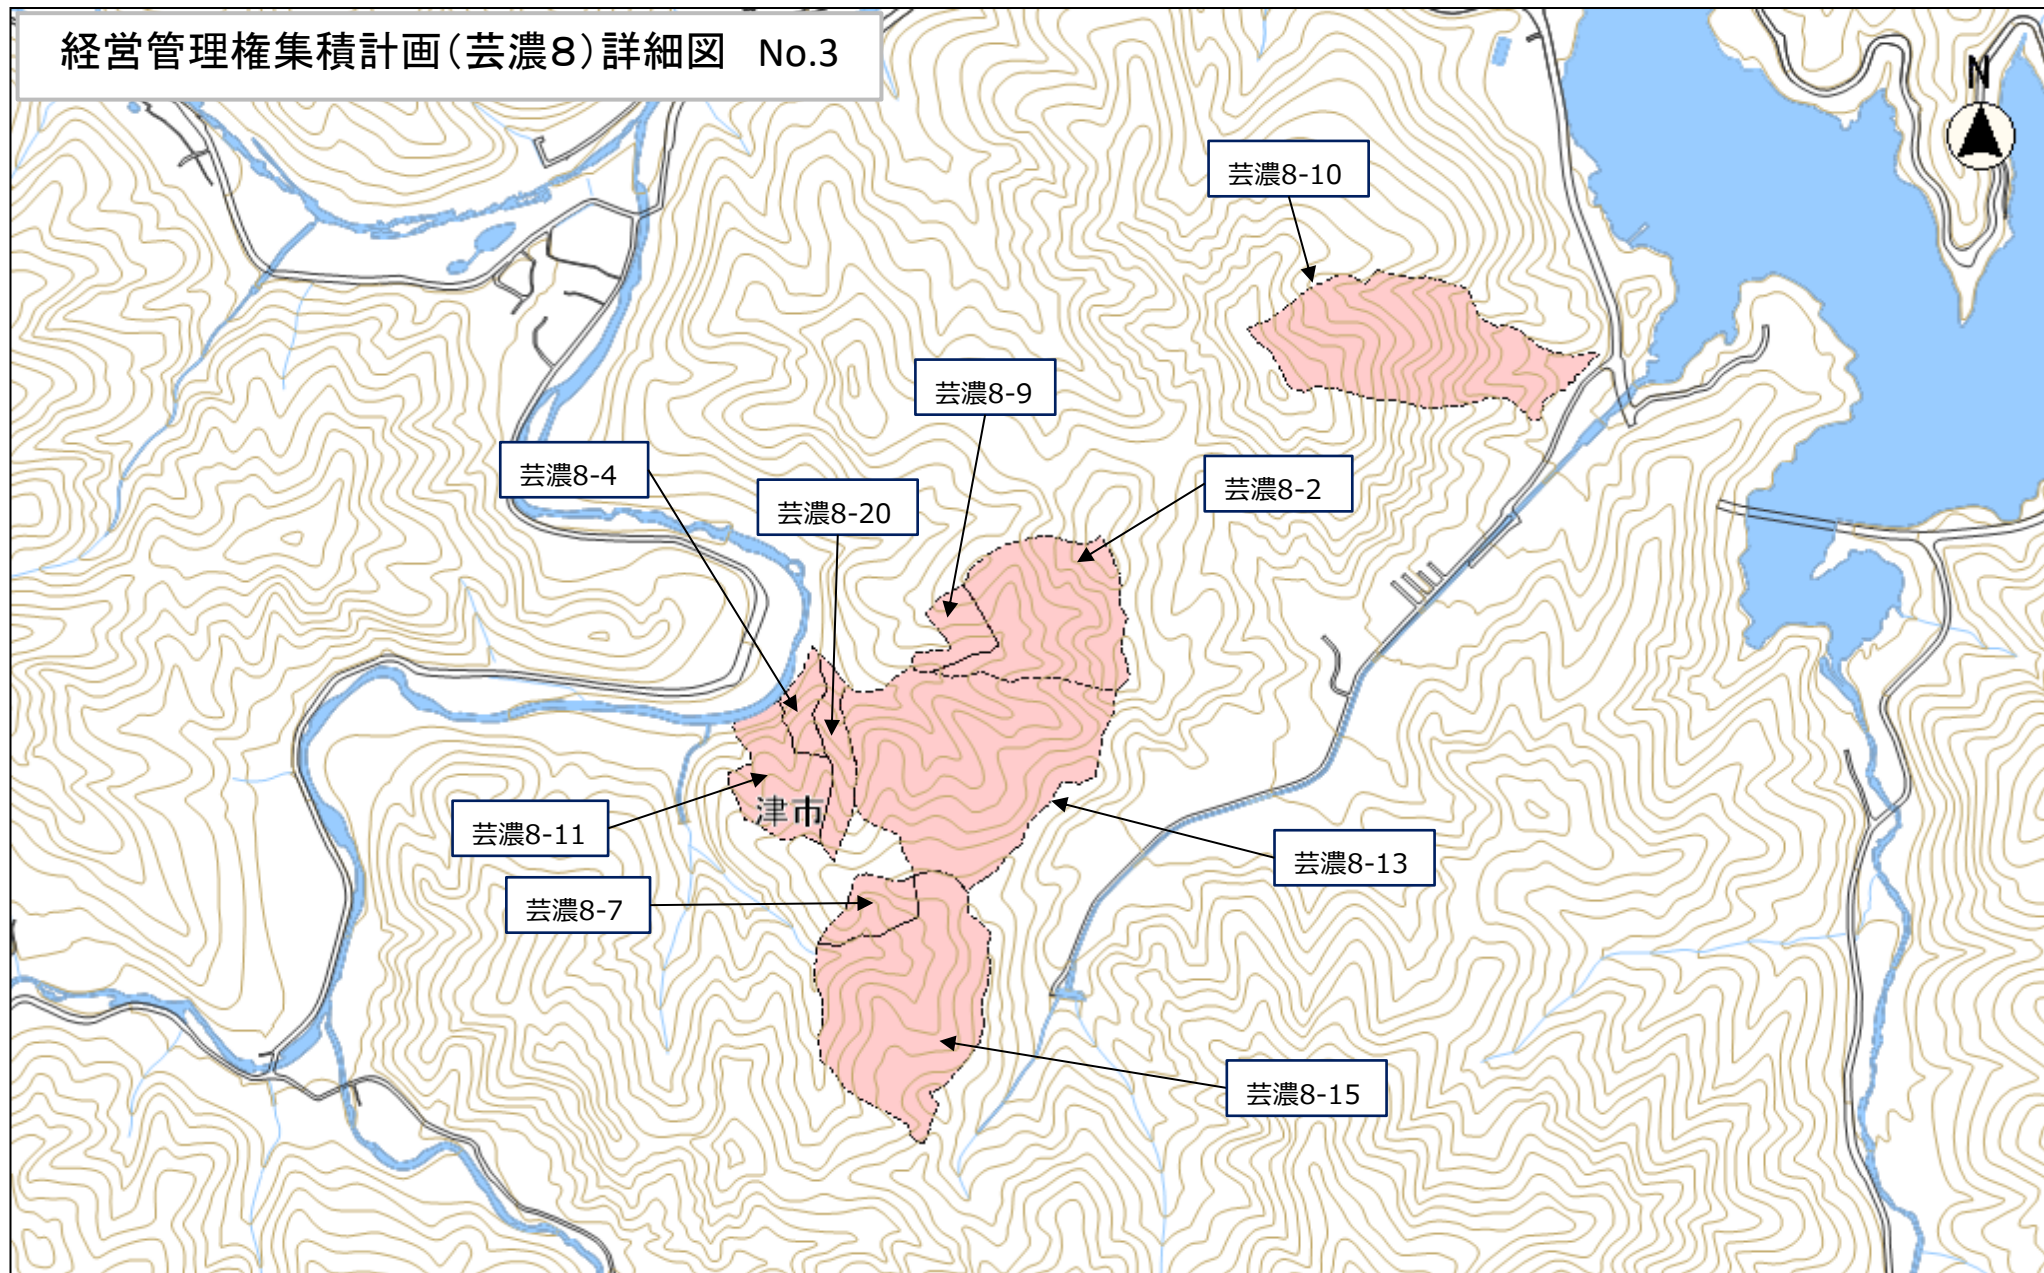

経営管理権集積計画(芸濃8)詳細図 No.3

三重県共有デジタル地図を基に、三重県森林資源情報管理システムで作成した地図を背景に使用しています。

縮尺 1 : 7000