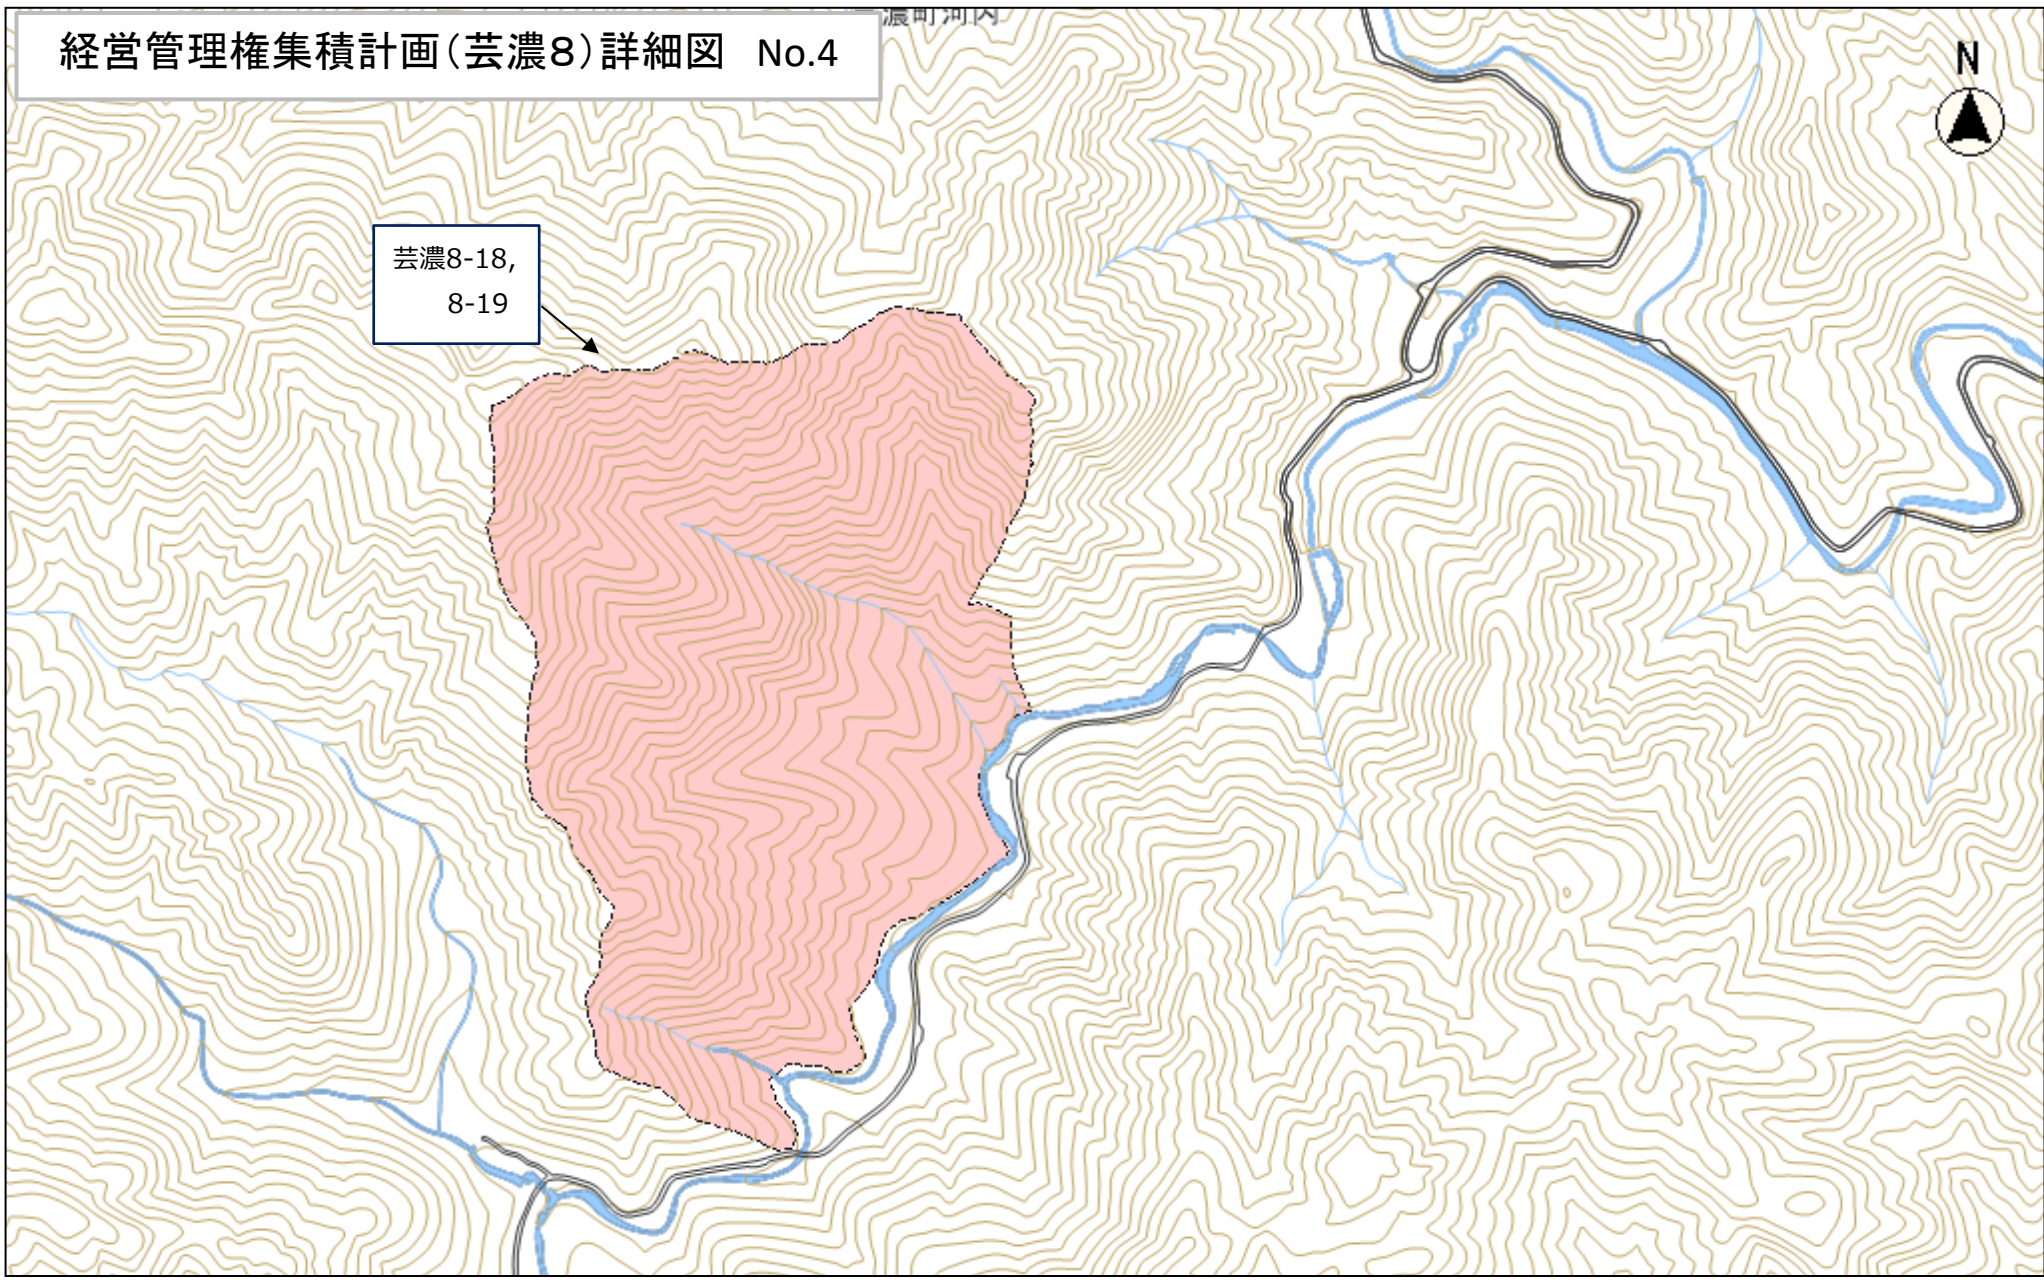

経営管理権集積計画(芸濃8)詳細図 No.4

濃町河内

芸濃8-18,  
8-19

三重県共有デジタル地図を基に、三重県森林資源情報管理システムで作成した地図を背景に使用しています。

縮尺 1 : 7000