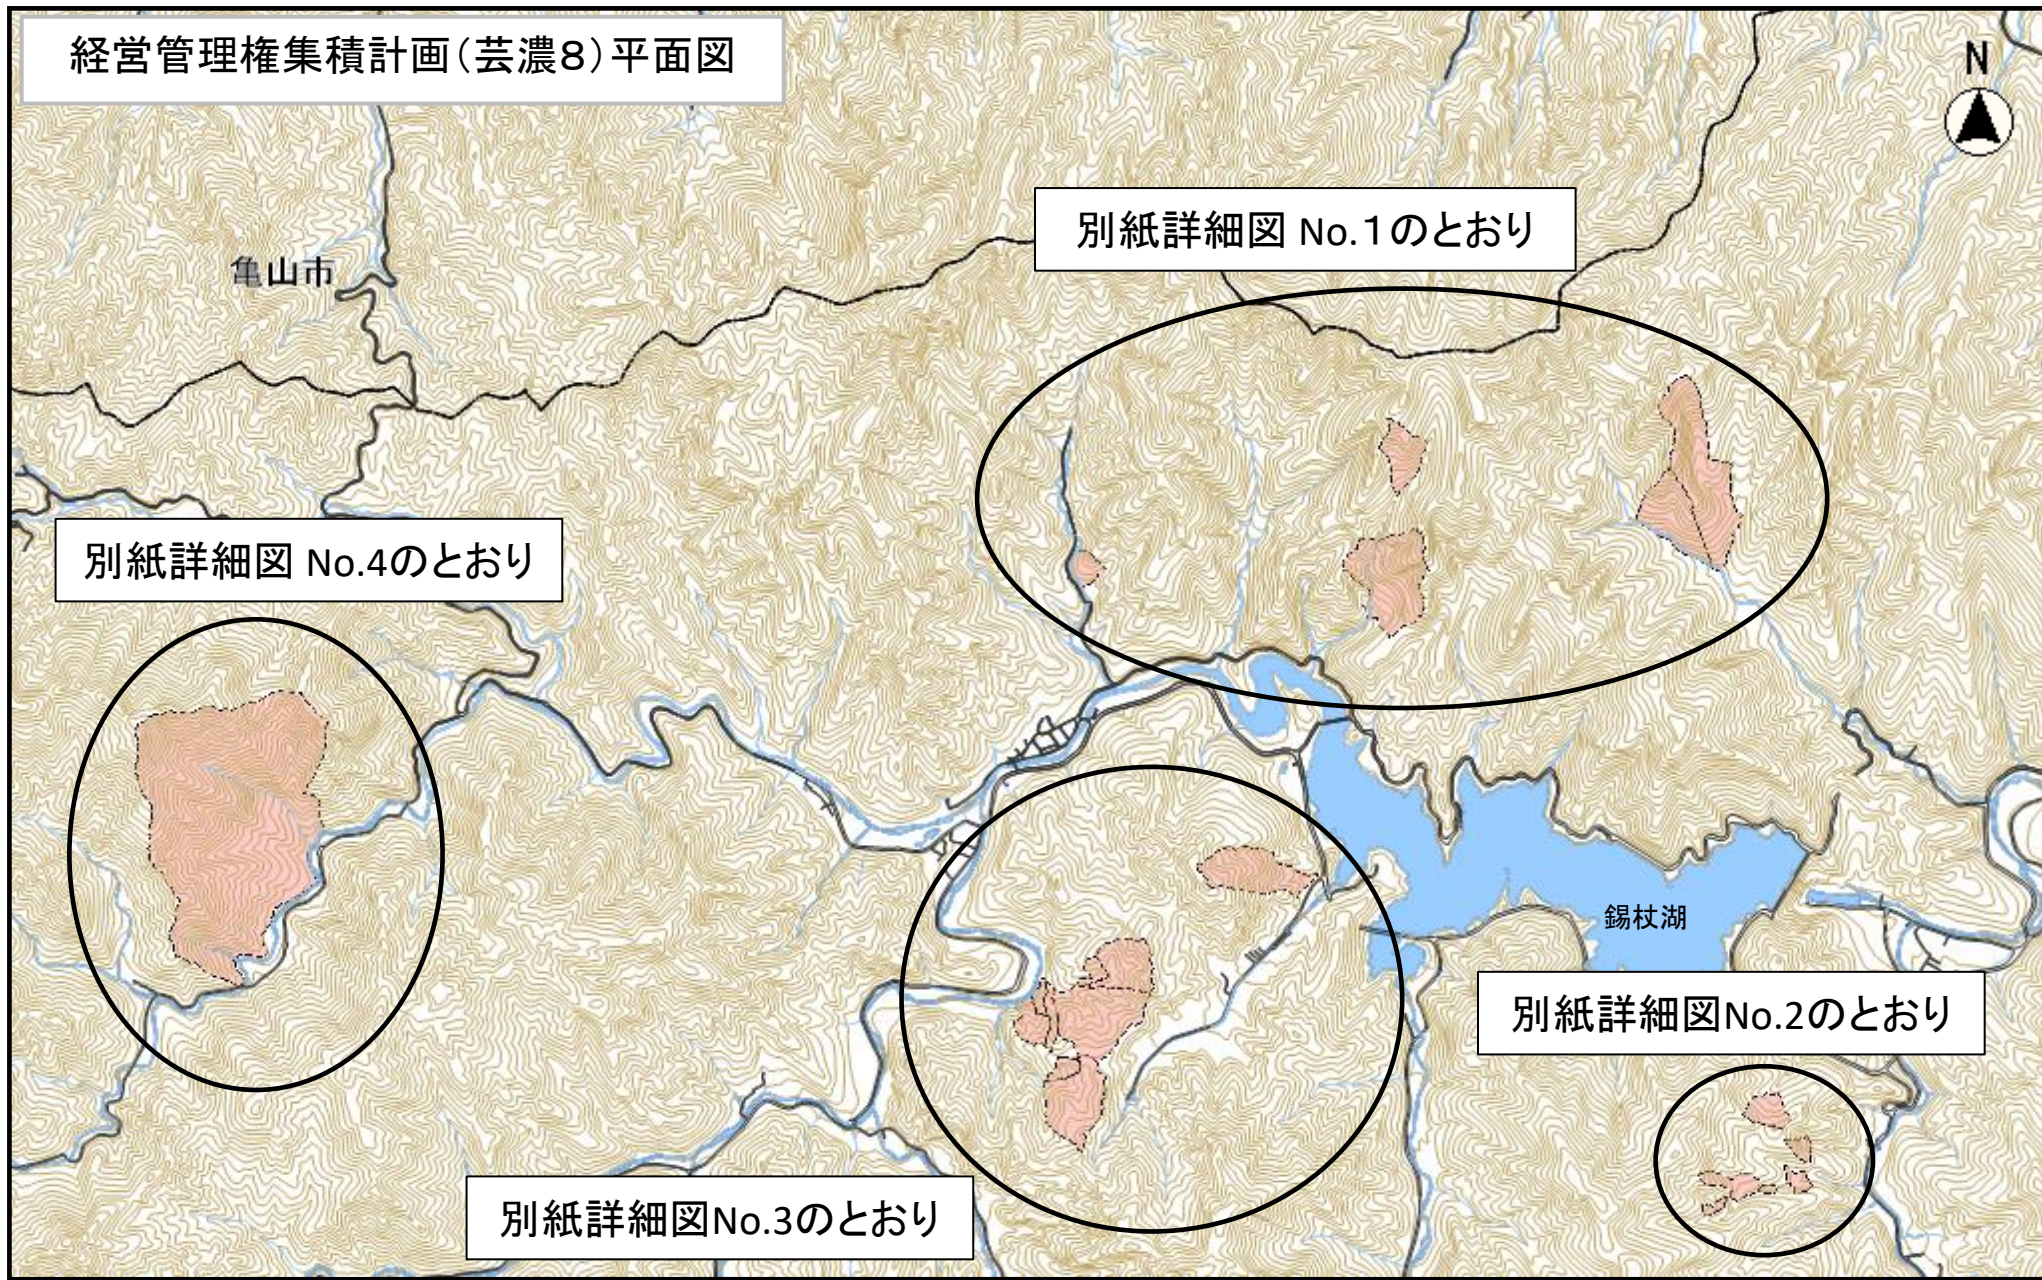

# 経営管理権集積計画(芸濃8)平面図

三重県共有デジタル地図を基に、三重県森林資源情報管理システムで作成した地図を背景に使用しています。

縮尺 1 : 20000