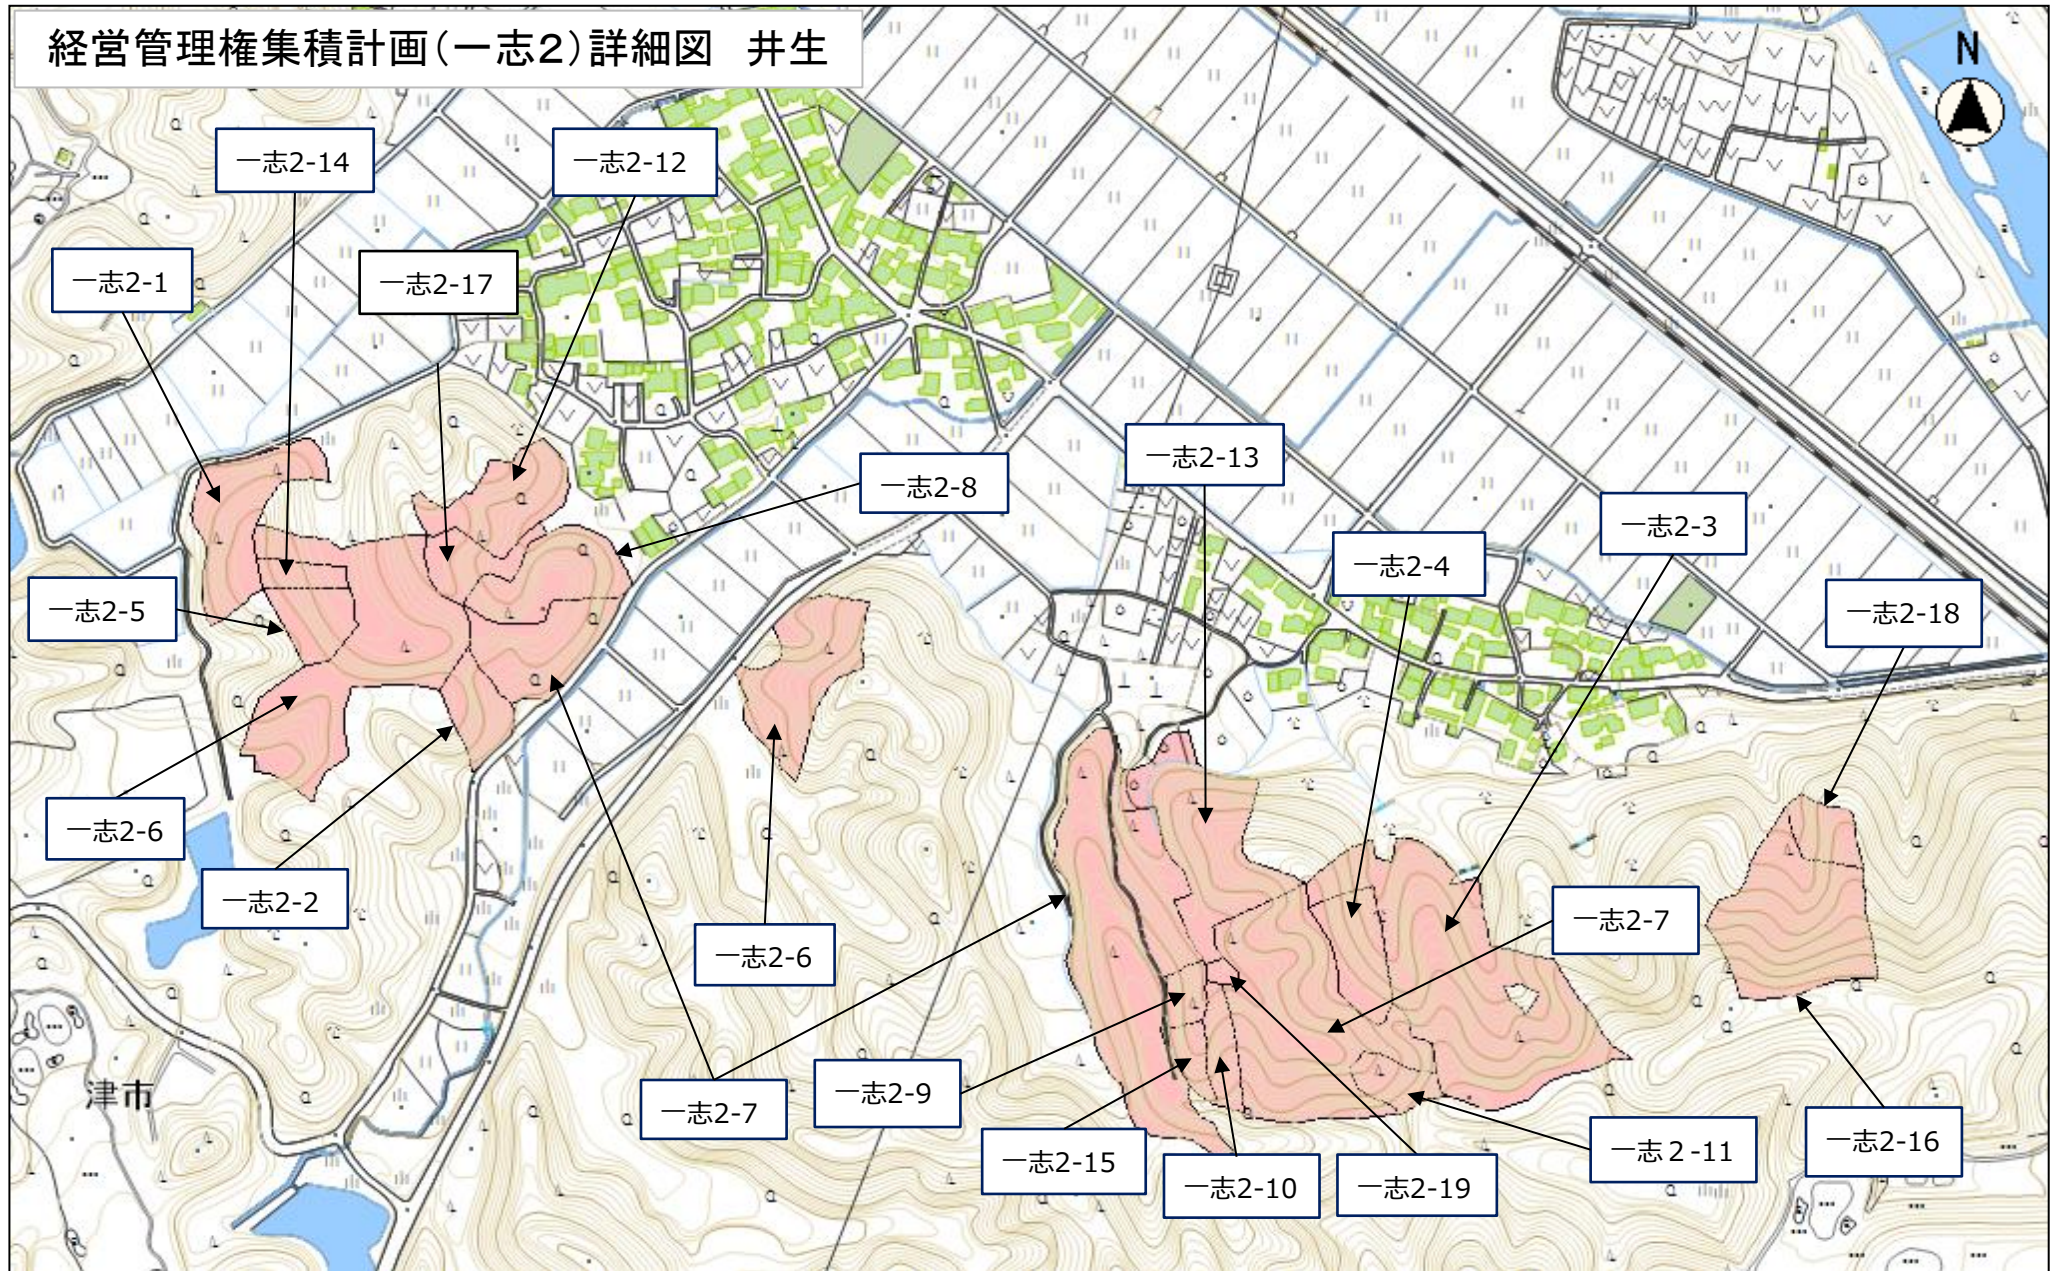

経営管理権集積計画(一志2)詳細図 井生

三重県共有デジタル地図を基に、三重県森林資源情報管理システムで作成した地図を背景に使用しています。

縮尺 1 : 5000