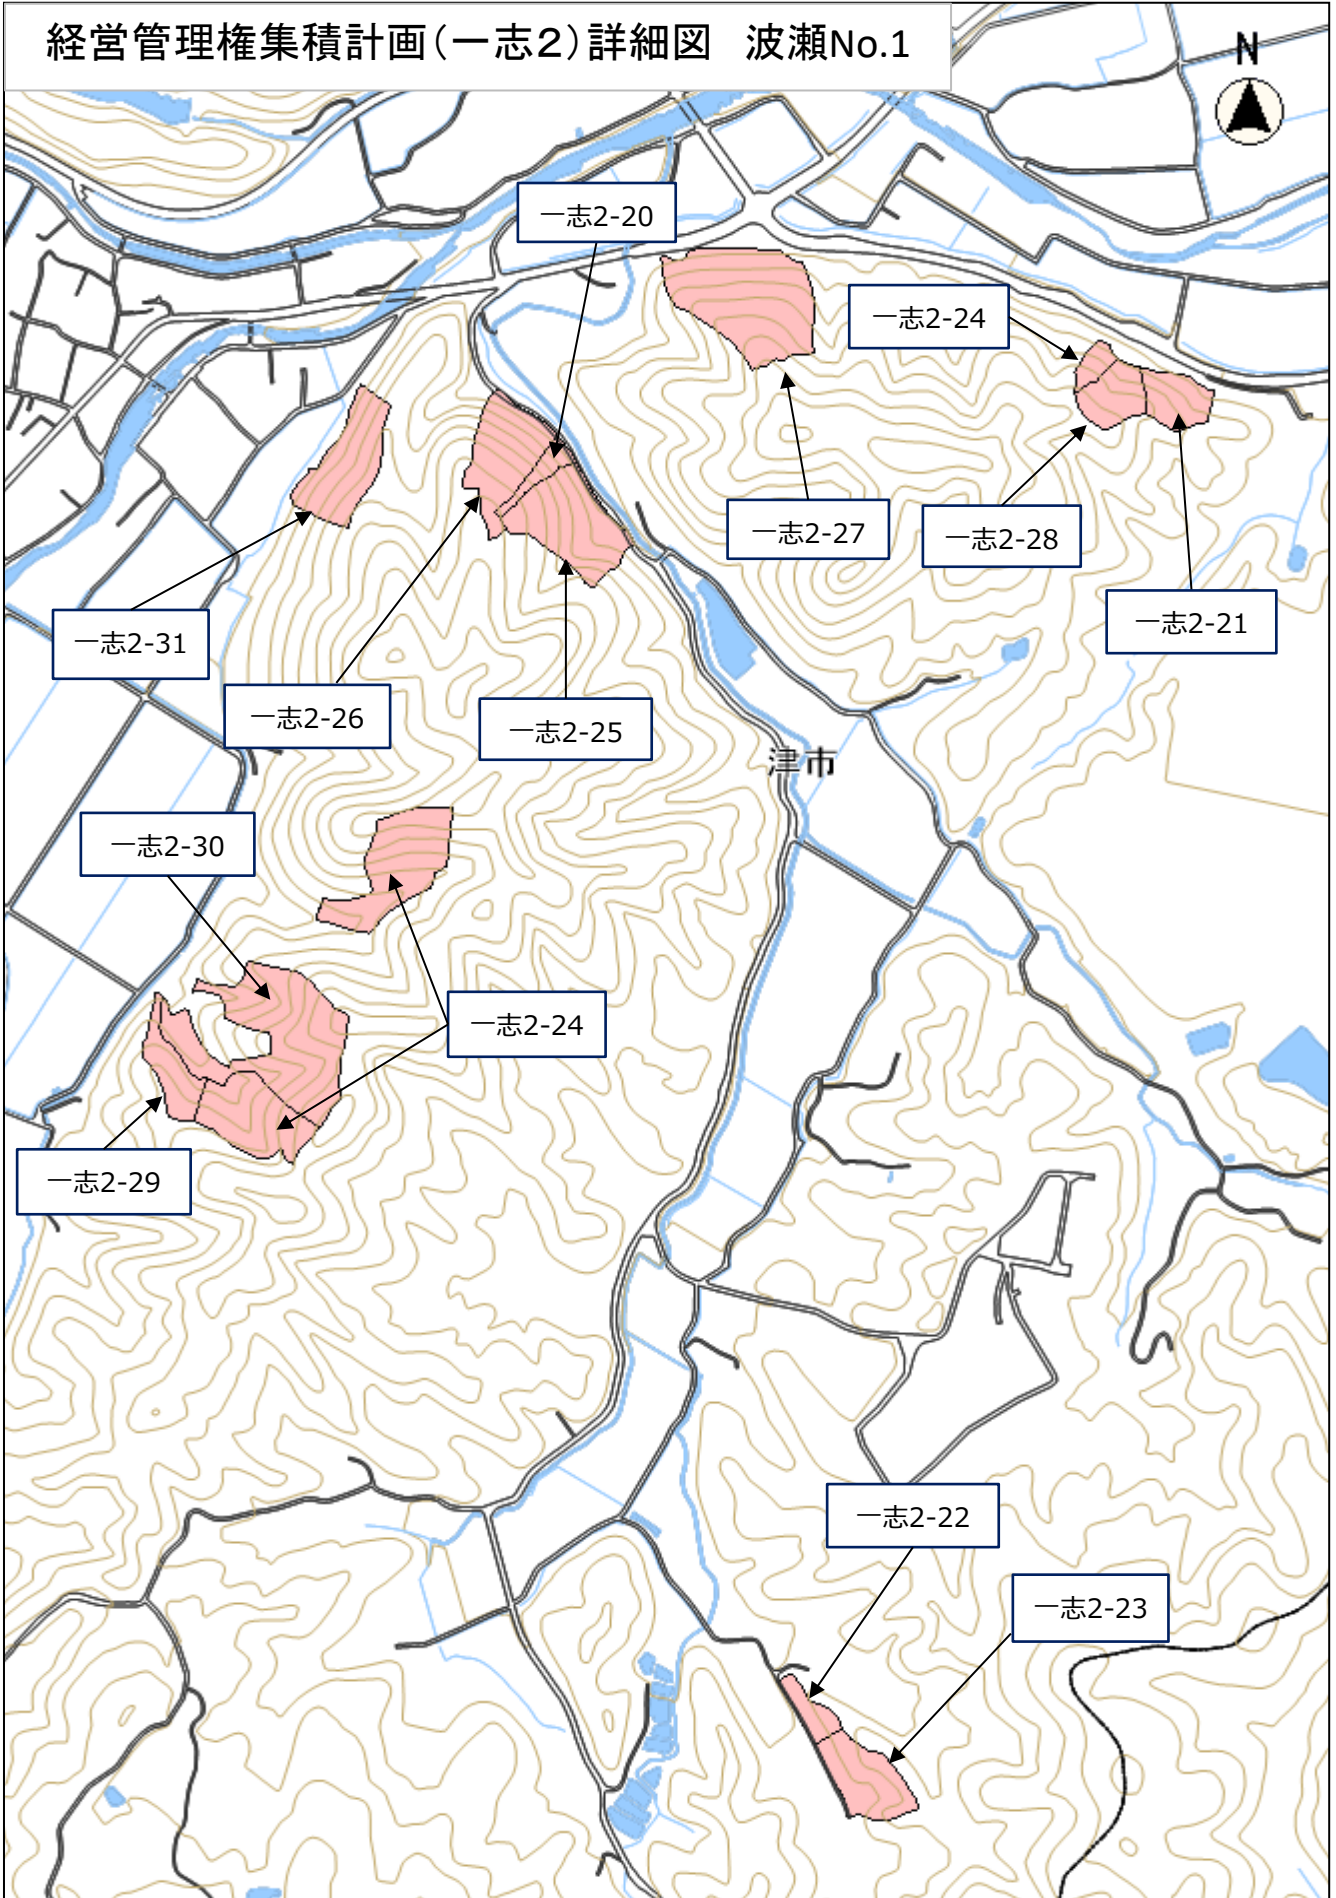

経営管理権集積計画(一志2)詳細図 波瀬No.1

三重県共有デジタル地図を基に、三重県森林資源情報管理システムで作成した地図を背景に使用しています。

縮尺 1 : 7000