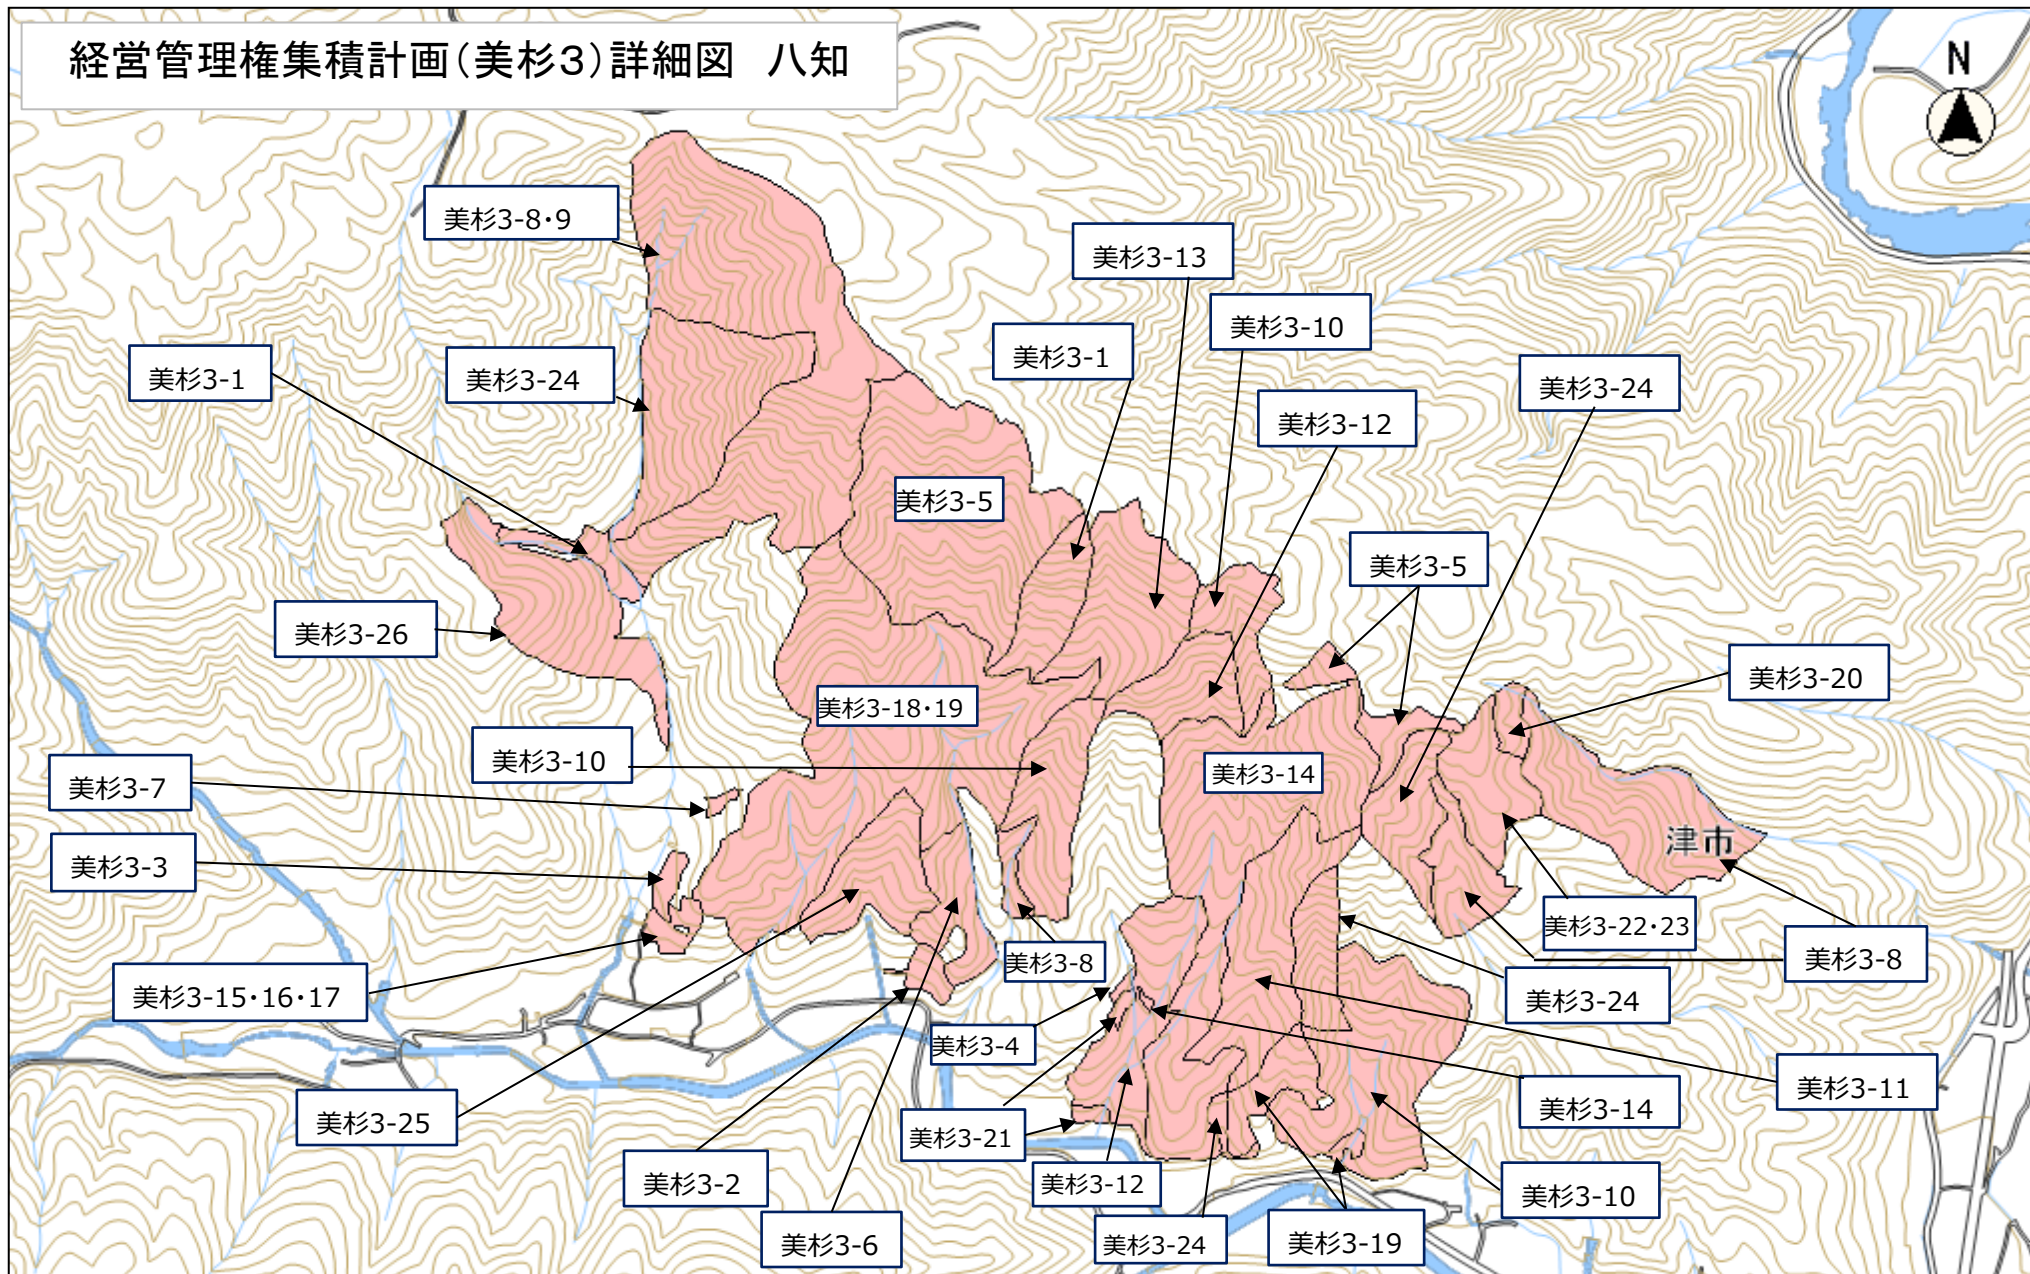

経営管理権集積計画(美杉3)詳細図 八知

三重県共有デジタル地図を基に、三重県森林資源情報管理システムで作成した地図を背景に使用しています。

縮尺 1 : 8000