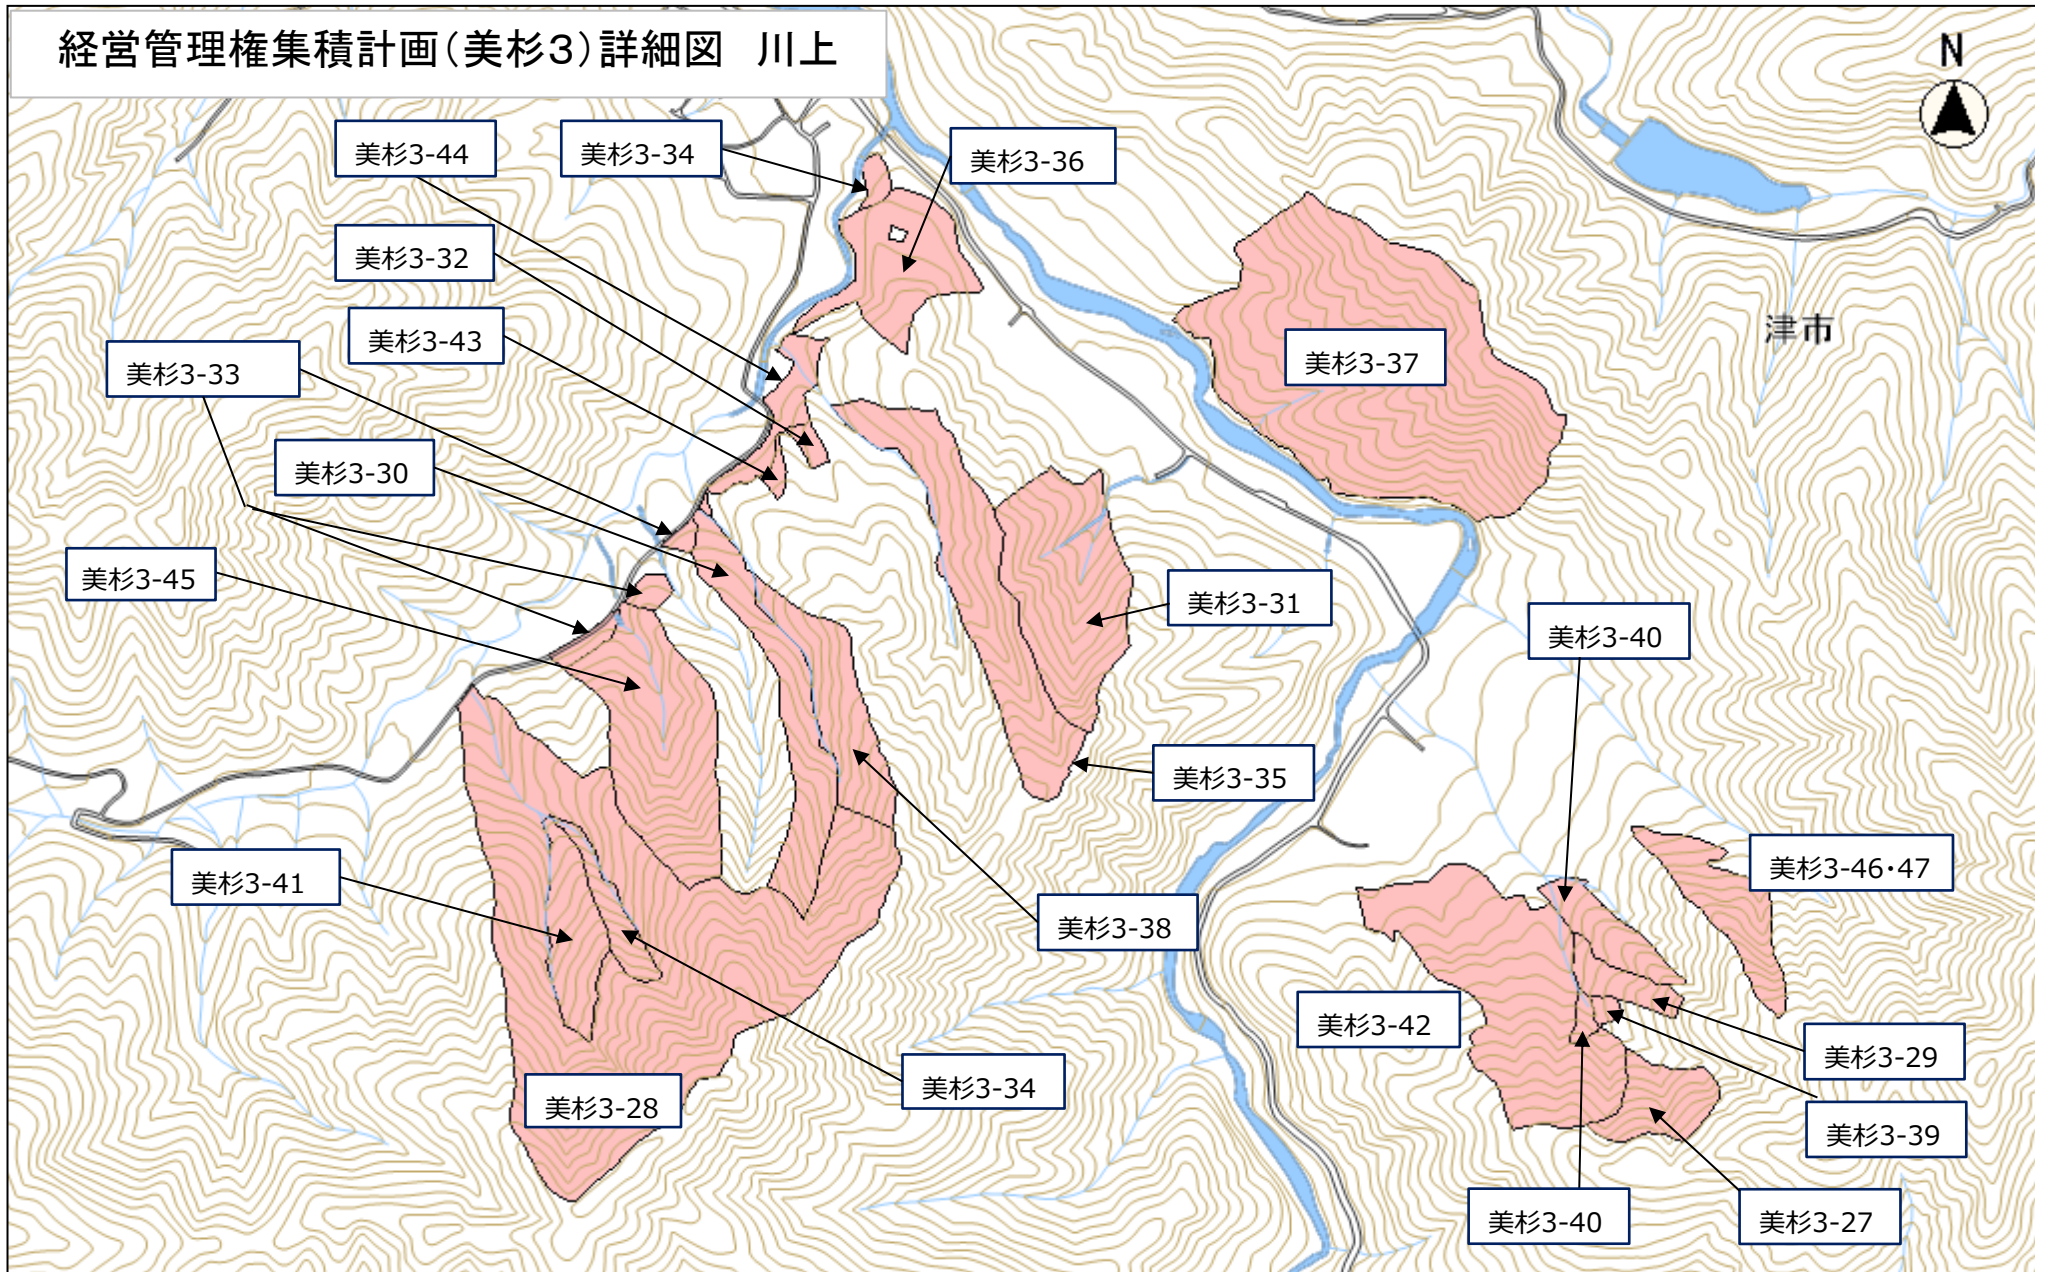

経営管理権集積計画(美杉3)詳細図 川上

三重県共有デジタル地図を基に、三重県森林資源情報管理システムで作成した地図を背景に使用しています。

縮尺 1 : 8000