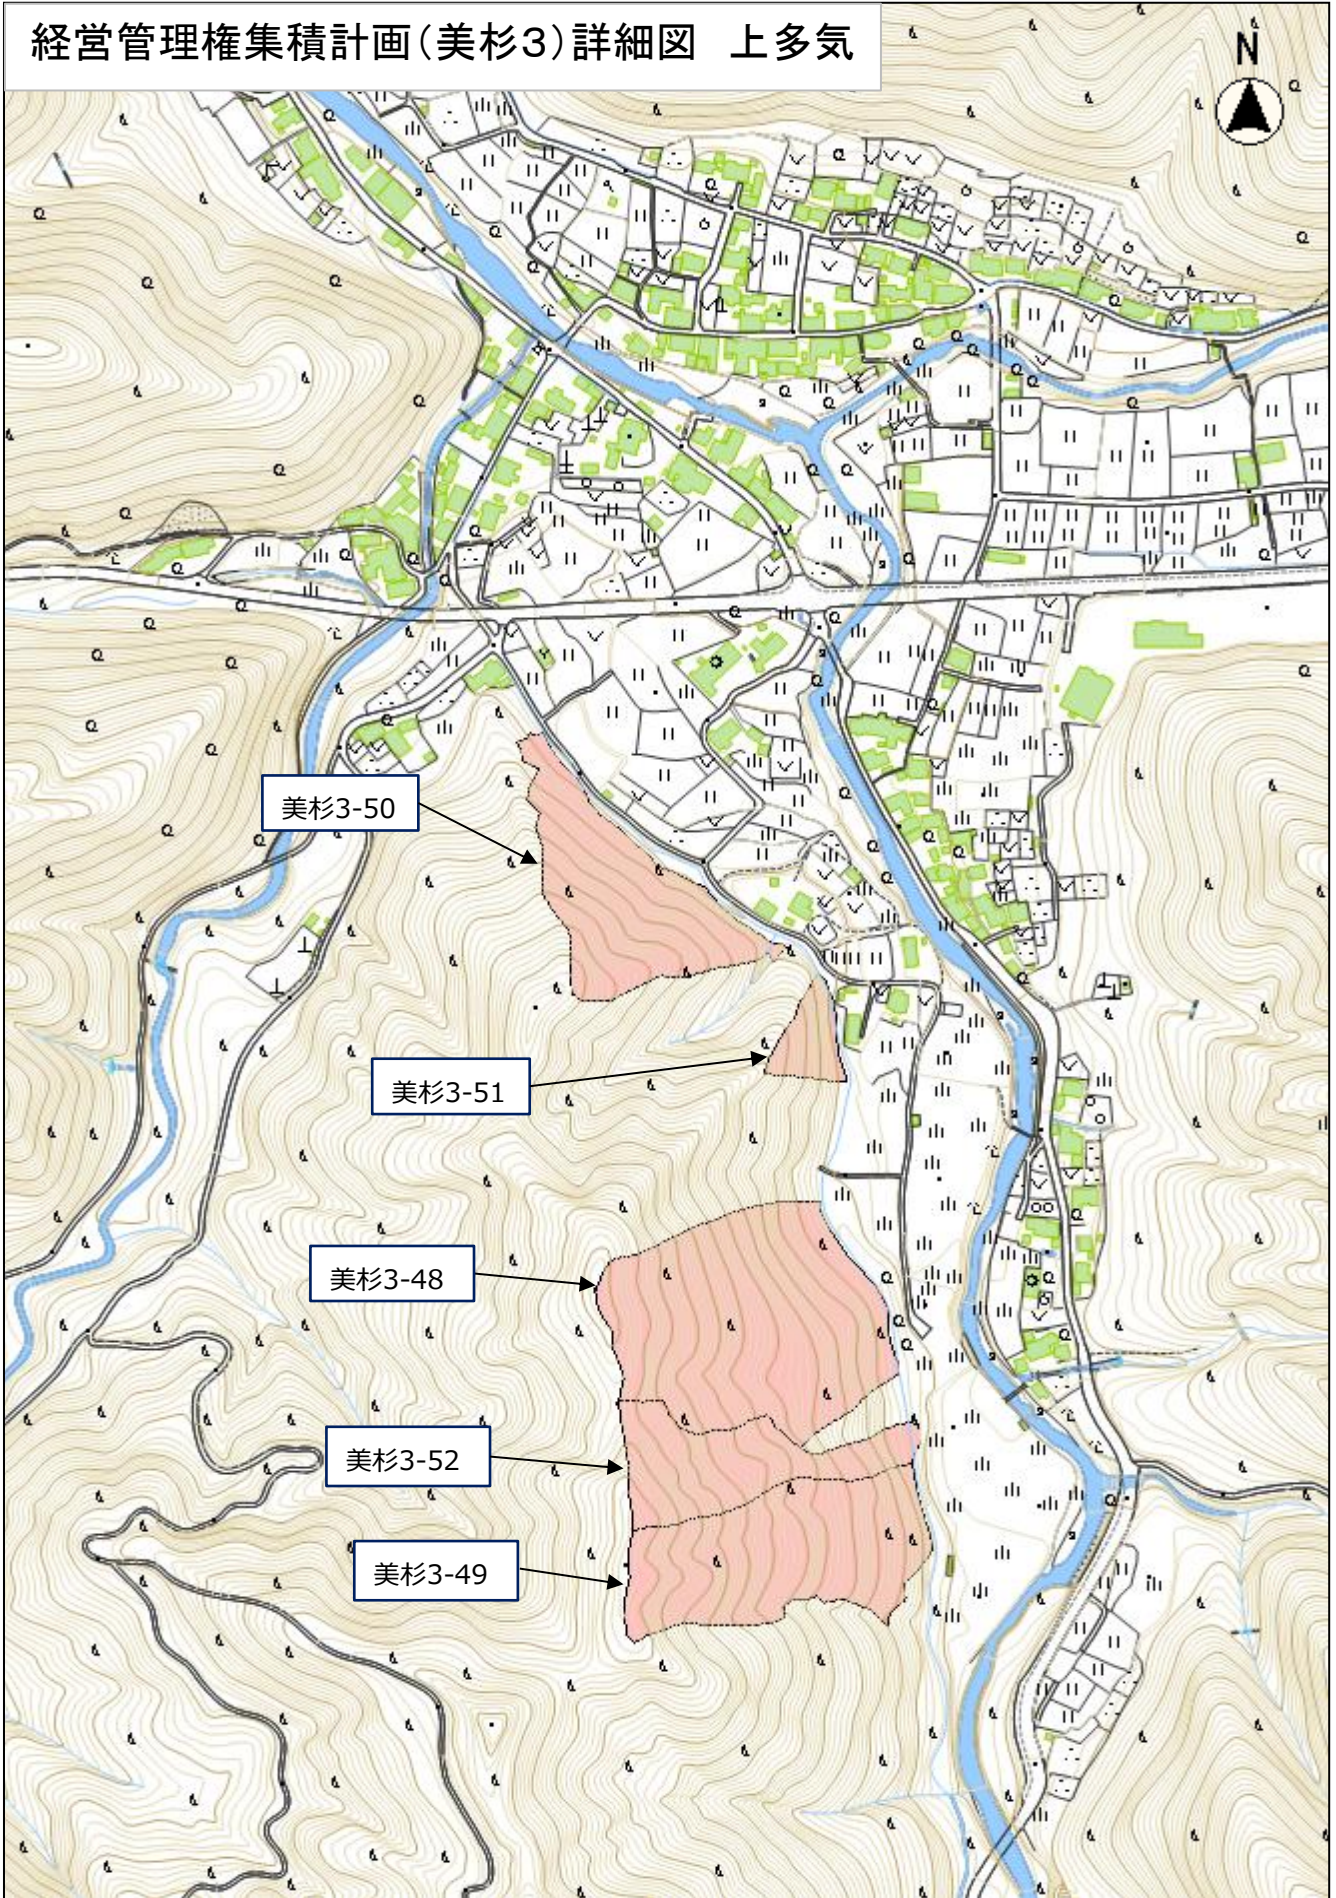

経営管理権集積計画(美杉3)詳細図 上多気

三重県共有デジタル地図を基に、三重県森林資源情報管理システムで作成した地図を背景に使用しています。

縮尺 1 : 5000