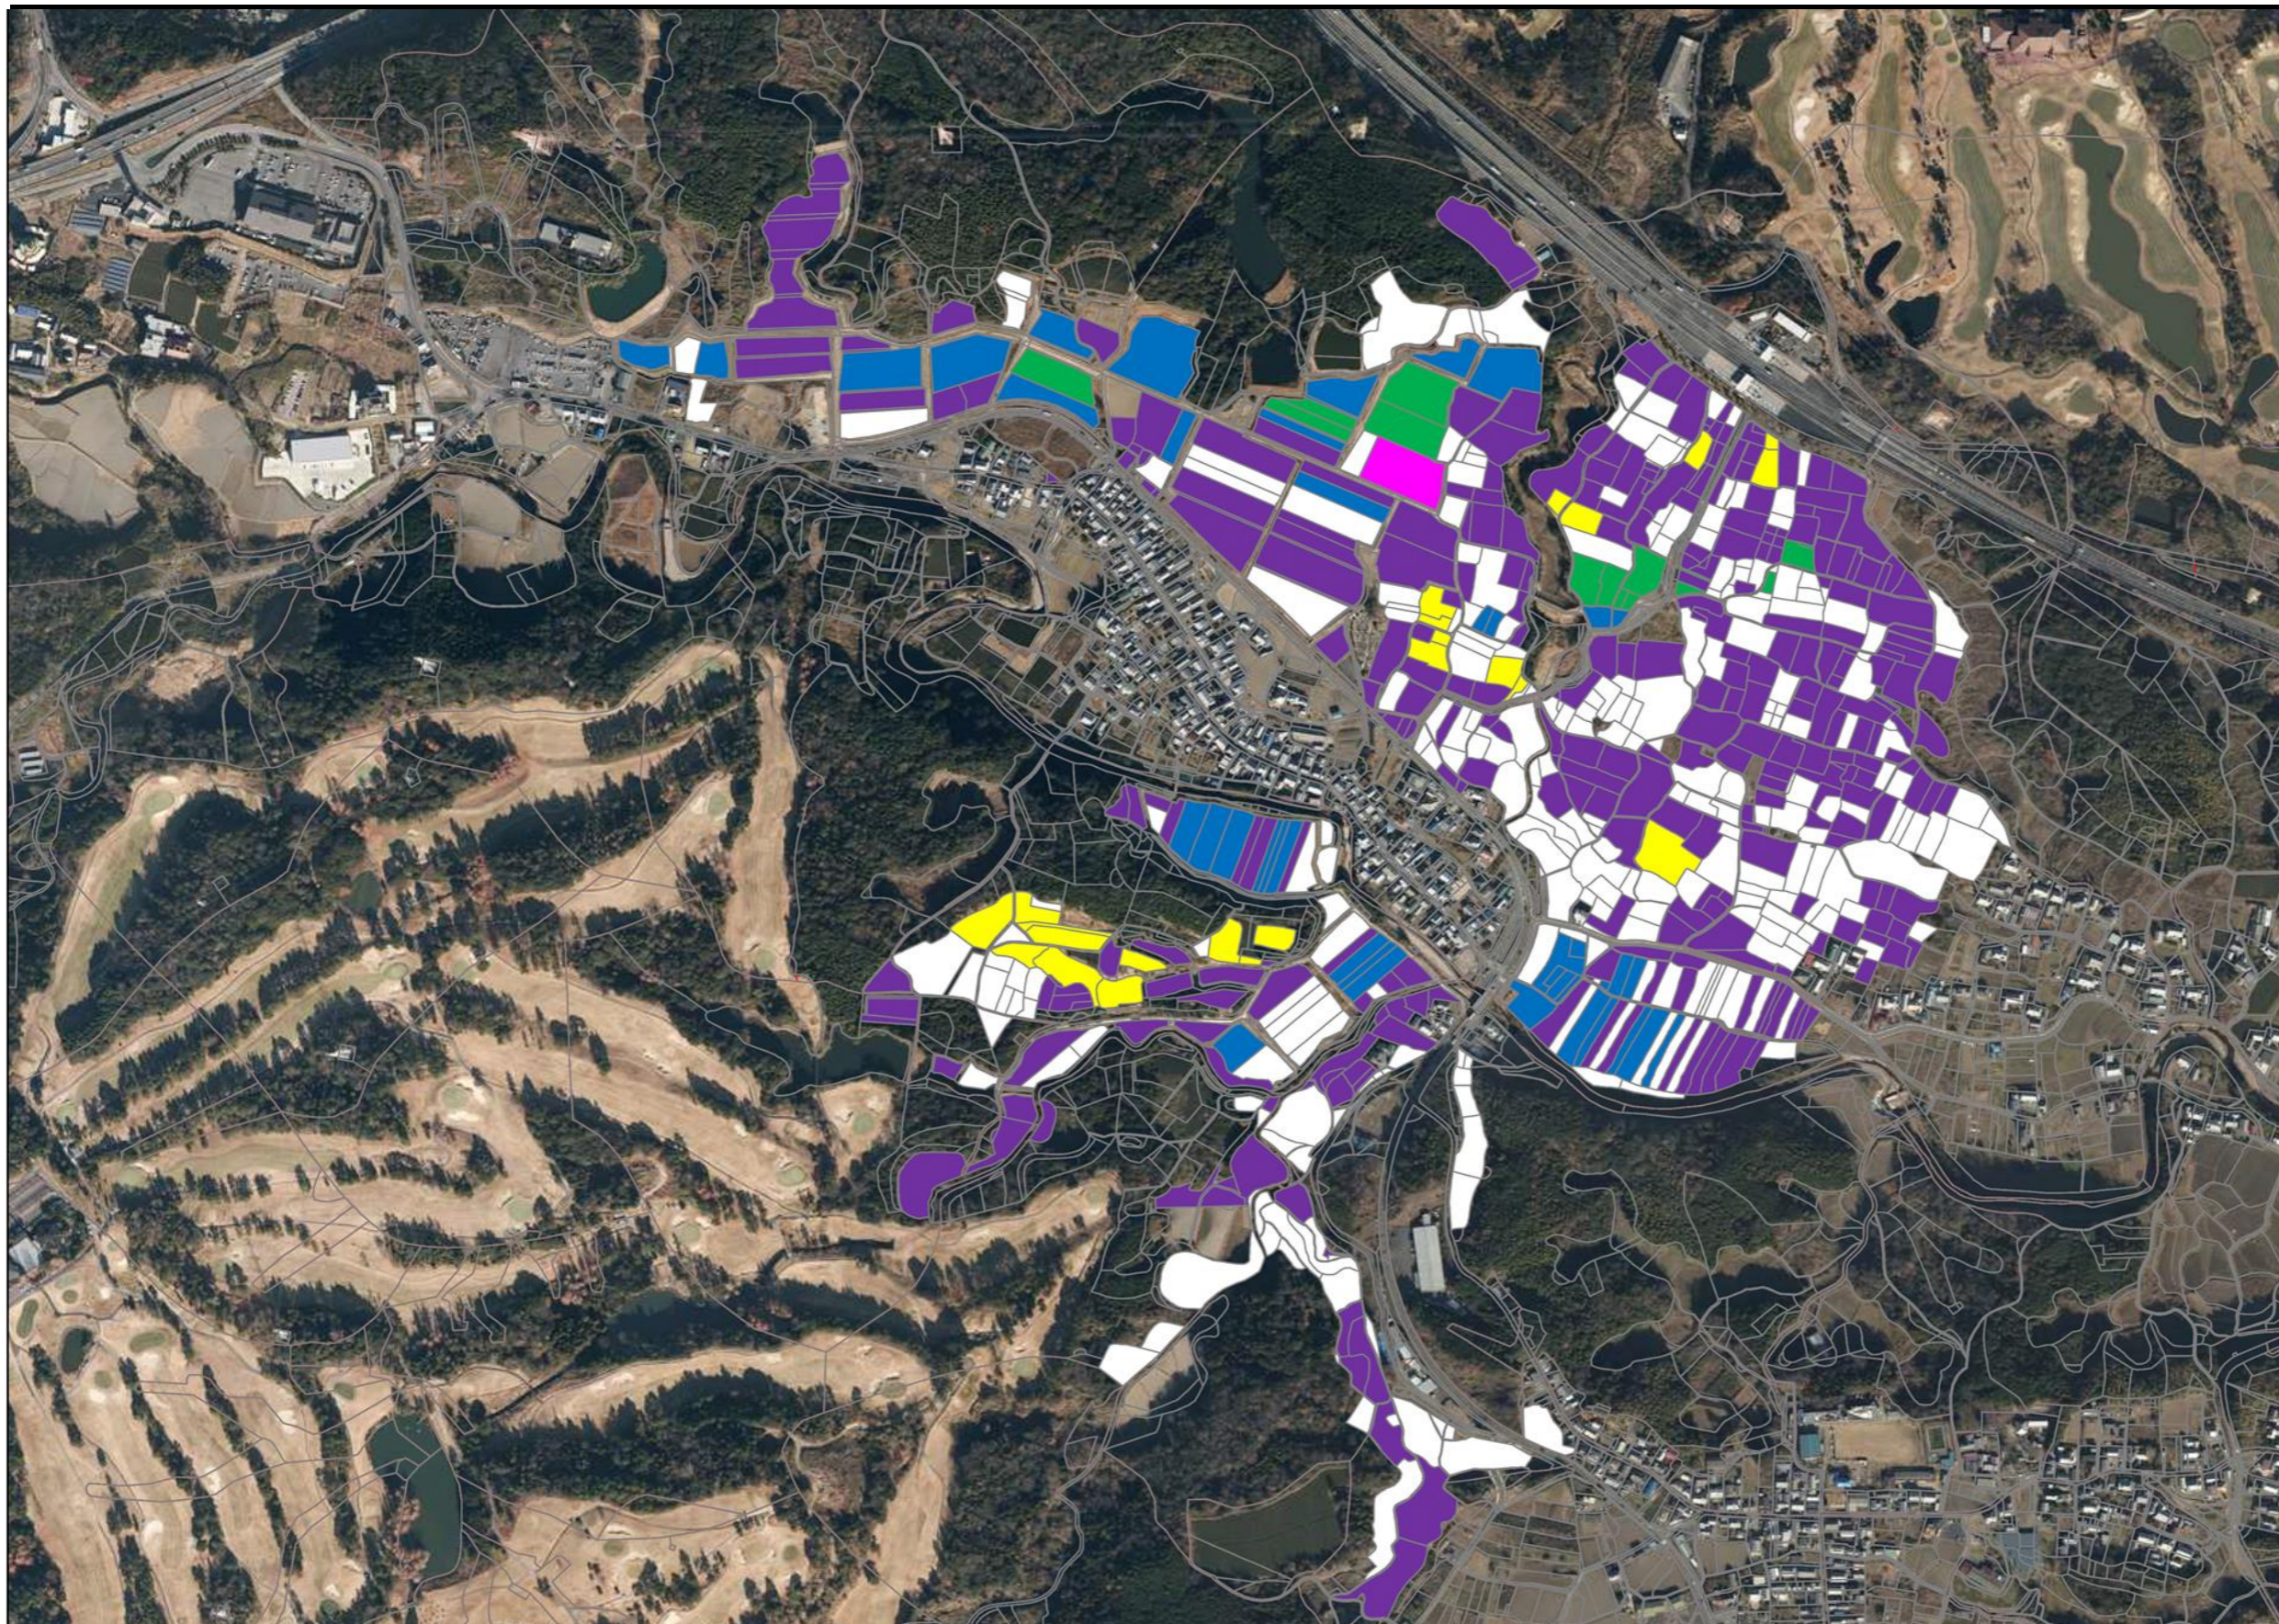

目標地図 (楠原)

凡例

- 青 = 担い手A
- 黄 = 担い手B
- 緑 = 担い手C
- 桃 = 担い手D
- 紫 = 自作地
- 白 = 要検討農地