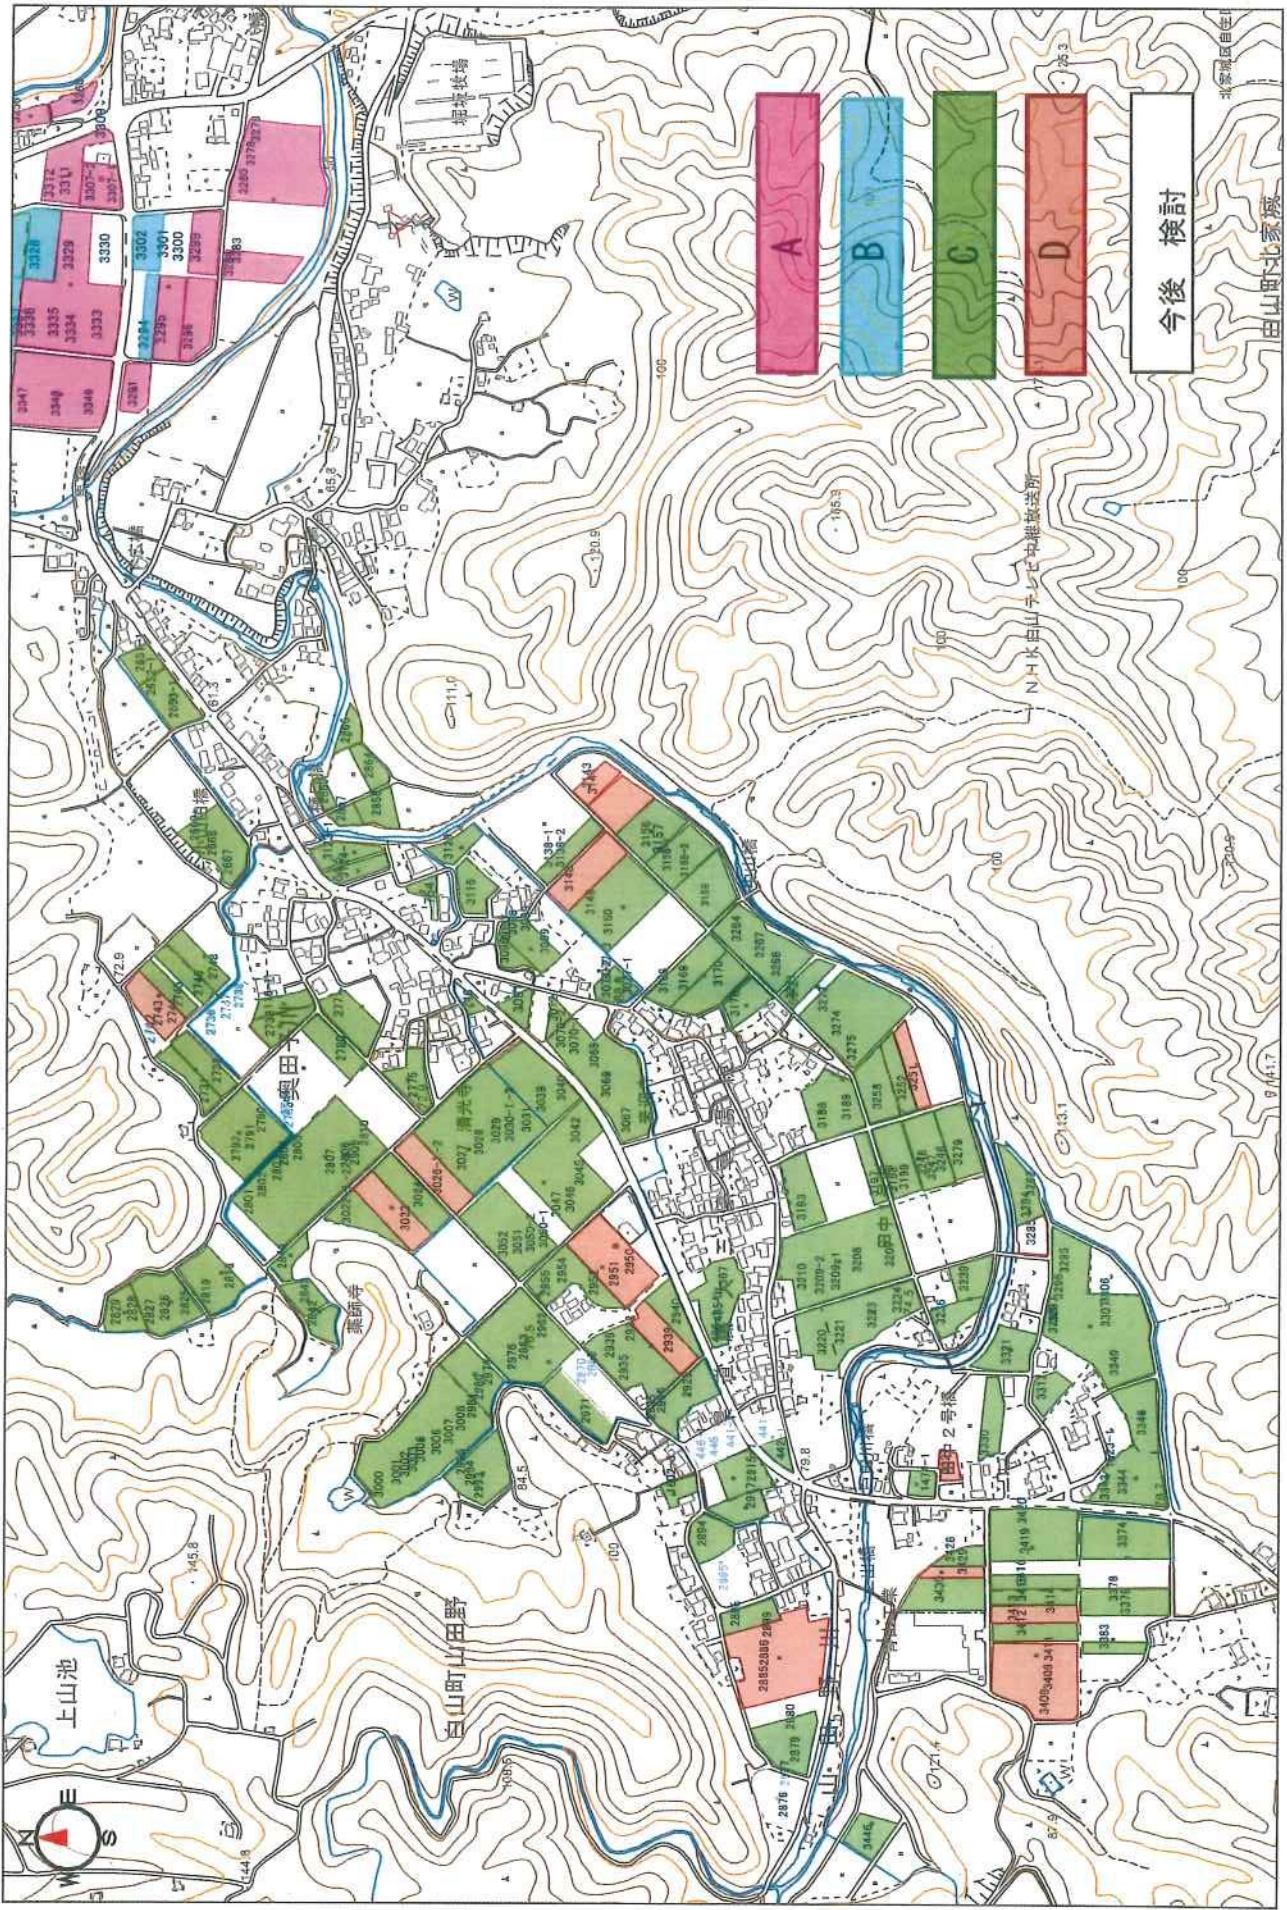

山田野

60m

1:6,000

八対野3.4.5 稲垣

600m

1:6,000

八対野1.2.3 稻垣