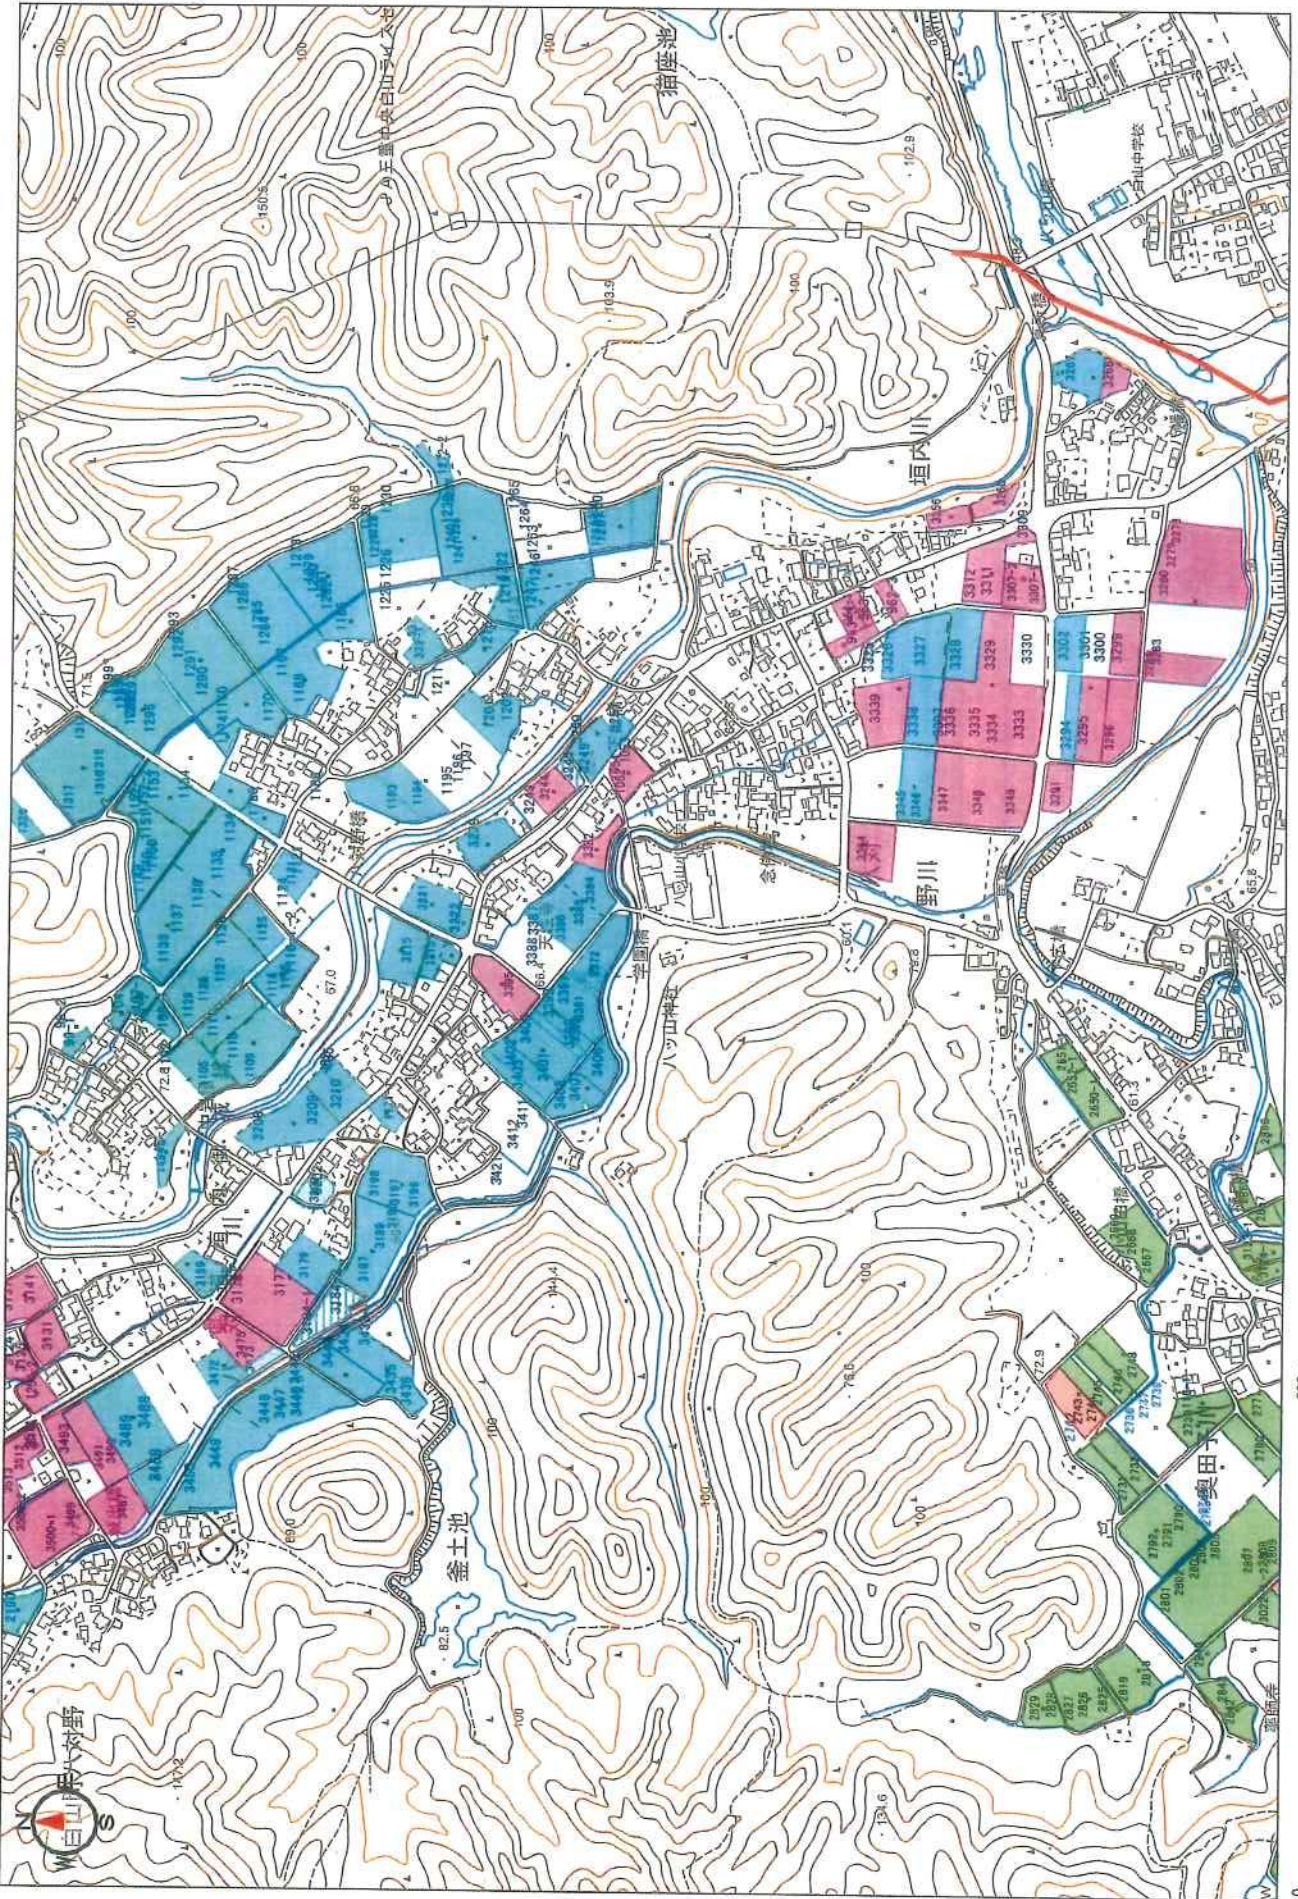

山田野

60m

1:6,000

八対野3.4.5 稲垣

600m

1:6,000

八対野1.2.3 稻垣