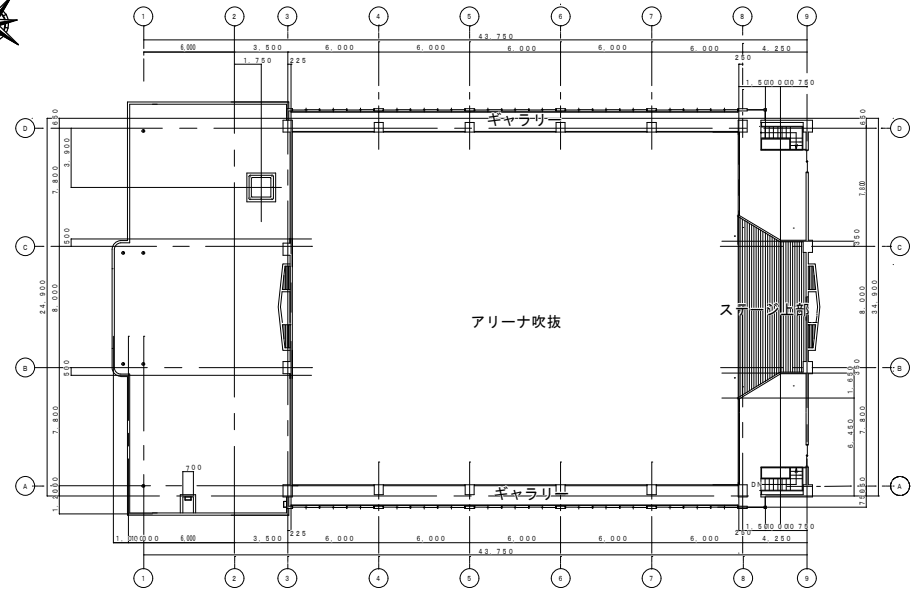

配置図

1階平面図

津市立育生小学校

参考

配置図

3階平面図

4階平面図

配置図

1階平面図

2階平面図

2階平面図

屋内運動場西側へは隣地が近いことから
室外機を設置しないこと。

配置図

1階平面図

2階平面図

津市立成美小学校

参考

配置図

1階平面図

2階平面図

配置図

1階平面図

2階平面図

津市立立成小学校