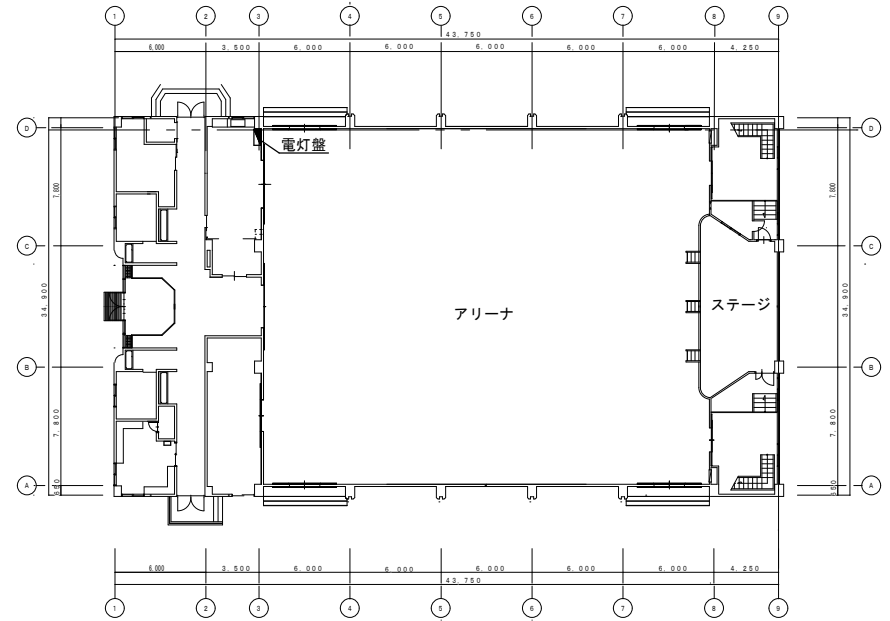

配置図

1階平面図

津市立育生小学校

参考

配置図

3階平面図

4階平面図

配置図

1階平面図

2階平面図

2階平面図

屋内運動場西側へは隣地が近いことから
室外機を設置しないこと。

配置図

1階平面図

2階平面図

津市立成美小学校