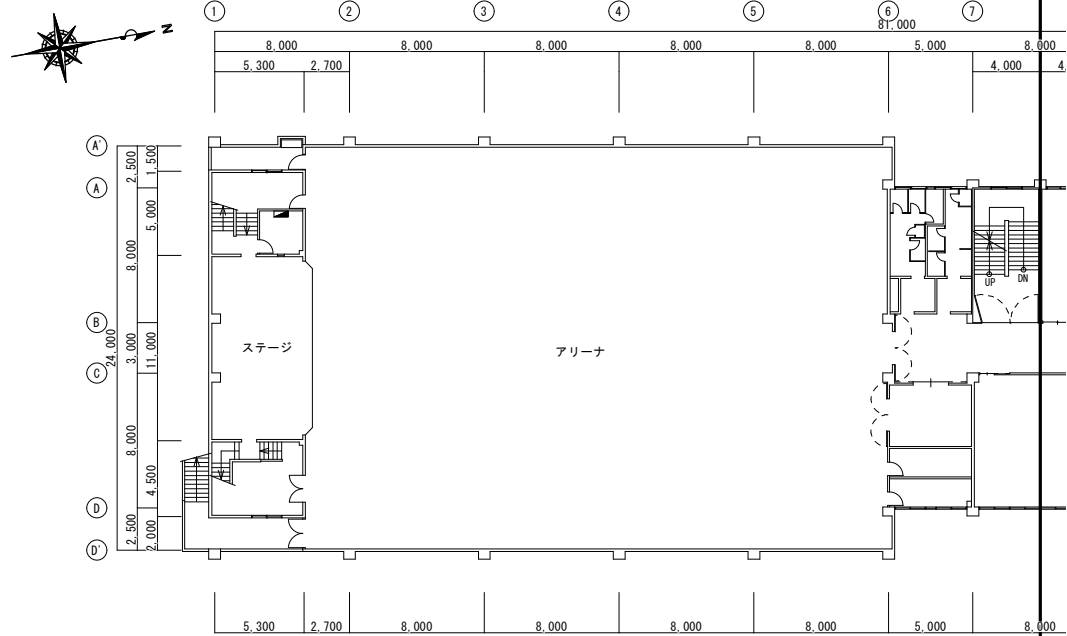

配置図

1階平面図

津市立育生小学校

参考

配置図

3階平面図

4階平面図

配置図

1階平面図

2階平面図

2階平面図

屋内運動場西側へは隣地が近いことから
室外機を設置しないこと。

配置図

1階平面図

2階平面図

津市立成美小学校