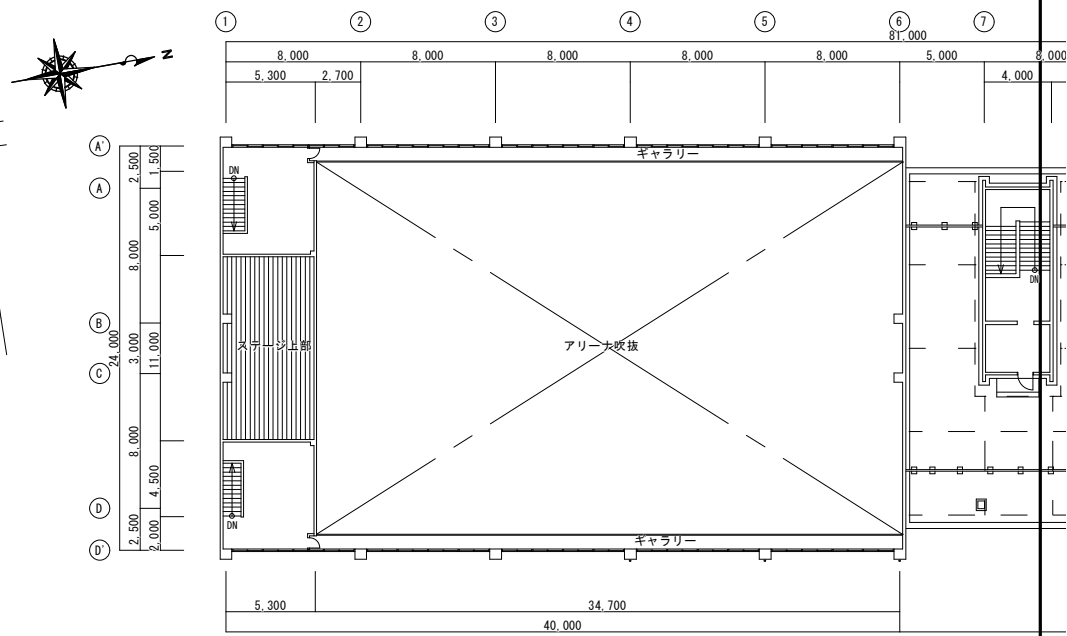

配置図

1階平面図

津市立育生小学校

参考

配置図

3階平面図

4階平面図

配置図

1階平面図

2階平面図

2階平面図

屋内運動場西側へは隣地が近いことから
室外機を設置しないこと。

配置図

1階平面図

2階平面図

津市立成美小学校

参考

配置図

1階平面図

2階平面図

配置図

1階平面図

2階平面図

津市立立成小学校

2階平面図