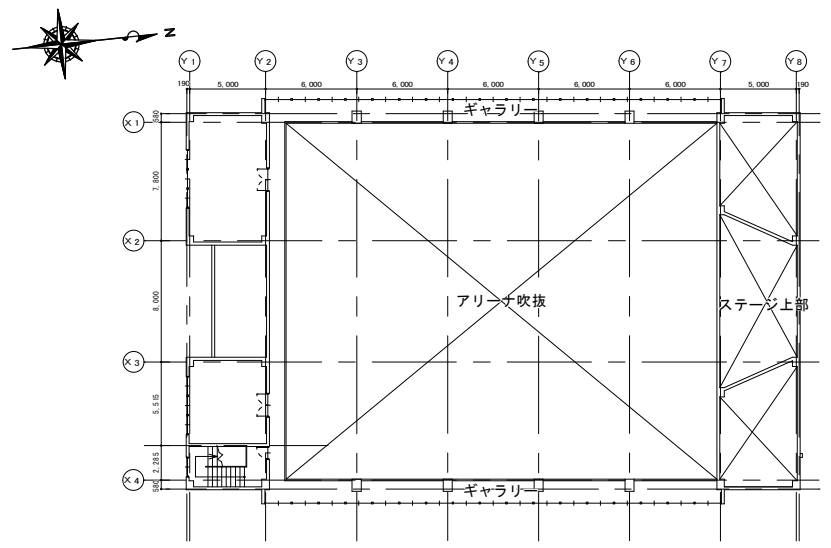

配置図

1階平面図

津市立育生小学校

参考

配置図

3階平面図

4階平面図

配置図

1階平面図

2階平面図

2階平面図

屋内運動場西側へは隣地が近いことから
室外機を設置しないこと。

配置図

1階平面図

2階平面図

津市立成美小学校

参考

配置図

1階平面図

2階平面図

配置図

1階平面図

2階平面図

津市立立成小学校