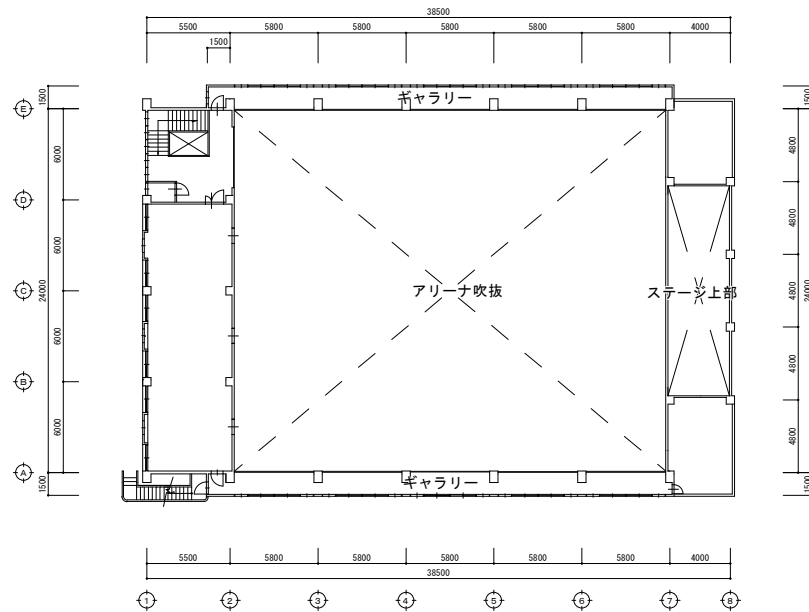

1階平面図

2階平面図

2階平面図

屋内運動場西側へは隣地が近いことから
室外機を設置しないこと。

配置図

1階平面図

2階平面図

津市立成美小学校

参考

配置図

1階平面図

2階平面図

配置図

1階平面図

2階平面図

津市立立成小学校

参考

配置図

1階平面図

2階平面図

津市立香良洲小学校

参考

配置図

1階平面図