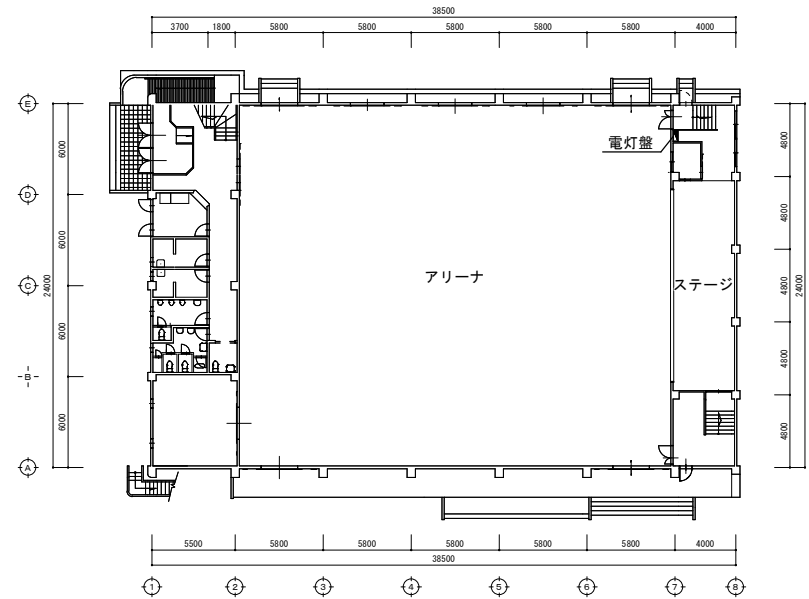

1階平面図

2階平面図

2階平面図

屋内運動場西側へは隣地が近いことから
室外機を設置しないこと。

配置図

1階平面図

2階平面図

津市立成美小学校

参考

配置図

1階平面図

2階平面図

配置図

1階平面図

2階平面図

津市立立成小学校

参考

配置図

1階平面図

2階平面図

津市立香良洲小学校

参考

配置図

1階平面図