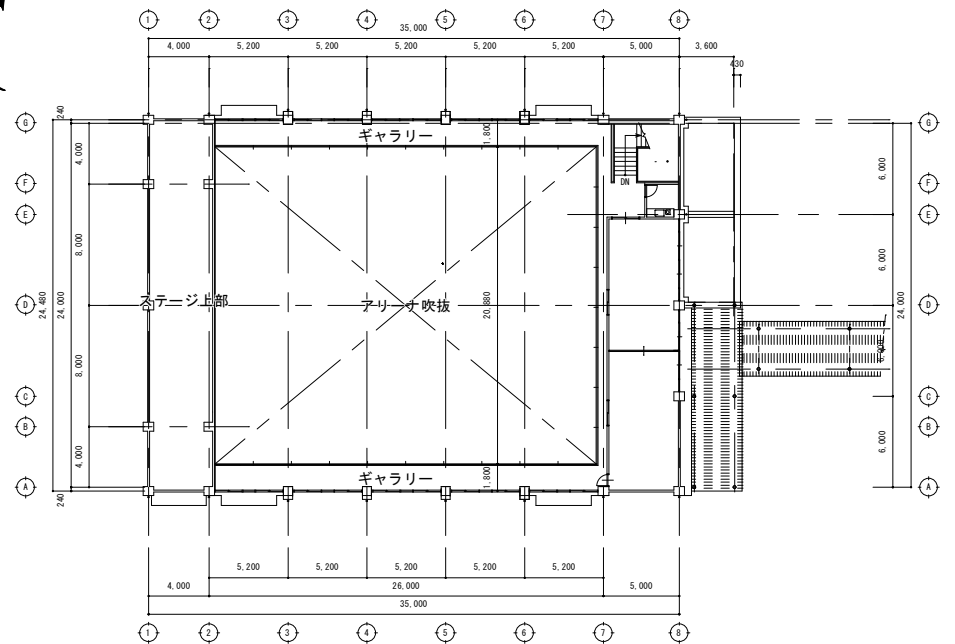

1階平面図

2階平面図

2階平面図

屋内運動場西側へは隣地が近いことから
室外機を設置しないこと。

配置図

1階平面図

2階平面図

津市立成美小学校

参考

配置図

1階平面図

2階平面図

配置図

1階平面図

2階平面図

津市立立成小学校

参考

配置図

1階平面図

2階平面図

津市立香良洲小学校

参考

配置図

1階平面図