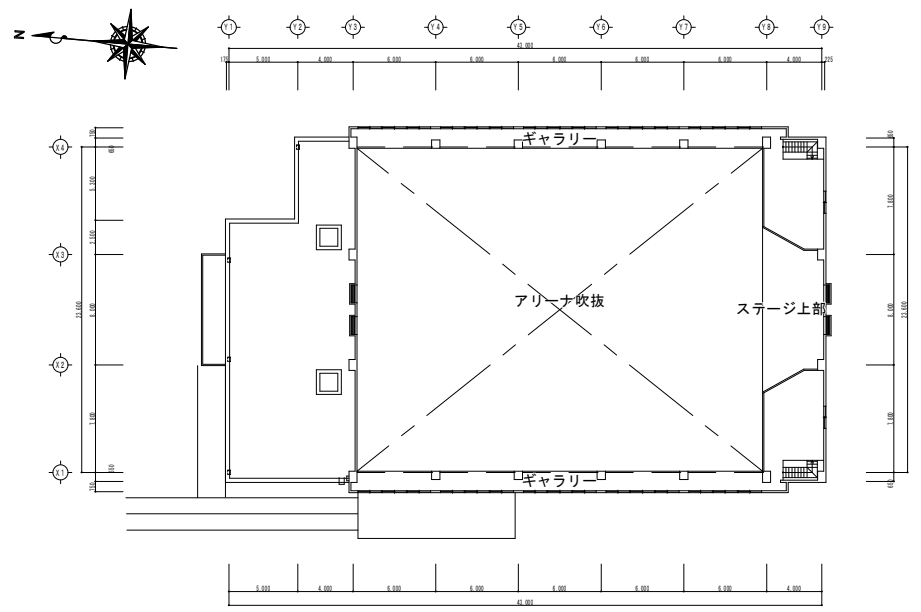

配置図

1階平面図

津市立育生小学校

参考

配置図

3階平面図

4階平面図

配置図

1階平面図

2階平面図

2階平面図

屋内運動場西側へは隣地が近いことから
室外機を設置しないこと。

配置図

1階平面図

2階平面図

津市立成美小学校