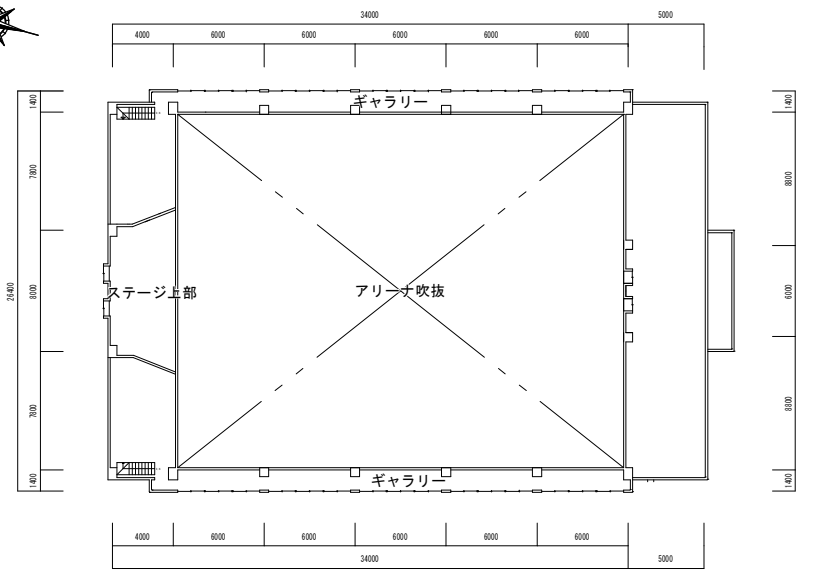

配置図

1階平面図

津市立育生小学校

参考

配置図

3階平面図

4階平面図

配置図

1階平面図

2階平面図

2階平面図

屋内運動場西側へは隣地が近いことから
室外機を設置しないこと。

配置図

1階平面図

2階平面図

津市立成美小学校

参考

配置図

1階平面図

2階平面図

配置図

1階平面図

2階平面図

津市立立成小学校

2階平面図