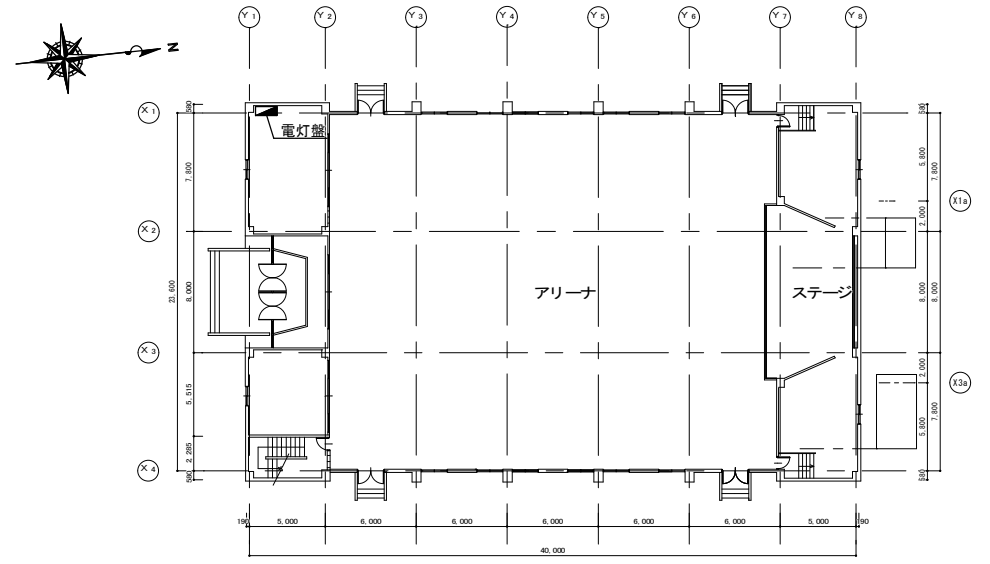

配置図

1階平面図

津市立育生小学校

参考

配置図

3階平面図

4階平面図

配置図

1階平面図

2階平面図

2階平面図

屋内運動場西側へは隣地が近いことから
室外機を設置しないこと。

配置図

1階平面図

2階平面図

津市立成美小学校