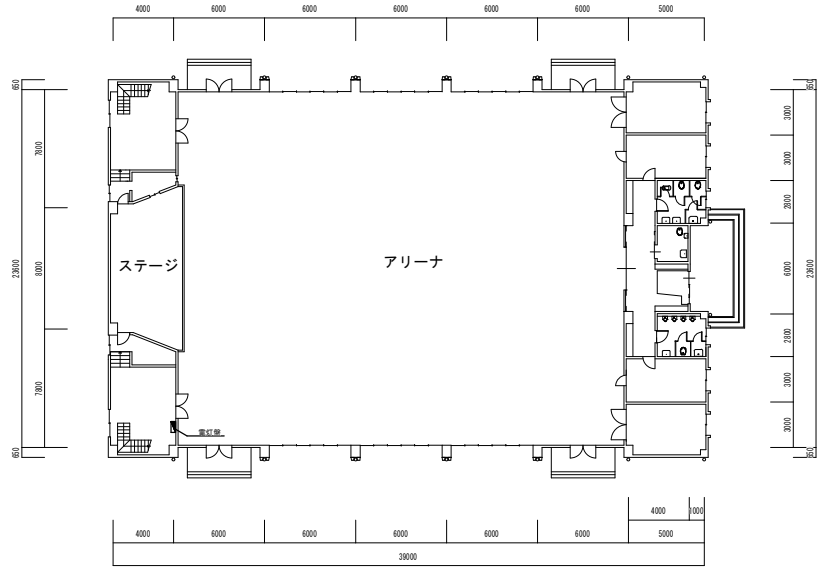

配置図

1階平面図

津市立育生小学校

参考

配置図

3階平面図

4階平面図

配置図

1階平面図

2階平面図

2階平面図

屋内運動場西側へは隣地が近いことから
室外機を設置しないこと。

配置図

1階平面図

2階平面図

津市立成美小学校