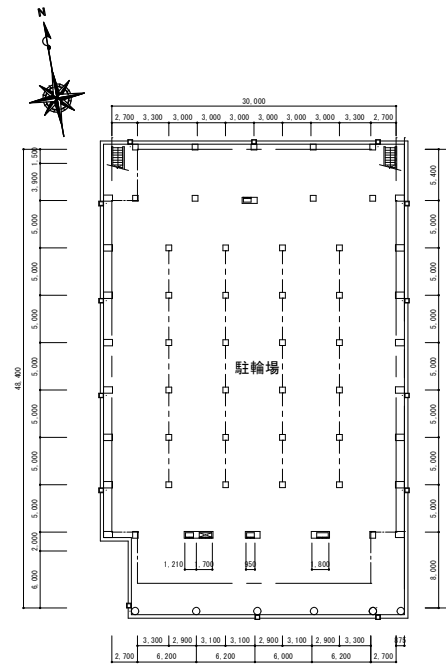

配置図

1階平面図

2階平面図

配置図

1階平面図

2階平面図

配置図

1階平面図

11,300	4,000	5,200	11,300
7,300	4,000	5,200	32,300
5,300	5,300	21,000	
2,800	5,200		
2,800	400		

配置図

1階平面図

津市立南郊中学校

参考

配置図

1階平面図

3階平面図

津市立久居中学校

参考

配置図

1階平面図

2階平面図

津市立久居西中学校

参考

配置図

1階平面図

2階平面図

配置図

1階平面図

津市立香海中学校

参考

津市立一志中学校

参考