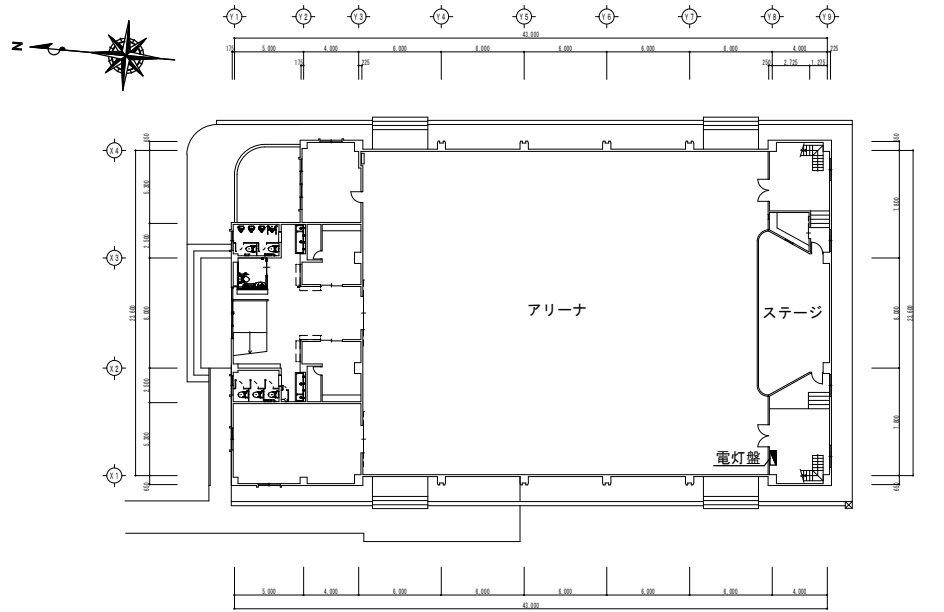

配置図

1階平面図

津市立育生小学校

参考

配置図

3階平面図

4階平面図

配置図

1階平面図

2階平面図

2階平面図

屋内運動場西側へは隣地が近いことから
室外機を設置しないこと。

配置図

1階平面図

2階平面図

津市立成美小学校