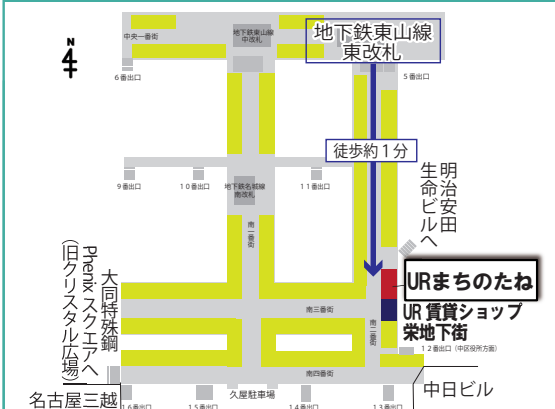

謎解きイベント

会場内に隠された謎を解き明かし、鳥羽・伊勢・津市にまつわるノベルティを手に入れよう！
謎解きは全部で4つ。
君は全ての謎を解き明かせるか！？

限定ノベルティ配布 ～ポストカード～

三重県、鳥羽市(市・観光協会)、伊勢市(伊勢志摩フィルムコミッション)、津市(市・観光協会)のSNSを登録・フォローしてくれた方、もしくは、フォローしている方に、ポストカードセット(1セット6枚)でお配りします！
※期間中1人1回に限り。 ※1人で複数回カードを貰うことはできません。

6種類のポストカード(見本)

伊勢志摩
デジタルスタンプラリー紹介

伊勢志摩エリアで展開中のデジタルスタンプラリーを紹介。この夏、ゲーム内に登場するロケーションやエリア内の名所を巡る舞台探訪へ行こう！

パネル展示

ミニキャラパネル
ロケーションパネル

栄森の地下街 URまちのたね

<企画・運営> 津市(津市広報課・津市観光協会)、鳥羽市(鳥羽市観光商工課・鳥羽市観光協会)、伊勢志摩フィルムコミッション
<協力> (株)スクウェア・エニックス、三重県観光誘客推進課、伊勢市観光誘客課

【開催スケジュール】

※記載されているイベント内容・時間等は予告なく変更する場合があります。※日によって開催時間が異なります。ご注意ください。
※ノベルティは、数に限りがあるため無くなり次第終了となります。

開催日	時間	10時	19時	開催日	時間	10時	11時	15時	18時	19時
5月11日(月)			展示(設営でき次第)	5月15日(金) ～5月16日(土)	展示					
5月12日(火) ～5月14日(木)	展示			5月17日(日)	展示					
					謎解き					