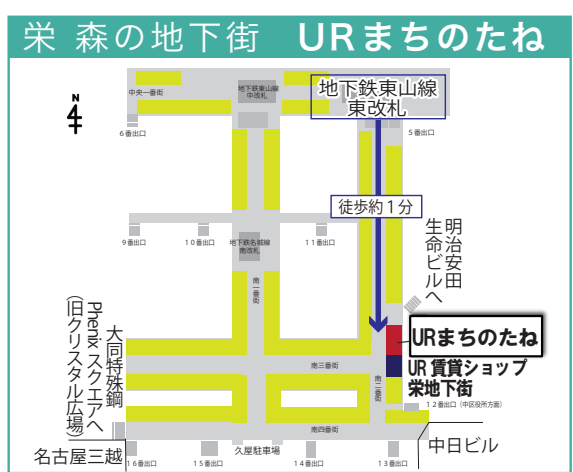

PARANORMASIGHT™ FILE 38
伊勢人魚物語

パラノマサイトとは？

スクウェア・エニックスの人気ミステリーゲーム「パラノマサイト」最新作！伊勢志摩・津に古くから伝わる人魚伝説や八百比丘尼・伊勢物語を題材に、昭和後期の三重県の島や土地を巡り、謎を解き明かすゲームです。

パラノマサイト
公式サイト

パラノマサイト FILE38 伊勢人魚物語 in URまちのたね

～いざ、三重の舞台探訪へ～

2026年5月11日(月)～5月17日(日) 場所 URまちのたね(栄森の地下街)

謎解きイベント

会場内に隠された謎を解き明かし、鳥羽・伊勢・津市にまつわるノベルティを手に入れよう！
謎解きは全部で4つ。
君は全ての謎を解き明かせるか！？

限定ノベルティ配布 ～ポストカード～

三重県、鳥羽市(市・観光協会)、伊勢市(伊勢志摩フィルムコミッション)、津市(市・観光協会)のSNSを登録・フォローしてくれた方、もしくは、フォローしている方に、ポストカードセット(1セット6枚)でお配りします！
※期間中1人1回に限り。 ※1人で複数回カードを貰うことはできません。

6種類のポストカード(見本)

伊勢志摩 デジタルスタンプラリー紹介

伊勢志摩エリアで展開中のデジタルスタンプラリーを紹介。この夏、ゲーム内に登場するロケーションやエリア内の名所を巡る舞台探訪へ行こう！

パネル展示

ミニキャラパネル
ロケーションパネル

<企画・運営> 津市(津市広報課・津市観光協会)、鳥羽市(鳥羽市観光商工課・鳥羽市観光協会)、伊勢志摩フィルムコミッション
<協力> (株)スクウェア・エニックス、三重県観光誘客推進課、伊勢市観光誘客課