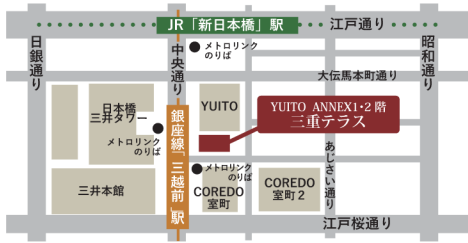

# つeday

スクウェア・エニックスの人気ゲーム  
「パラノマサイト」。シリーズ第一弾の  
伊勢志摩や津も登場の神島がモデル。  
「つeday」開催中。

6/26(金) 27(土)  
13:00▶18:00 10:00▶16:00

三重テラス2階  
コミュニティスペース

ACCESS

- ▶東京メトロ銀座線・半蔵門線「三越前」駅徒歩1分(A9出口)
- ▶JR「新日本橋」駅徒歩7分

津市PRキャラクター  
シロモチくん

## 第82回つeday

3市広域連携  
鳥羽市・伊勢市・津市

# パラノマサイト FILE38 伊勢人魚物語 in 三重テラス

6枚  
セット

鳥羽・伊勢・津のSNSをフォロー(登録)してくれた人にポストカードをプレゼント。観光情報等をゲットして、この夏は聖地巡礼へ出かけよう。

ポストカード

3 ノベルティプレゼント

鳥羽・伊勢・津のSNSと繋がろう

ベビースターラーメン

津に本社がある「おやつカンパニー」誰もが愛するベビースターラーメンを来場記念としてプレゼントしますよ。

タイトルビジュアル  
人魚パネル展示

ミニキャラパネル展示

ゲームロケーションパネル展示