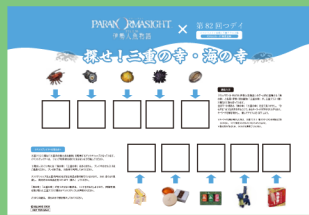

# パラノマサイト FILE38 伊勢人魚物語 in 三重テラス

6枚  
セット

鳥羽・伊勢・津のSNSをフォロー(登録)してくれた人にポストカードをプレゼント。観光情報等をゲットして、この夏は聖地巡礼へ出かけよう。

ポストカード

3 ノベルティプレゼント

鳥羽・伊勢・津のSNSと繋がろう

ベビースターラーメン

津に本社がある「おやつカンパニー」誰もが愛するベビースターラーメンを来場記念としてプレゼントしますよ。

※各種ノベルティ・缶バッジはなくなり次第終了となります。

挑戦者には、つeday限定コラボ缶バッジをプレゼント!  
※各日先着200個限定

探せ! 三重の幸・海の幸  
三重テラス1・2階に散らばった「三重の幸」「海の幸」を見つけ出し、キーワードを解き明かそう。

2

つeday限定コラボイベント

1

パネル展示

ゲームの世界観を体感しよう

タイトルビジュアル  
人魚パネル展示

ミニキャラパネル展示

ゲームロケーションパネル展示