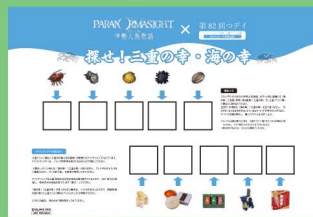

津市PRキャラクター
シロモチくん

第82回ついで

3市広域連携

鳥羽市・伊勢市・津市

パラノマサイト FILE38 伊勢人魚物語 in 三重テラス

6枚セット

鳥羽・伊勢・津のSNSをフォロー（登録）してくれた人にポストカードをプレゼント。観光情報等をゲットして、この夏は聖地巡礼へ出かけよう。

ポストカード

ノベルティプレゼント

ベビースターラーメン

津に本社がある「おやつカンパニー」誰もが愛するベビースターラーメンを来場記念としてプレゼントします♪

※各種ノベルティ・缶バッジはなくなり次第終了となります。

挑戦者には、ついで限定コラボ缶バッジをプレゼント！
※各日先着200個限定

三重テラス1・2階に散らばった「三重の幸」「海の幸」を見つけ出し、キーワードを解き明かそう。

ついで限定コラボイベント

探せー！三重の幸・海の幸

① パネル展示

ゲームの世界観を体感しよう

タイトルビジュアル
人魚パネル展示

ミニキャラパネル展示

ゲームロケーションパネル展示