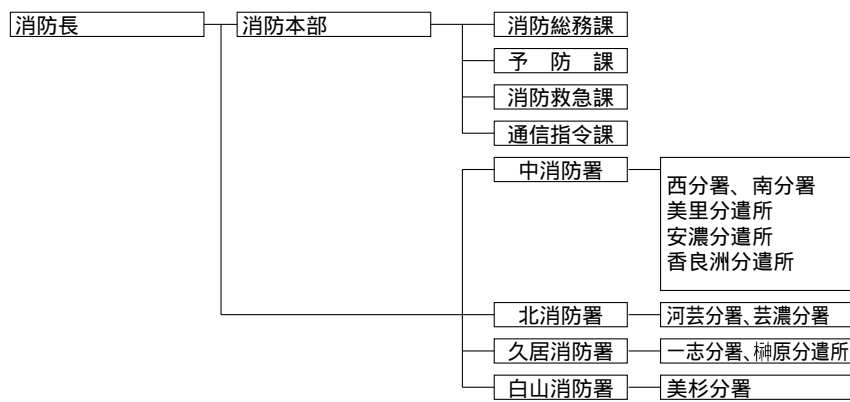

水道局

消防

市役所のご案内

短期大学

議会

教育委員会