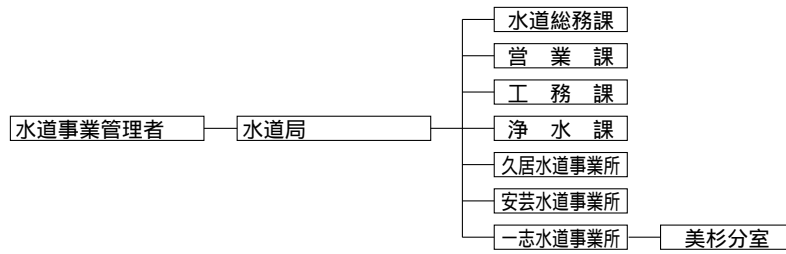

水道局

消防

市役所のご案内

短期大学

議会

教育委員会