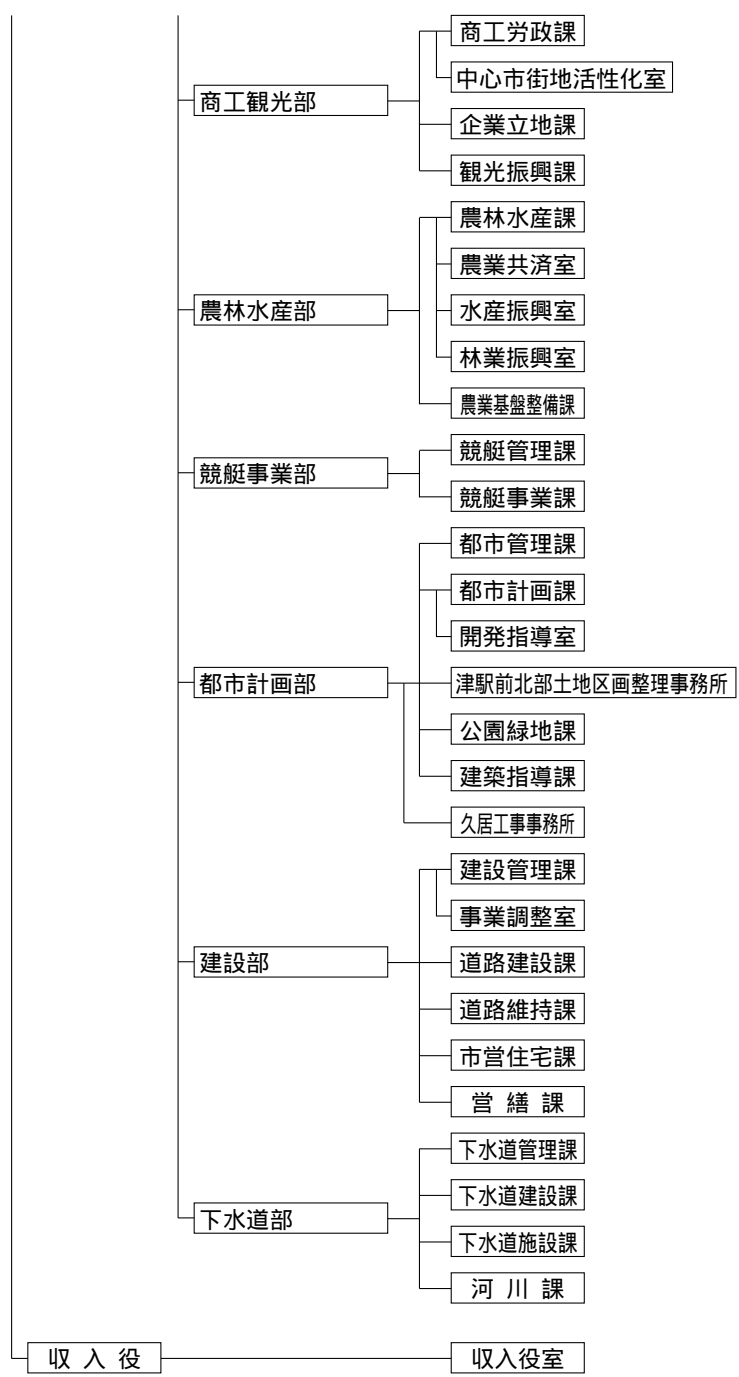

市役所のご案内

行政組織・機構

市役所

市役所のご案内

市役所のご案内

- 選挙管理委員会 — 選挙管理委員会事務局
- 監査委員 — 監査事務局
- 農業委員会 — 農業委員会事務局
- 公平委員会
- 固定資産評価審査委員会

総合支所

市役所のご案内

水道局

消防

市役所のご案内

短期大学

議会

教育委員会