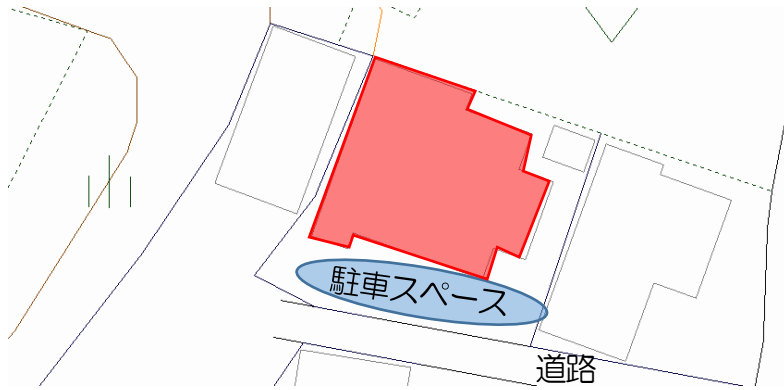

主要施設等への距離	該当	施設	名称等	距離
	■	駅	JR紀勢本線 阿漕駅	0.8km
	■	バス停	三重交通バス	0.5km
	■	小学校	修成小学校	1.0km
	■	中学校	橋南中学校	1.2km
	■	行政機関	津市役所	2.1km
	■	病院	遠山病院	2.2km
	■	店舗	マックスバリュ垂水店	2.0km

配置図

間取図

写真

外観

和室

洋室

台所(撤去済)