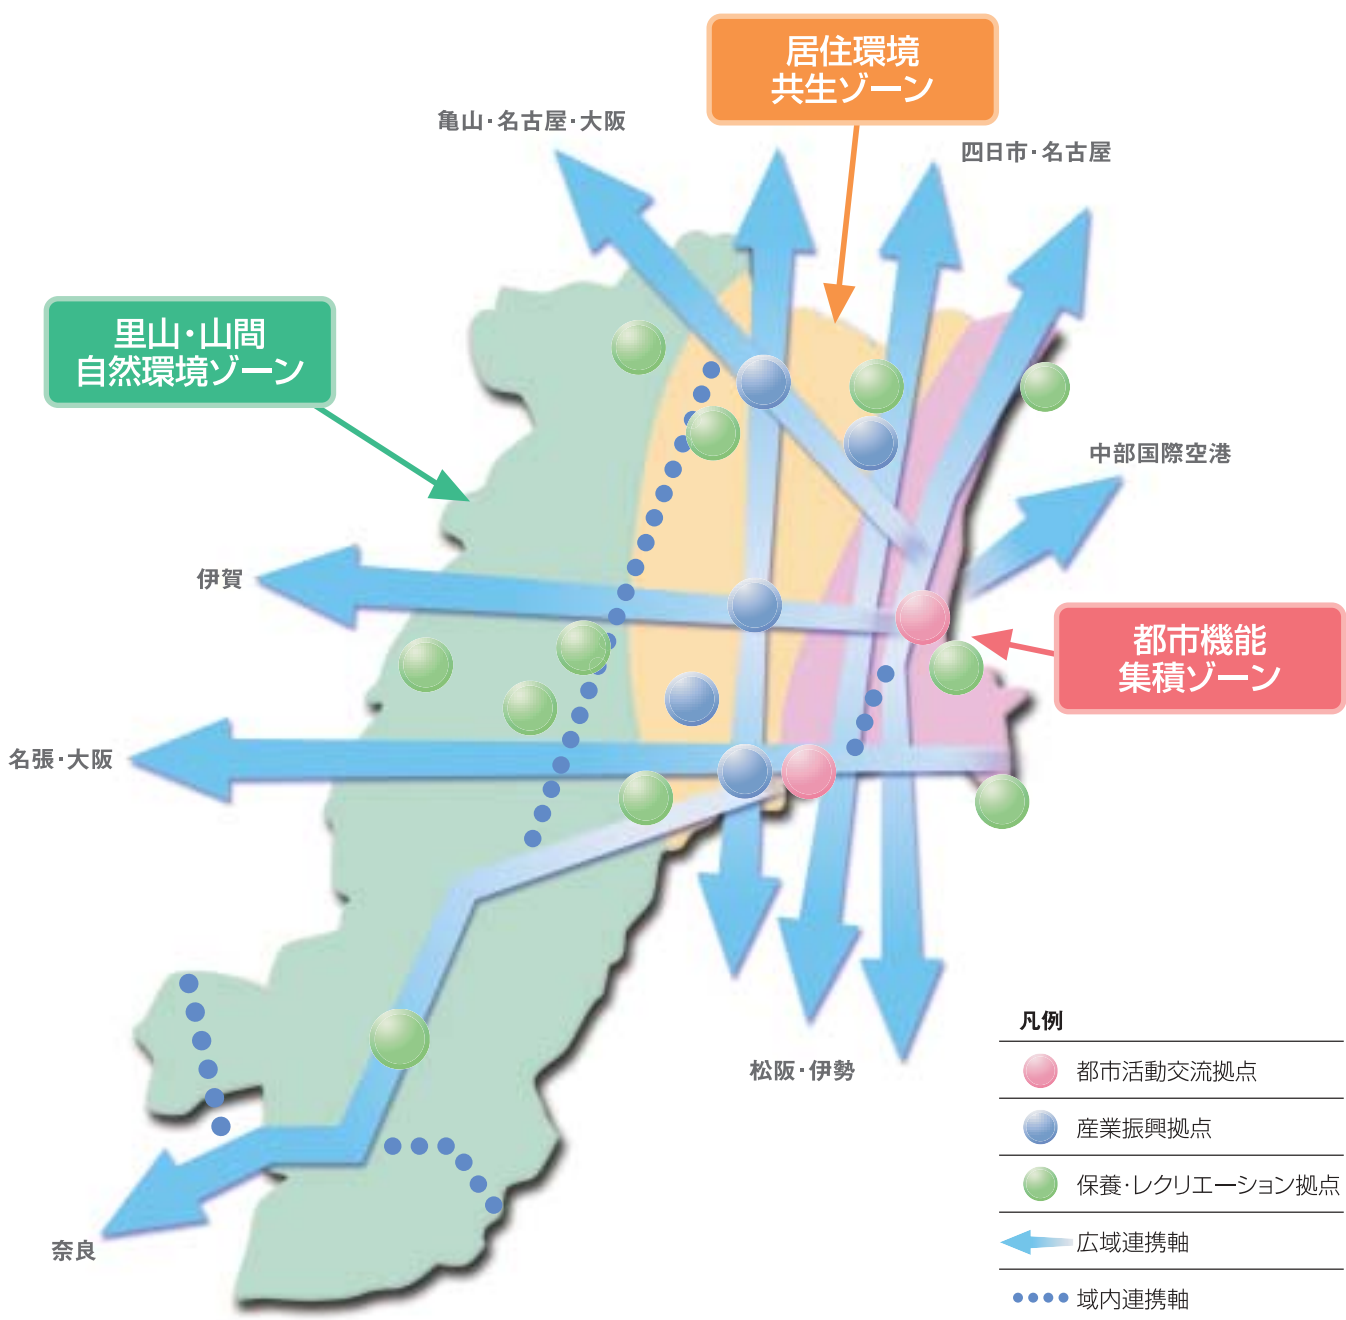

❖ ゾーン図

香良洲海岸(香良洲町)

経ヶ峰展望台(安濃町)

榊原自然の森温泉保養館「湯の瀨」(久居市)

リバーパーク真見(白山町)

矢頭の大杉(一志町)