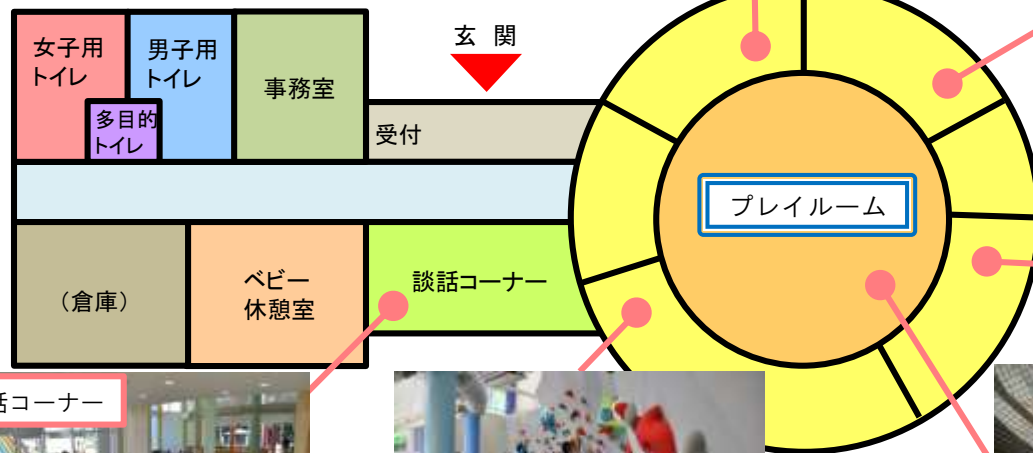

こうりゅう プラザ

屋内アスレチックの他、らくがきや読書など色々な過ごし方をさせていただきます。

赤ちゃんにやさしい設備を完備

天気の良い日は屋外で思いっきり遊ぼう

こうりゅうプラザ

乳幼児スペース

未就園児親子を対象として、平日月～水・金曜に子育て支援センターを開設しています。

読書スペース