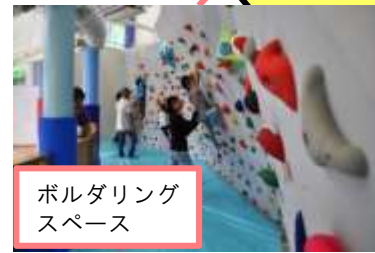

ボルダリングスペース