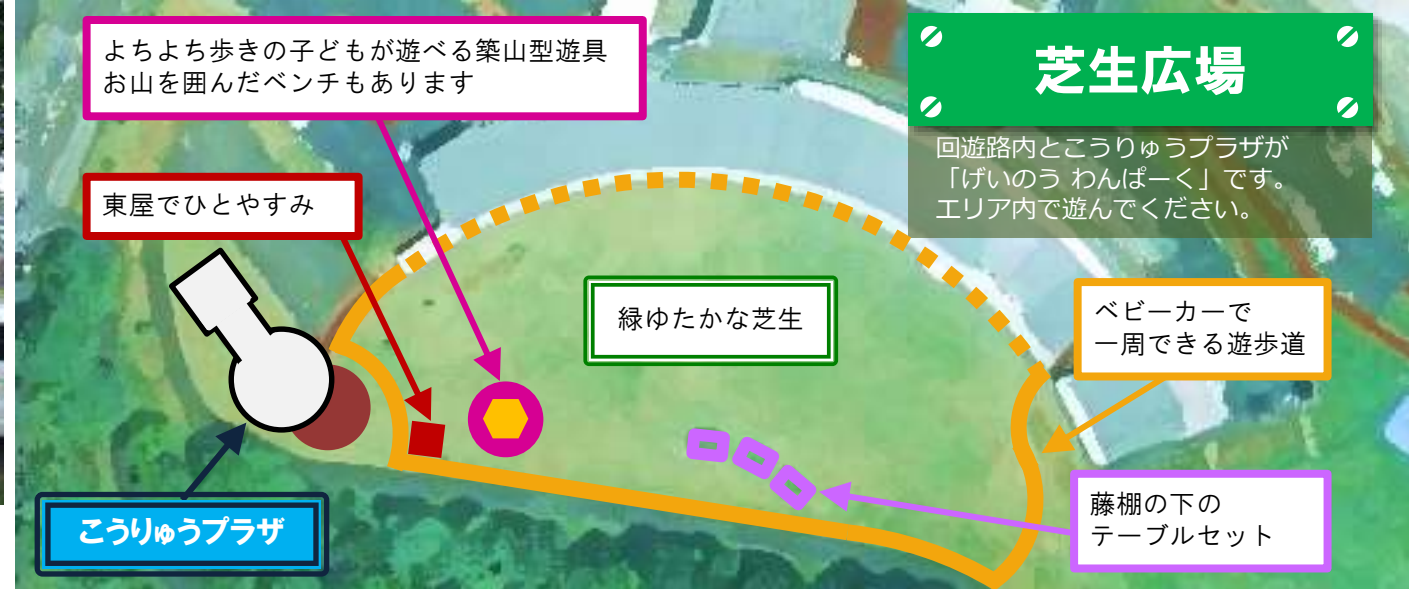

こうりゅう プラザ

屋内アスレチックの他、らくがきや読書など色々な過ごし方をさせていただきます。

赤ちゃんにやさしい設備を完備

天気の良い日は屋外で思いっきり遊ぼう

こうりゅうプラザ

乳幼児スペース

未就園児親子を対象として、平日月～水・金曜に子育て支援センターを開設しています。

読書スペース