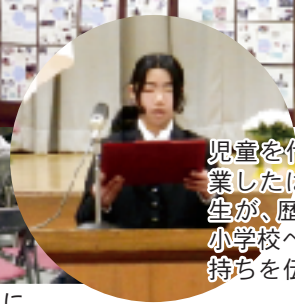

## 思い出いっぱいの母校とお別れ

椋本小学校・安西小学校・雲林院小学校閉校式

芸濃地域の椋本小学校、安西小学校、雲林院小学校が3月末に閉校になり、4月からは3校を統合して、芸濃小学校としてスタートしました。

各校で行われた閉校式には、児童や保護者をはじめ、地域の皆さんも大勢出席し、思い出がたくさん詰まった母校との別れを惜しみました。

パネルには一人一人の将来の夢が

### 3/23 椋本小学校

元気いっぱいに校歌を歌う子どもたち

前葉泰幸市長からは、伝統ある母校への誇りを胸に、みんなで楽しく新しい芸濃小学校にとのメッセージが

児童を代表して、卒業したばかりの6年生が、歴史ある椋本小学校への感謝の気持ちを伝えた

壁一面に張られた学校生活の思い出

慣れ親しんだ校旗とお別れ

安西小学校での思い出を全校児童で群読